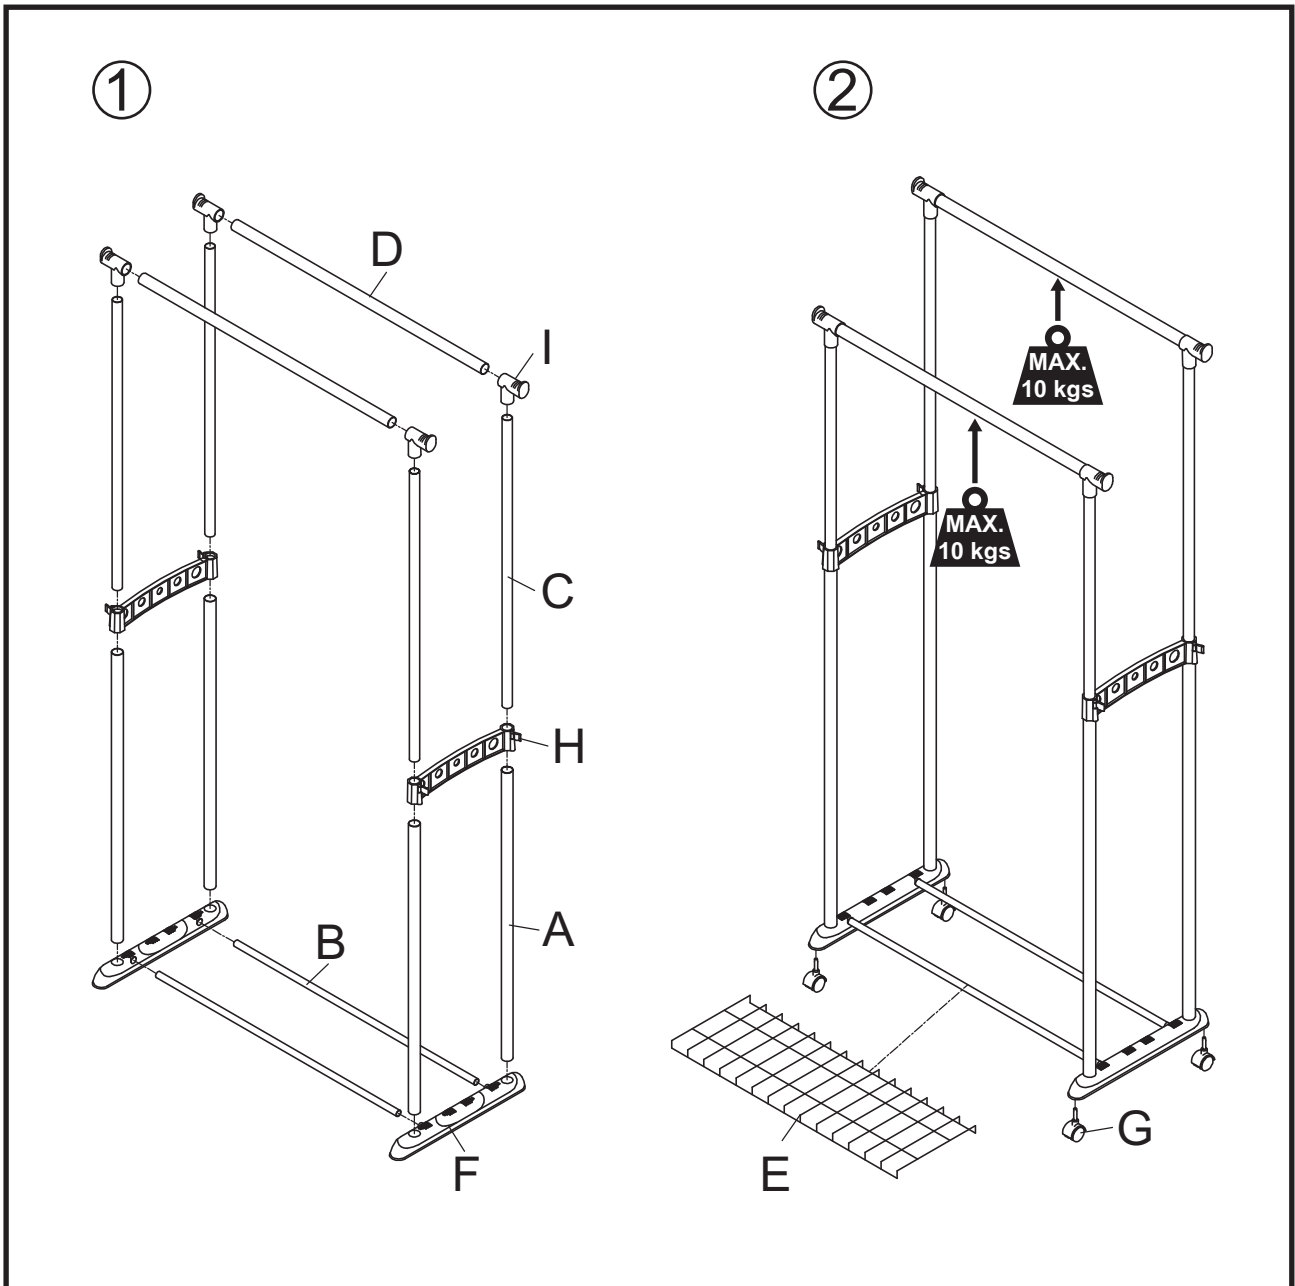

TWINY

Assembly Instructions / Navodila za montažo / Montageanleitungen

15-20Min

x1

<p>A</p>  <p>x4</p>	<p>B</p>  <p>x2</p>	<p>C</p>  <p>x4</p>
<p>D</p>  <p>x2</p>	<p>E</p>  <p>x1</p>	<p>F</p>  <p>x2</p>
<p>G</p>  <p>x4</p>	<p>H</p>  <p>x2</p>	<p>I</p>  <p>x4</p>