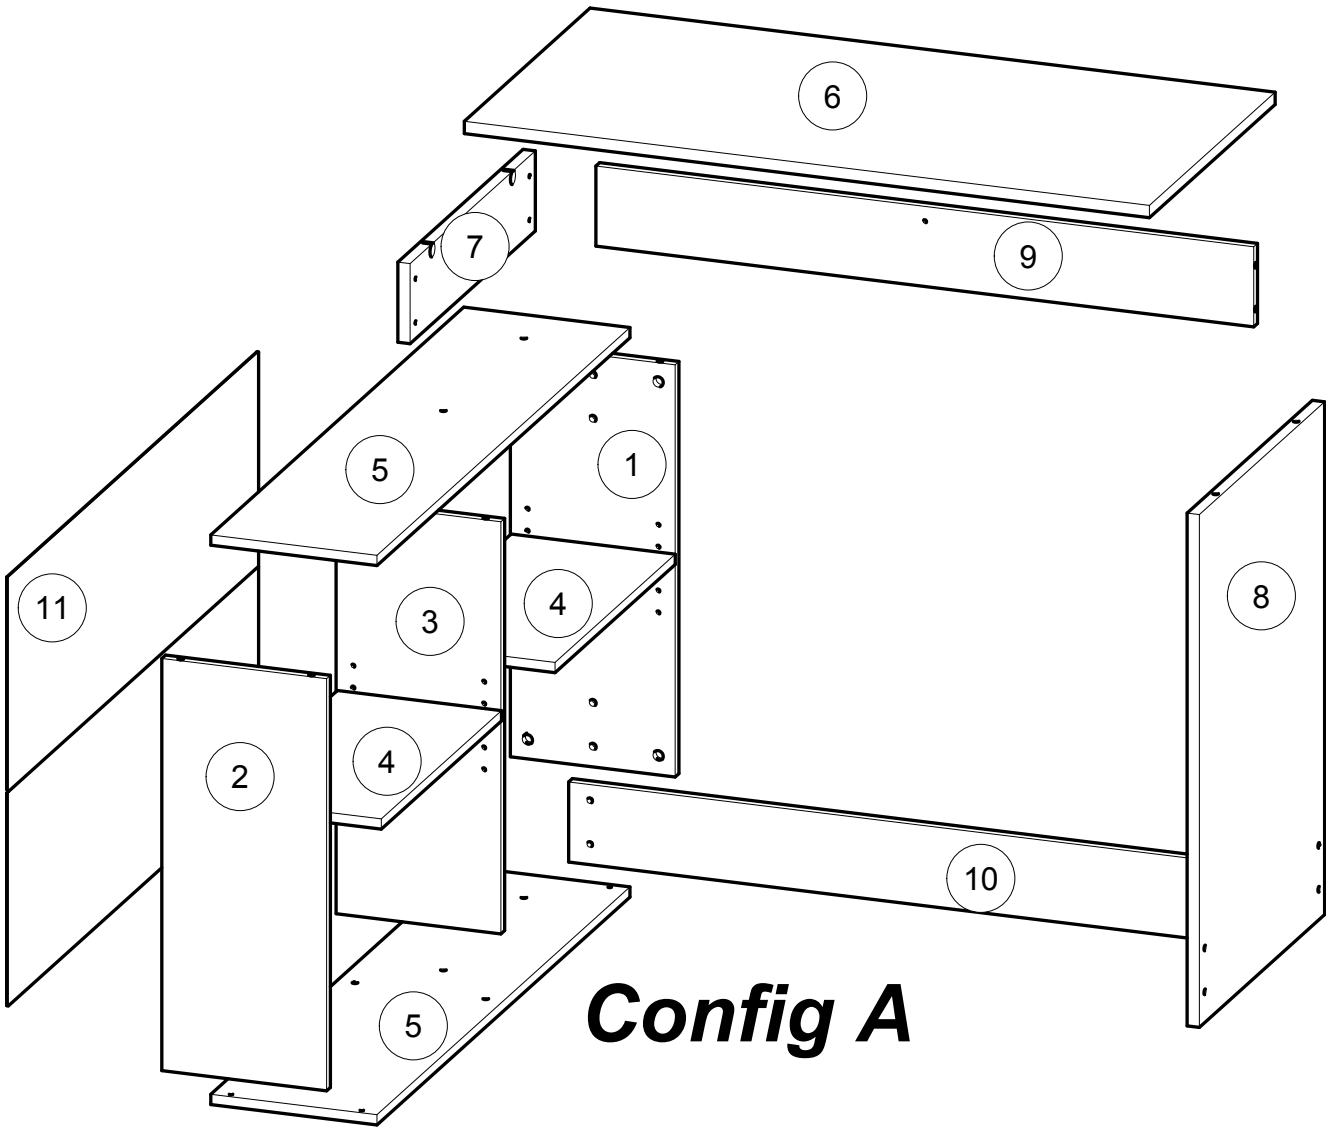

A

1h30.

x2

B

Config A

Config B

N°	Dim. (mm)	Qty.
1	602x 242	x1
2	602x 242	x1
3	602x 242	x1
4	478x 241	x2
5	1 006x 244	x2
6	1 006x 500	x1
7	117x 498	x1
8	749x 498	x1
9	966x 117	x1
10	1 006x 117	x1
11	995x 626	x1

Config A&B:

www.Demeyere.fr

A

P10 → P15

B

P16 → P21

11A

J x1