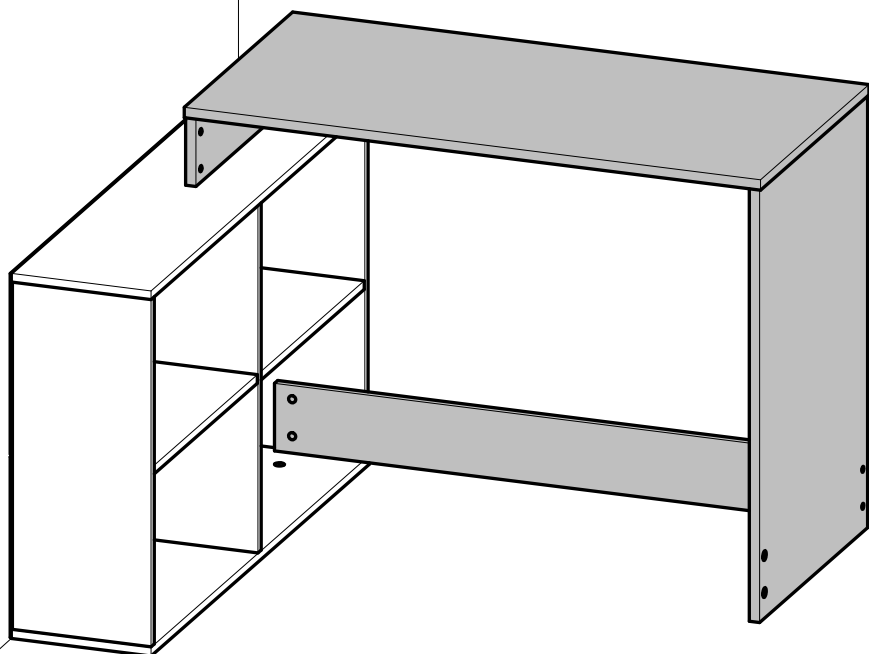

A

1h30.

x2

B

Config A

Config B

N°	Dim. (mm)	Qty.
1	602x 242	x1
2	602x 242	x1
3	602x 242	x1
4	478x 241	x2
5	1 006x 244	x2
6	1 006x 500	x1
7	117x 498	x1
8	749x 498	x1
9	966x 117	x1
10	1 006x 117	x1
11	995x 626	x1

Config A&B:

www.Demeyere.fr

A

P10 → P15

B

P16 → P21

11A

J x1