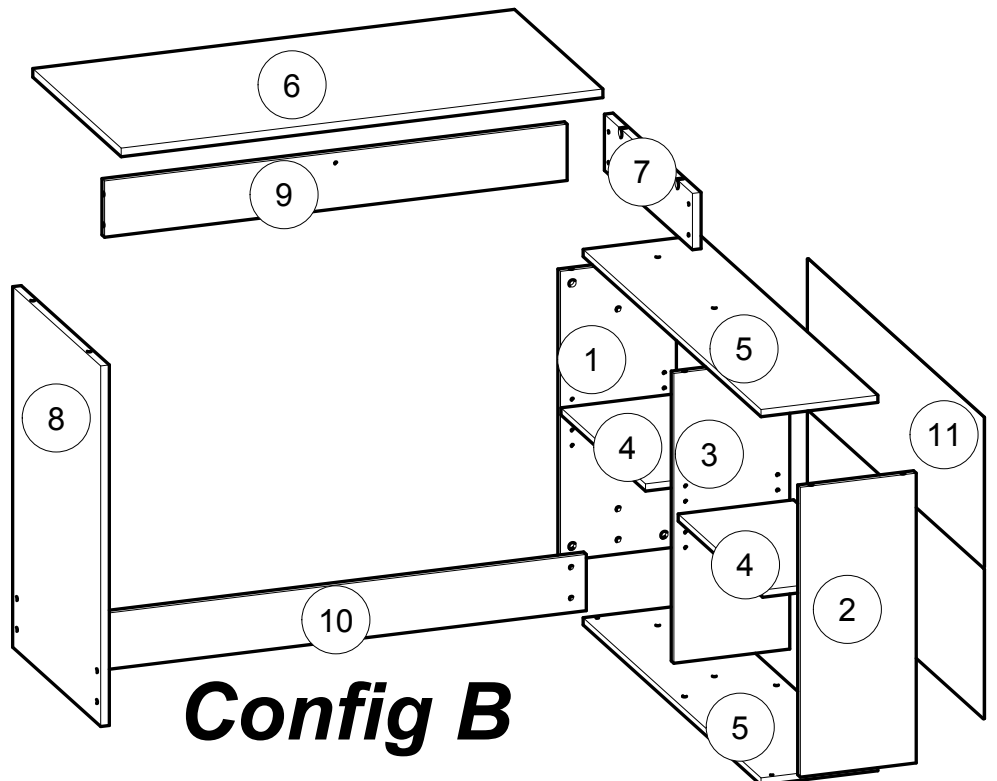

A

1h30.

x2

B

Config A

Config B

N°	Dim. (mm)	Qty.
1	602x 242	x1
2	602x 242	x1
3	602x 242	x1
4	478x 241	x2
5	1 006x 244	x2
6	1 006x 500	x1
7	117x 498	x1
8	749x 498	x1
9	966x 117	x1
10	1 006x 117	x1
11	995x 626	x1

Config A&B:

www.Demeyere.fr

A

P10 → P15

B

P16 → P21

11A

J x1