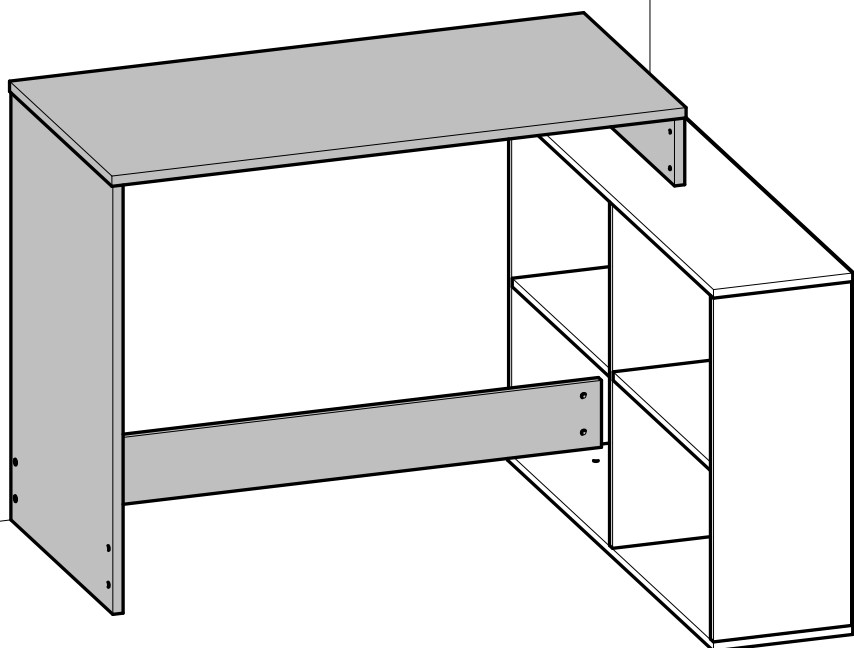

A

1h30.

x2

B

Config A

Config B

N°	Dim. (mm)	Qty.
1	602x 242	x1
2	602x 242	x1
3	602x 242	x1
4	478x 241	x2
5	1 006x 244	x2
6	1 006x 500	x1
7	117x 498	x1
8	749x 498	x1
9	966x 117	x1
10	1 006x 117	x1
11	995x 626	x1

Config A&B:

www.Demeyere.fr

A

P10 → P15

B

P16 → P21

11A

J x1