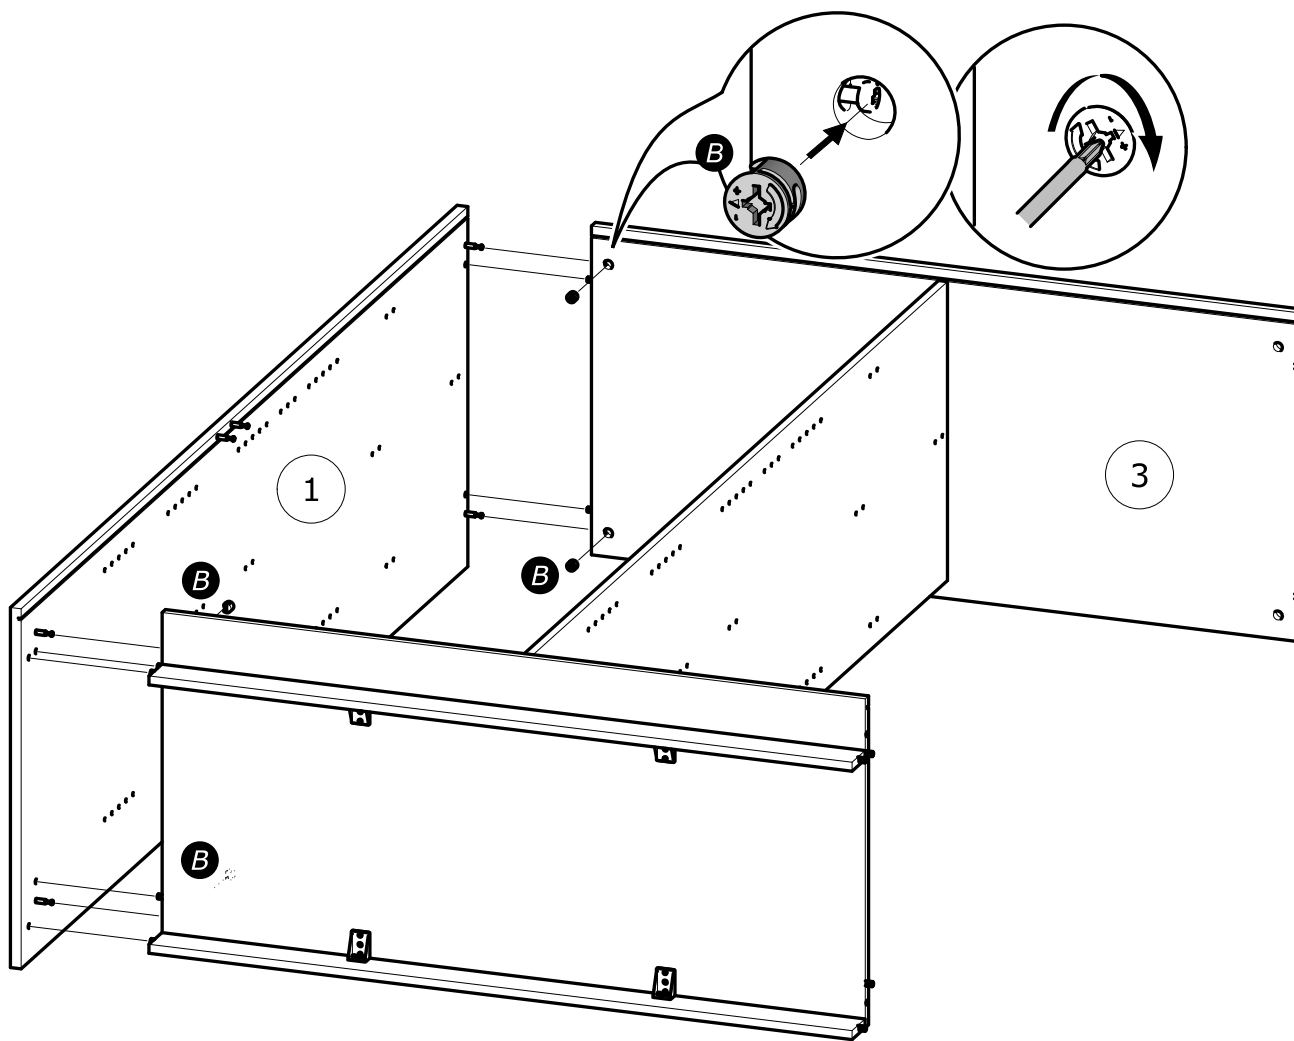

- NALEZY ZAMONTOWAC TEN MEBEL NA SCIANIE PRZEZNACZONYMI DO TEGO CELU UCHWYTAMI.
- SPRAWDZIĆ CZY ŚRUBY I KOSZULKI NIE SĄ PRZEWIDZIANE.
- WYKORZYSTANIE SPRAWDZIĆ CZY ŚRUBY I KOSZULKI SĄ ODPOWIEDNIEJ WIELKOŚCI W STOSUNKU DO UCHWYTÓW.

(CR)**NAMJEŠTAJ KOJI SE POSTAVLJA NA ZID :**

- PRIČVRSTITE NAMJEŠTAJ ZA ZID NOSAČIMA PREDVIĐENIM ZA TU SVRHU.
- VIJCI I MATICE NISU PRILOŽENI.
- KORISTITE VIJKE I MATICE KOJI ODGOVARAJU NOSAČU.

A

B

C

A

P22

B