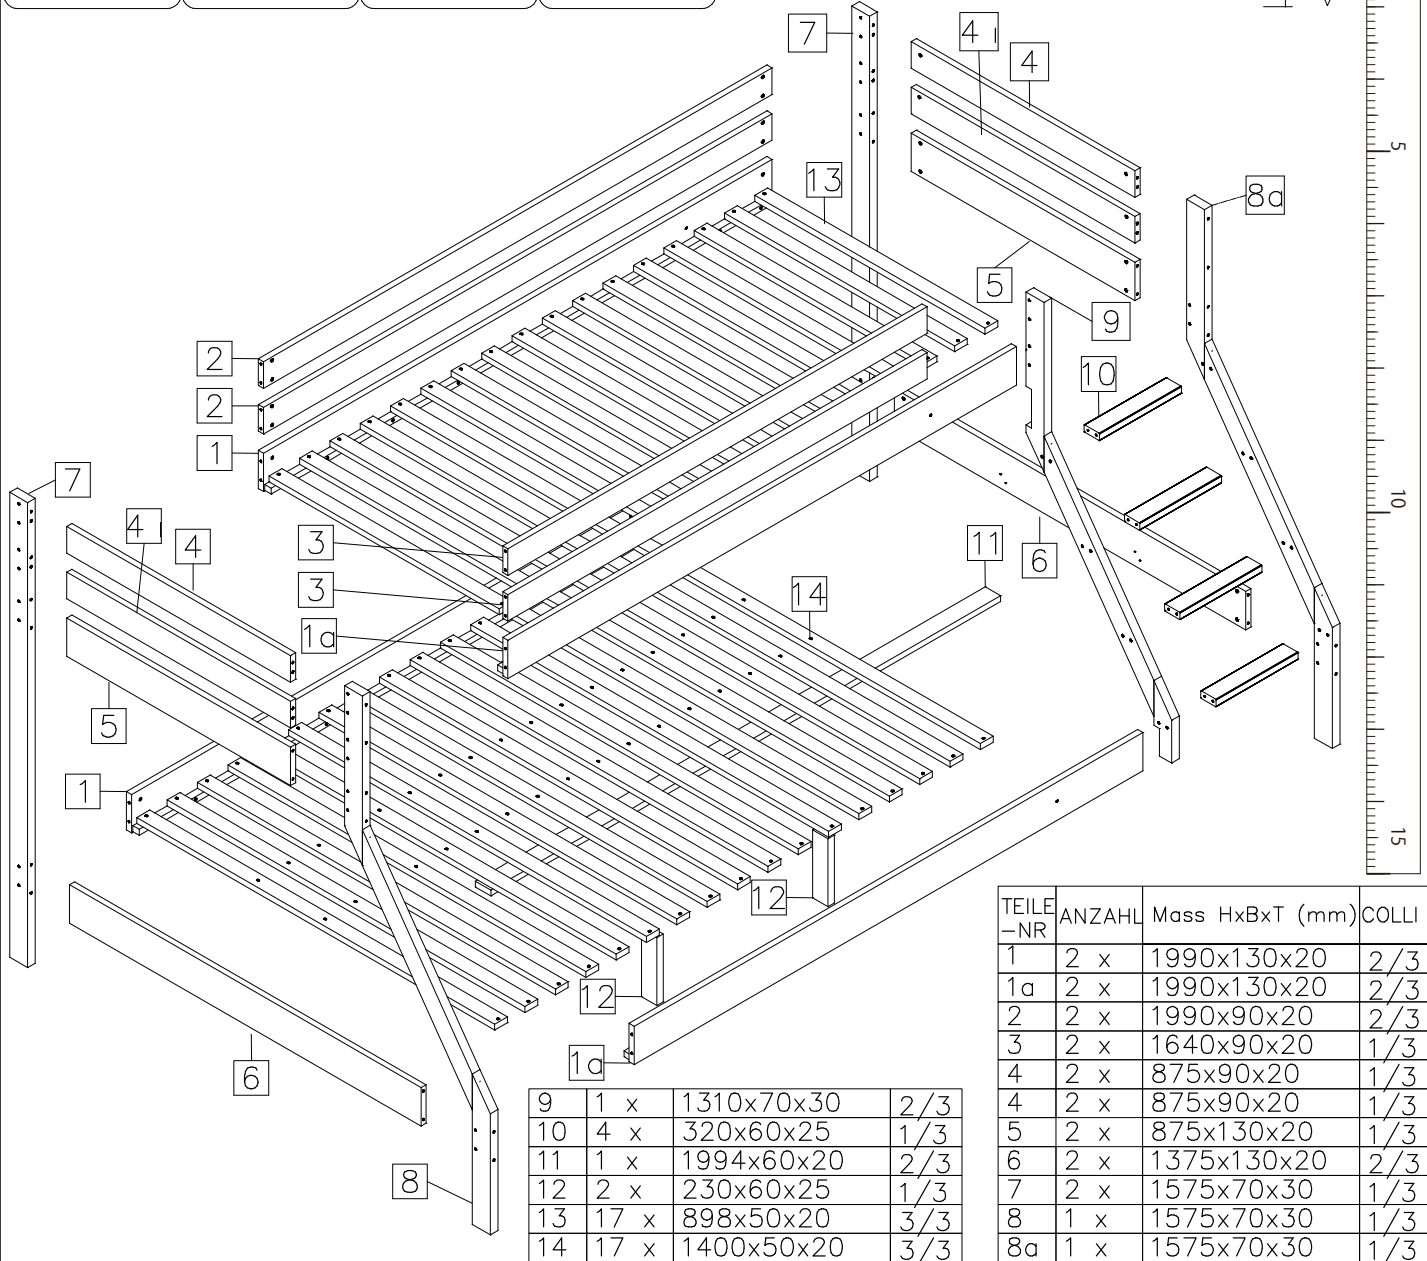

Anleitungen
für die Montage

Instructions
for the assembly

Instructies
voor de montage

Instructions
de montage

TEILE-NR	ANZAHL	Mass HxBxT (mm)	COLLI
1	2 x	1990x130x20	2/3
1a	2 x	1990x130x20	2/3
2	2 x	1990x90x20	2/3
3	2 x	1640x90x20	1/3
4	2 x	875x90x20	1/3
4	2 x	875x90x20	1/3
5	2 x	875x130x20	1/3
6	2 x	1375x130x20	2/3
7	2 x	1575x70x30	1/3
8	1 x	1575x70x30	1/3
8a	1 x	1575x70x30	1/3
9	1 x	1310x70x30	2/3
10	4 x	320x60x25	1/3
11	1 x	1994x60x20	2/3
12	2 x	230x60x25	1/3
13	17 x	898x50x20	3/3
14	17 x	1400x50x20	3/3

TEILE-NR	ANZAHL	Mass HxBxT (mm)	COLLI
1	2 x	1990x130x20	2/3
1a	2 x	1990x130x20	2/3
2	2 x	1990x90x20	2/3
3	2 x	1640x90x20	1/3
4	2 x	875x90x20	1/3
4	2 x	875x90x20	1/3
5	2 x	875x130x20	1/3
6	2 x	1375x130x20	2/3
7	2 x	1575x70x30	1/3
8	1 x	1575x70x30	1/3
8a	1 x	1575x70x30	1/3

(D) ACHTUNG bei einer Beanstandung !!
Um eine zügige Beanstandungsabwicklung zu gewährleisten, bitte bei Beschlägen den Buchstaben und die Menge angeben,
Beispiel: **[A]** M6x95
bei Möbelteilen die Zahl angeben
Beispiel: **[1]** 1980x130x20

1

2

3

4

5

6

E Ø10X12

 St. 8