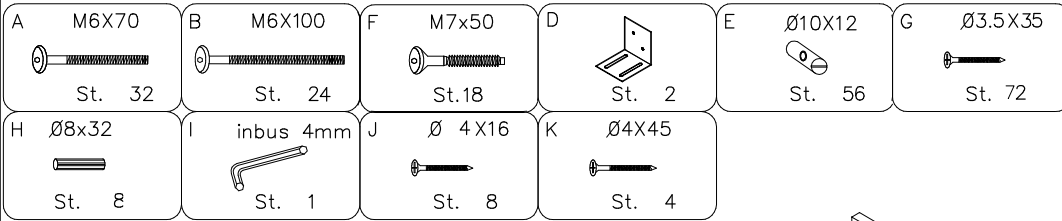

Anleitungen
für die Montage

Instructions
for the assembly

Instructies
voor de montage

Instructions
de montage

TEILE-NR	ANZAHL	Mass HxBxT (mm)	COLLI
1	2 x	1990x130x20	2/3
1a	2 x	1990x130x20	2/3
2	2 x	1990x90x20	2/3
3	2 x	1640x90x20	1/3
4	2 x	875x90x20	1/3
4	2 x	875x90x20	1/3
5	2 x	875x130x20	1/3
6	2 x	1375x130x20	2/3
7	2 x	1575x70x30	1/3
8	1 x	1575x70x30	1/3
8a	1 x	1575x70x30	1/3
9	1 x	1310x70x30	2/3
10	4 x	320x60x25	1/3
11	1 x	1994x60x20	2/3
12	2 x	230x60x25	1/3
13	17 x	898x50x20	3/3
14	17 x	1400x50x20	3/3

TEILE-NR	ANZAHL	Mass HxBxT (mm)	COLLI
1	2 x	1990x130x20	2/3
1a	2 x	1990x130x20	2/3
2	2 x	1990x90x20	2/3
3	2 x	1640x90x20	1/3
4	2 x	875x90x20	1/3
4	2 x	875x90x20	1/3
5	2 x	875x130x20	1/3
6	2 x	1375x130x20	2/3
7	2 x	1575x70x30	1/3
8	1 x	1575x70x30	1/3
8a	1 x	1575x70x30	1/3

(D) ACHTUNG bei einer Beanstandung !!
Um eine zügige Beanstandungsabwicklung zu gewährleisten, bitte bei Beschlägen den Buchstaben und die Menge angeben,
Beispiel: **[A]** M6x95
bei Möbelteilen die Zahl angeben
Beispiel: **[1]** 1980x130x20