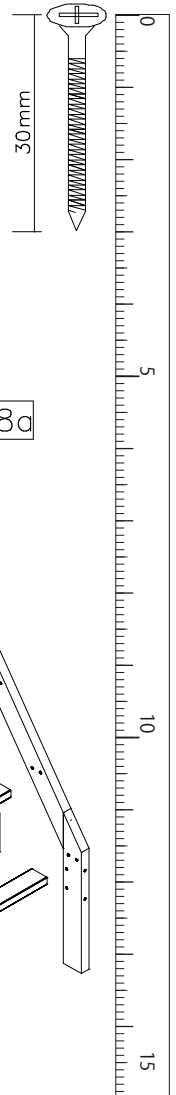

Anleitungen
für die Montage

Instructions
for the assembly

Instructies
voor de montage

Instructions
de montage

TEILE-NR	ANZAHL	Mass HxBxT (mm)	COLLI
1	2 x	1990x130x20	2/3
1a	2 x	1990x130x20	2/3
2	2 x	1990x90x20	2/3
3	2 x	1640x90x20	1/3
4	2 x	875x90x20	1/3
4	2 x	875x90x20	1/3
5	2 x	875x130x20	1/3
6	2 x	1375x130x20	2/3
7	2 x	1575x70x30	1/3
8	1 x	1575x70x30	1/3
8a	1 x	1575x70x30	1/3
9	1 x	1310x70x30	2/3
10	4 x	320x60x25	1/3
11	1 x	1994x60x20	2/3
12	2 x	230x60x25	1/3
13	17 x	898x50x20	3/3
14	17 x	1400x50x20	3/3

TEILE-NR	ANZAHL	Mass HxBxT (mm)	COLLI
1	2 x	1990x130x20	2/3
1a	2 x	1990x130x20	2/3
2	2 x	1990x90x20	2/3
3	2 x	1640x90x20	1/3
4	2 x	875x90x20	1/3
4	2 x	875x90x20	1/3
5	2 x	875x130x20	1/3
6	2 x	1375x130x20	2/3
7	2 x	1575x70x30	1/3
8	1 x	1575x70x30	1/3
8a	1 x	1575x70x30	1/3

(D) ACHTUNG bei einer Beanstandung !!
Um eine zügige Beanstandungsabwicklung zu gewährleisten, bitte bei Beschlägen den Buchstaben und die Menge angeben,
Beispiel: **[A]** M6x95
bei Möbelteilen die Zahl angeben
Beispiel: **[1]** 1980x130x20

(NL) OPGELET bij een klacht !!
Om een vlotte klachtenafwerking te waarborgen, bij beslag de letters , het codenummer, en het aai, bvb: **[A]** M6x95
bij meubeldelenhet kengetal aangeven
bvb: **[1]** 1980x130x20