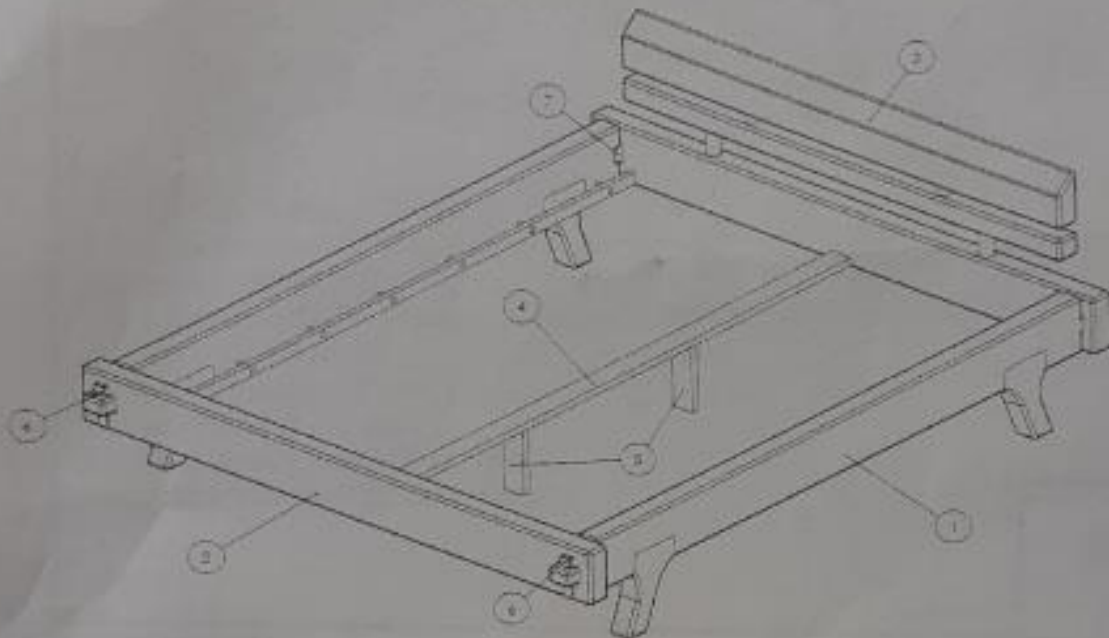

MONTAGE ANLEITUNG ASSEMBLY INSTRUCTION
ORGANISCHES BETT ROYAL

15 Minuten

	Anzahl	Bezeichnung
1	2	Seitenteil
2	1	Fussteil
3	1	Kopfteil
4	1	Mittelsteg
5	2	Mittelfuss
6	4	Holtzkeile 1
7	4	Holtzkeile 2

8x4

10*50

MONTAGE ANLEITUNG ASSEMBLY INSTRUCTION
ORGANISCHES BETT 1

1.

8xA

10*50

2.