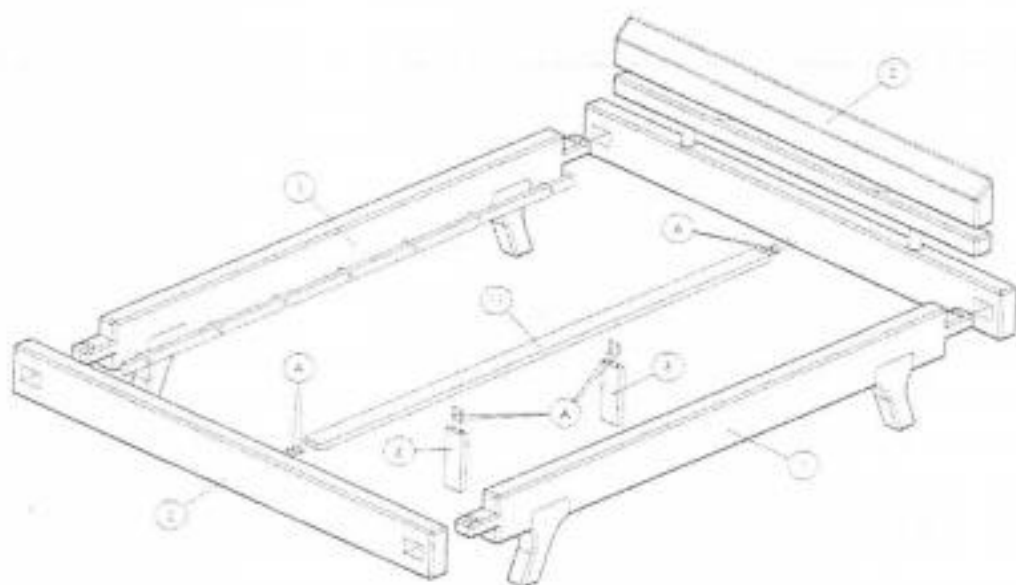

MONTAGE ANLEITUNG ASSEMBLY INSTRUCTION
ORGANISCHES BETT ROYAL

15 Minuten

	Anzahl	Bezeichnung
1	2	Seitenteil
2	1	Fussteil
3	1	Kopfteil
4	1	Mittelsteg
5	2	Mittelfuss
6	4	Holtzkeile 1
7	4	Holtzkeile 2

8x4

10*50

MONTAGE ANLEITUNG ASSEMBLY INSTRUCTION
ORGANISCHES BETT 1

1.

8xA

10*50

2.