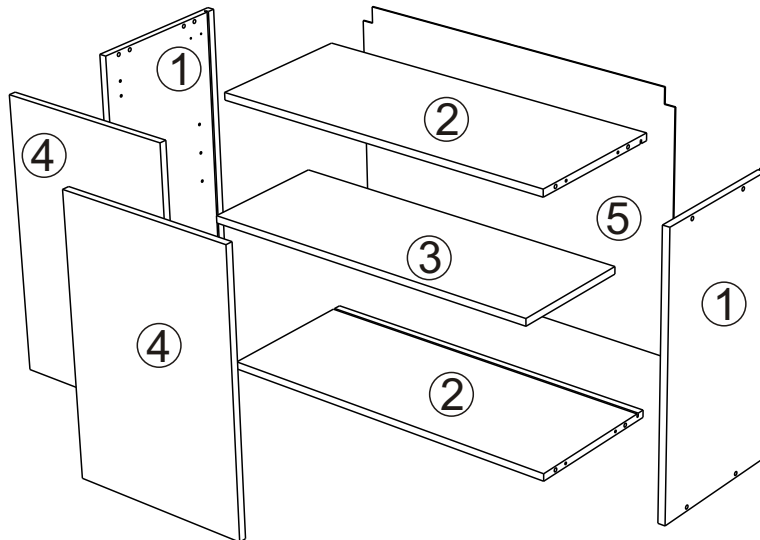

MEUBLES
DEMEYERE

SAV
SPAREPARTS
KUNDEDIENST
POST VENTAS
SERVICE NA VERKOOP
SERVIZIO POST-VENDITA
SERVICO DEPOIS DE VENDA
SERWIS POGWARANCYJNY

62630

245196-1

Rep.	Dim.	Qté.
1	600*264	2
2	768*263	2
3	768*240	1
4	597*397	2
5	581*782	1