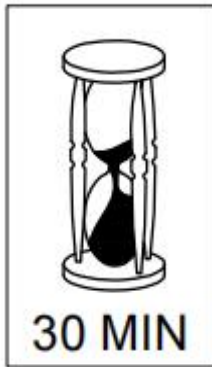

ANDORA

Instructions/Navodila za montažo/Montageanleitungen

Ax5 H:13cm

Bx4 H:13cm

Cx3 H:5cm

Dx20 H:5cm

1

ANDORA