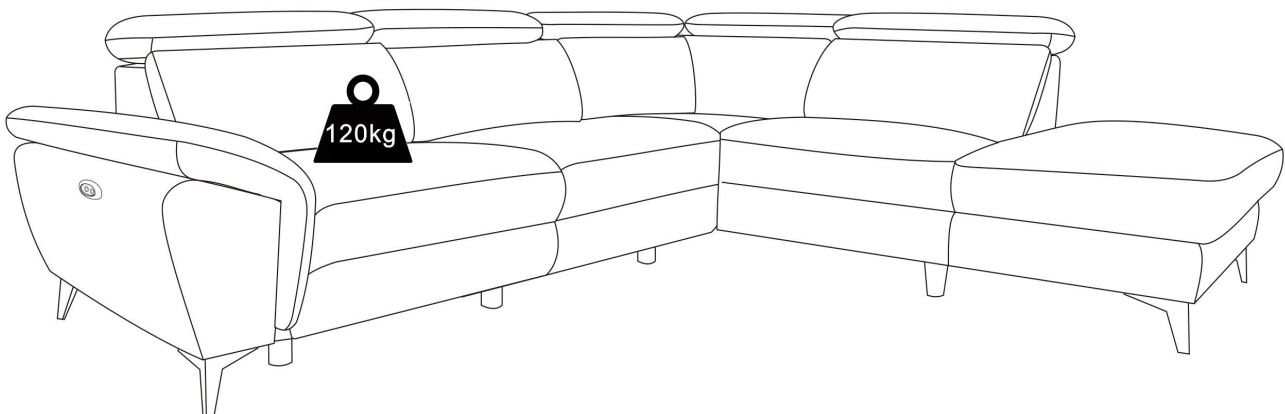

ANDORA

Instructions/Navodila za montažo/Montageanleitungen

Ax5 H:13cm

Bx4 H:13cm

Cx3 H:5cm

Dx20 H:5cm

1

ANDORA

Instructions/Navodila za montažo/Montageanleitungen

2

3

ANDORA

Instructions/Navodila za montažo/Montageanleitungen

4

5

Max weight capacity per seat