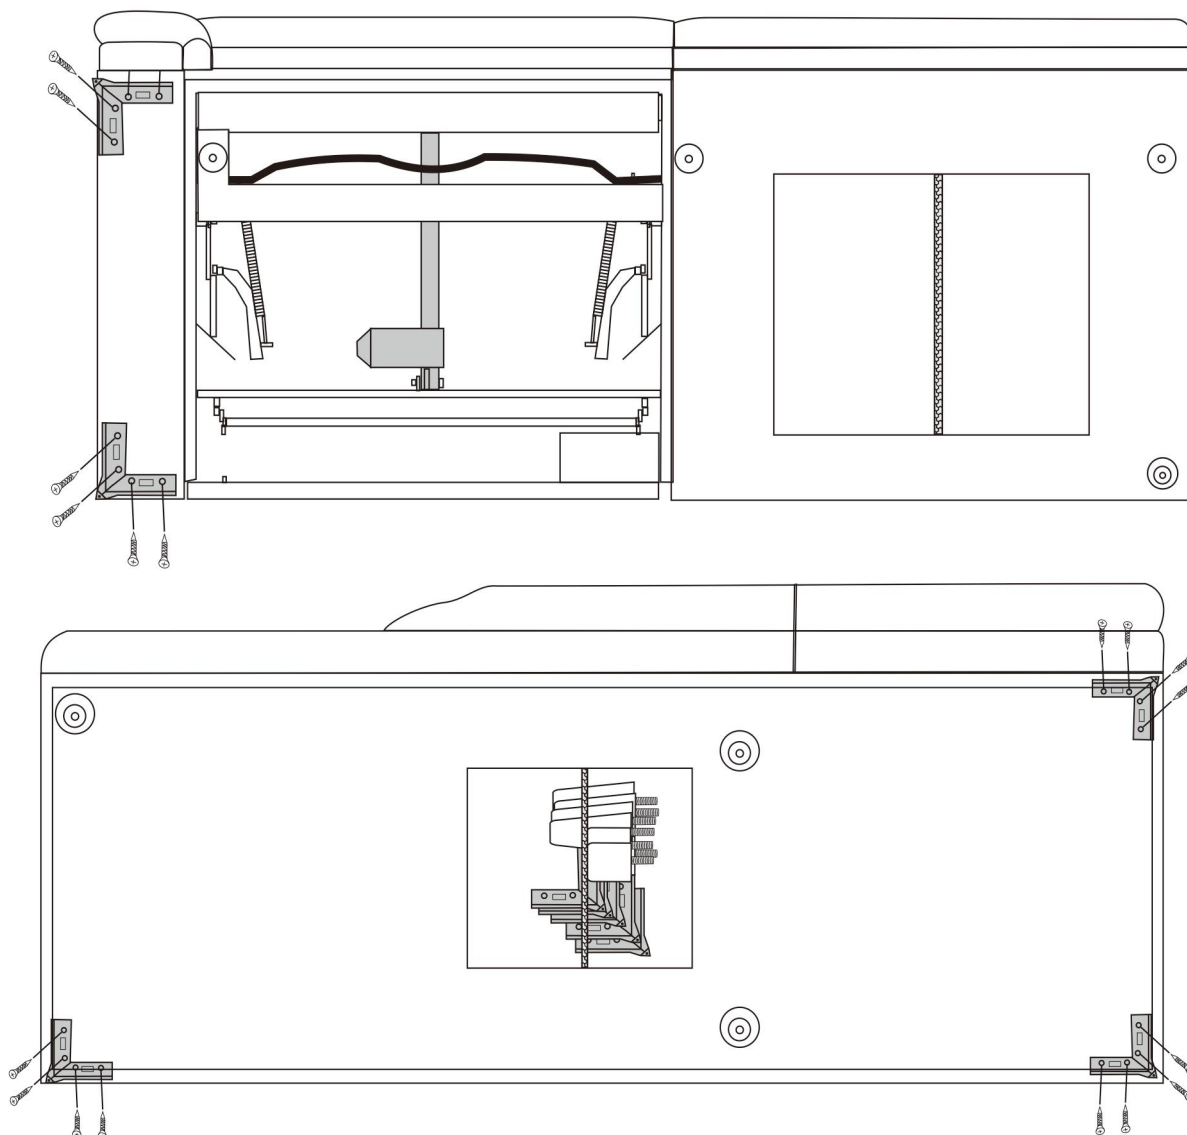

ANDORA

Instructions/Navodila za montažo/Montageanleitungen

Ax5 H:13cm

Bx4 H:13cm

Cx3 H:5cm

Dx20 H:5cm

1

ANDORA

Instructions/Navodila za montažo/Montageanleitungen

2

3

ANDORA

Instructions/Navodila za montažo/Montageanleitungen

4

5

Max weight capacity per seat