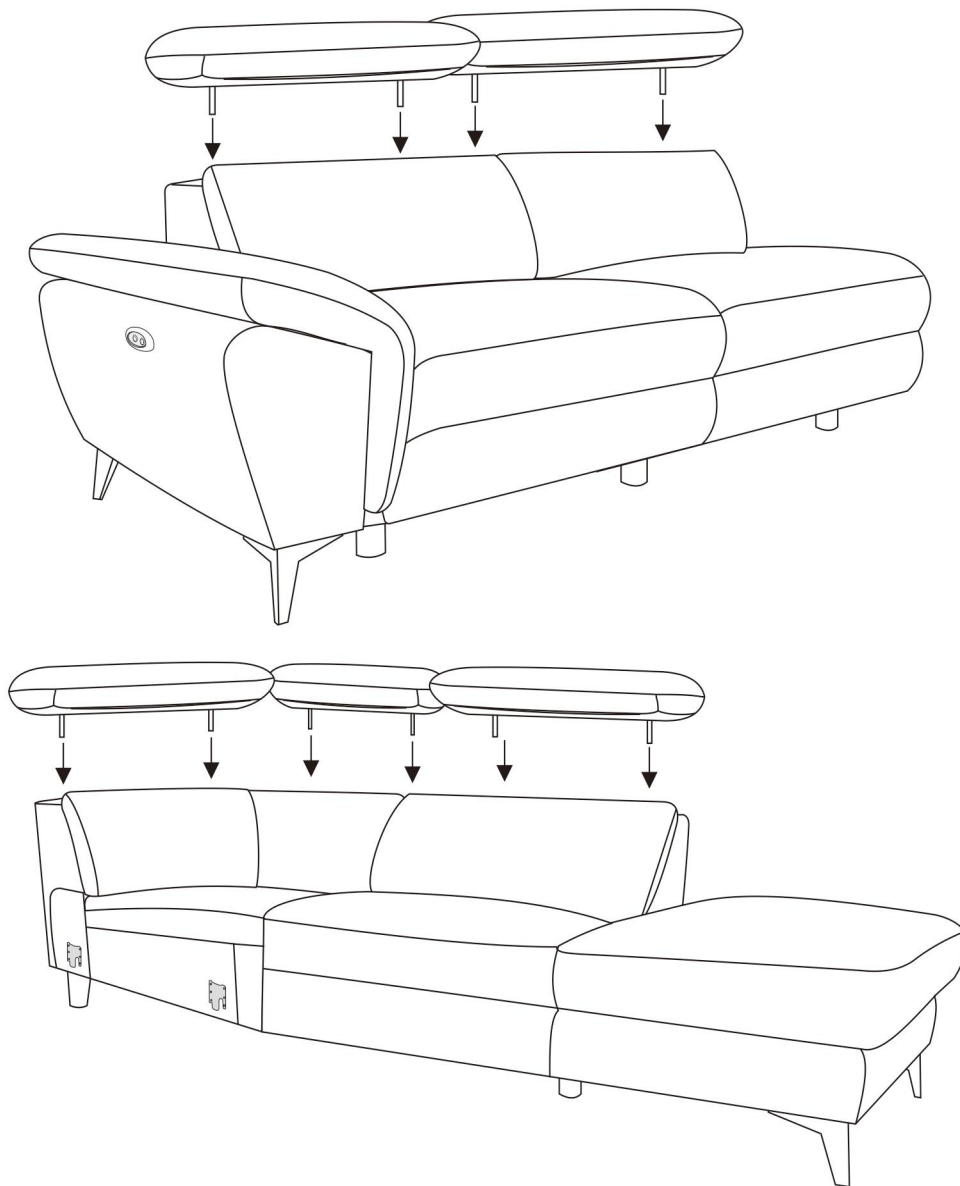

ANDORA

Instructions/Navodila za montažo/Montageanleitungen

Ax5 H:13cm

Bx4 H:13cm

Cx3 H:5cm

Dx20 H:5cm

1

ANDORA

Instructions/Navodila za montažo/Montageanleitungen

2

3

ANDORA

Instructions/Navodila za montažo/Montageanleitungen

4

5

Max weight capacity per seat

Prevoz

1. Sedežno garnituro lahko naenkrat premika le dve ali več oseb.
2. Sedežne garniture ne dvigujte za rokonaslone ali naslonjalo.
3. Sedežne garniture med premikanjem ne potiskajte / vlečite, ampak jo previdno dvignite in premaknite.
4. Sedežno garnituro lahko dvignete le z prijemom spodnjega okvirja.