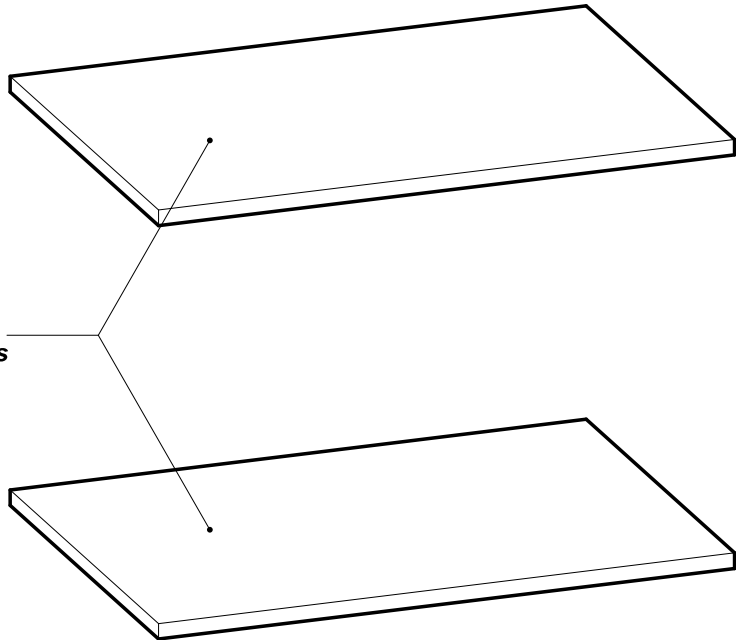

CR

NAPUTCI ZA
MONTAŽU

HU

ÖSSZESZERELÉSI
UTASÍTÁSOK

تعليمات التركيب (ع)

Max
12Kg / 26.5 Lbs

x1

Fabriqu  en France
Made in France

Déchèterie

<https://quefaire.demesdechets.fr>

ZZ x8

N°	MM			INCH			QTY
6	717	x	391	28 4/16	x	15 6/16	2

1

x2