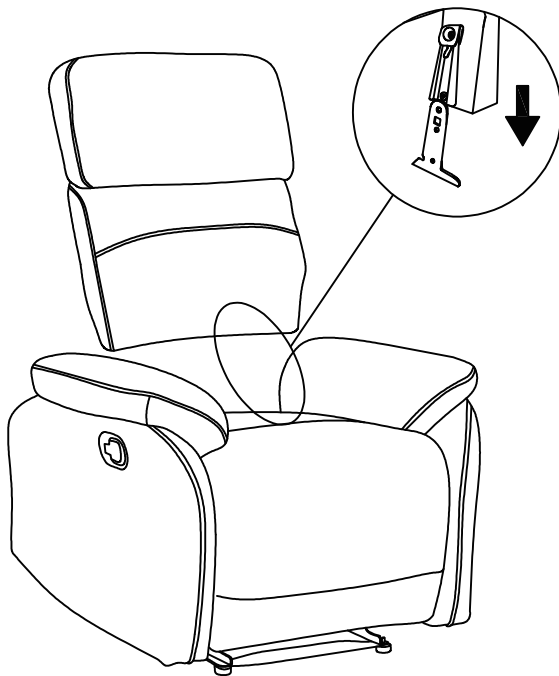

Assembly Instructions

Navodila za montažo

Montageanleitungen

MOVINA 1R

		The max weight capacity :136KG
---	---	--------------------------------

WARNING:

- Do not step on this recliner. Do not use this recliner as a step ladder.
- Only one person can sit on a recliner at a time.
- Do not use recliner unless all bolts, screws and knobs are firmly secured.
- Check the tightness of bolts, screws and knobs on a regular basis.
- Do not use the recliner if it is damaged or missing any component. Contact an authorized person to repair or replace the missing part.
- Failure to follow these warnings could result in serious injury.

WARNHINWEIS:

- Stellen Sie sich nicht auf diesen Sessel. Verwenden Sie diesen Sessel nicht als Leiter.
- Dieser Sessel ist nur für eine Person ausgelegt.
- Verwenden Sie den Sessel nur, wenn alle Bolzen, Schrauben und Knöpfe fest angezogen/ geschlossen sind.
- Überprüfen Sie regelmäßig den festen Sitz von Bolzen, Schrauben und Knöpfen.
- Verwenden Sie den Sessel nicht, wenn er beschädigt ist oder eine Komponente fehlt. Wenden Sie sich an eine autorisierte Person, um das fehlende Teil zu reparieren oder zu ersetzen.
- Die Nichtbeachtung dieser Warnungen kann zu schweren Verletzungen führen.