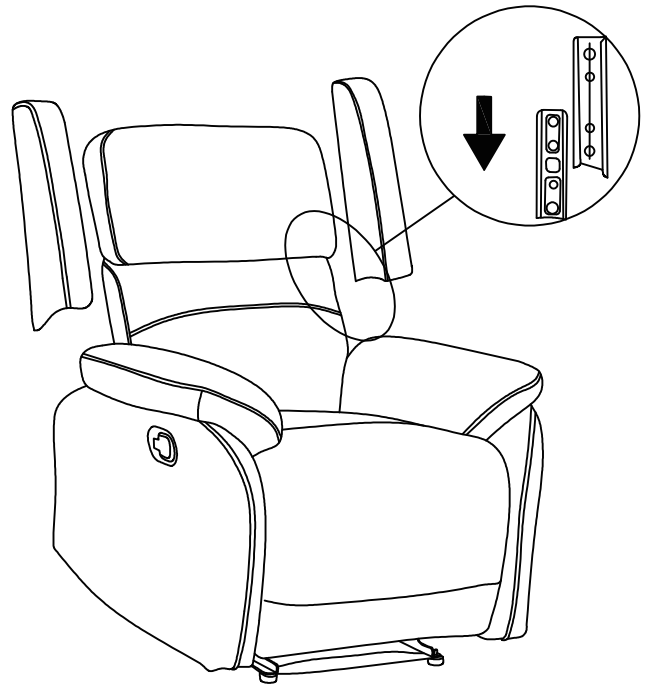

Assembly Instructions

Navodila za montažo

Montageanleitungen

MOVINA 1R

		The max weight capacity :136KG
---	---	--------------------------------

WARNING:

- Do not step on this recliner. Do not use this recliner as a step ladder.
- Only one person can sit on a recliner at a time.
- Do not use recliner unless all bolts, screws and knobs are firmly secured.
- Check the tightness of bolts, screws and knobs on a regular basis.
- Do not use the recliner if it is damaged or missing any component. Contact an authorized person to repair or replace the missing part.
- Failure to follow these warnings could result in serious injury.

WARNHINWEIS:

- Stellen Sie sich nicht auf diesen Sessel. Verwenden Sie diesen Sessel nicht als Leiter.
- Dieser Sessel ist nur für eine Person ausgelegt.
- Verwenden Sie den Sessel nur, wenn alle Bolzen, Schrauben und Knöpfe fest angezogen/ geschlossen sind.
- Überprüfen Sie regelmäßig den festen Sitz von Bolzen, Schrauben und Knöpfen.
- Verwenden Sie den Sessel nicht, wenn er beschädigt ist oder eine Komponente fehlt. Wenden Sie sich an eine autorisierte Person, um das fehlende Teil zu reparieren oder zu ersetzen.
- Die Nichtbeachtung dieser Warnungen kann zu schweren Verletzungen führen.