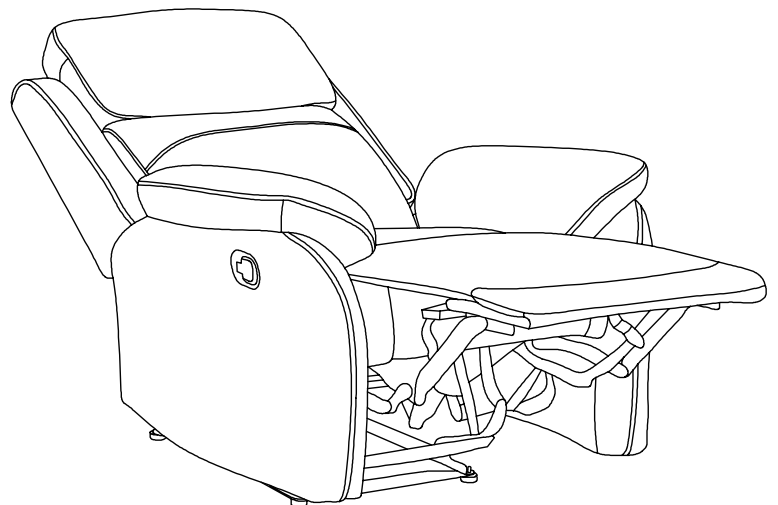

Assembly Instructions

Navodila za montažo

Montageanleitungen

MOVINA 1R

		The max weight capacity :136KG
---	---	--------------------------------

WARNING:

- Do not step on this recliner. Do not use this recliner as a step ladder.
- Only one person can sit on a recliner at a time.
- Do not use recliner unless all bolts, screws and knobs are firmly secured.
- Check the tightness of bolts, screws and knobs on a regular basis.
- Do not use the recliner if it is damaged or missing any component. Contact an authorized person to repair or replace the missing part.
- Failure to follow these warnings could result in serious injury.

WARNHINWEIS:

- Stellen Sie sich nicht auf diesen Sessel. Verwenden Sie diesen Sessel nicht als Leiter.
- Dieser Sessel ist nur für eine Person ausgelegt.
- Verwenden Sie den Sessel nur, wenn alle Bolzen, Schrauben und Knöpfe fest angezogen/ geschlossen sind.
- Überprüfen Sie regelmäßig den festen Sitz von Bolzen, Schrauben und Knöpfen.
- Verwenden Sie den Sessel nicht, wenn er beschädigt ist oder eine Komponente fehlt. Wenden Sie sich an eine autorisierte Person, um das fehlende Teil zu reparieren oder zu ersetzen.
- Die Nichtbeachtung dieser Warnungen kann zu schweren Verletzungen führen.