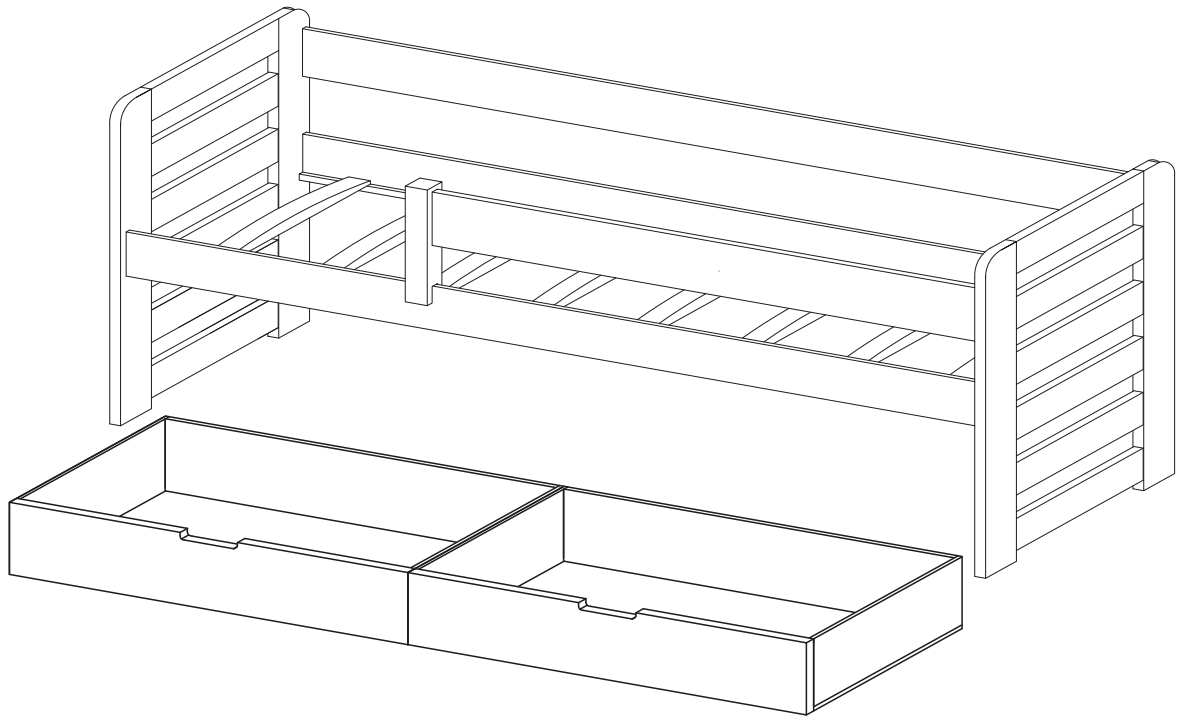

PL INSTRUKCJA MONTAŻU
CZ NÁVOD K MONTÁŽI
D MONTAGEANLEITUNG
GB ASSEMBLY INSTRUCTIONS
F MODEL D'EMPLOI