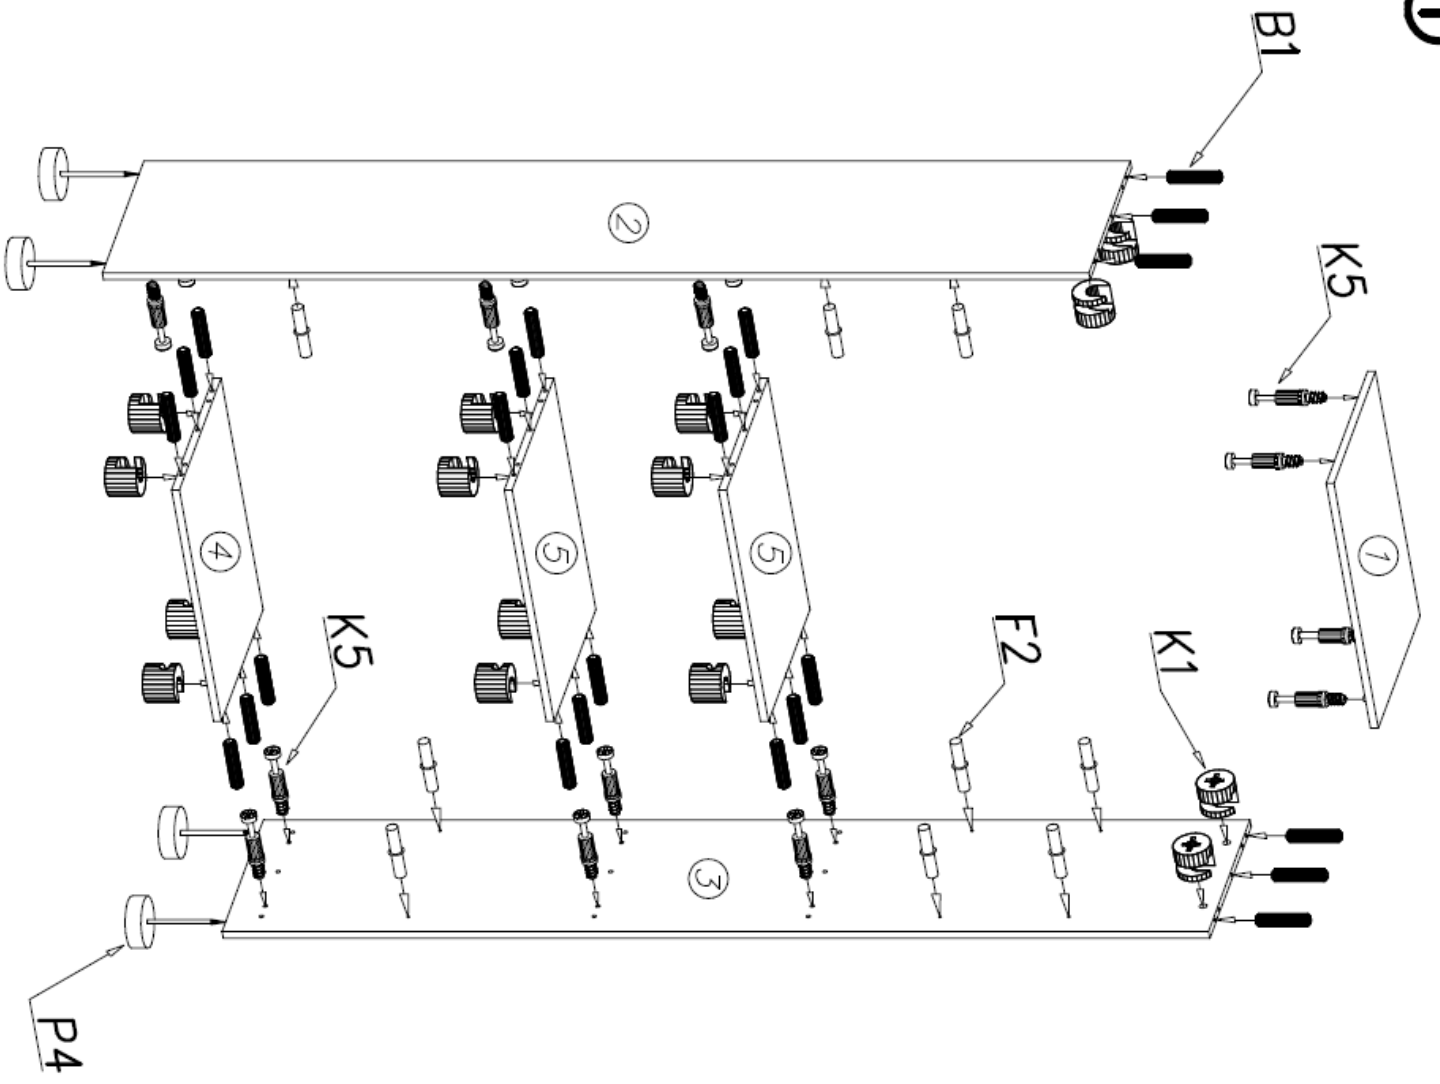

WARDROBE JANEZ

G4
4x16 x8

F4
x4

E4
x2

G8
4x27 x4

K1
ø15x12 x16

W4
1,6x20 x65

B1
ø8x35 x28

F12
x15

F2
x12

K5
x16

C5
Z35R0 x4

D5
PZ35R0 x4

P4
x4

G34
3,5x16 x68

①