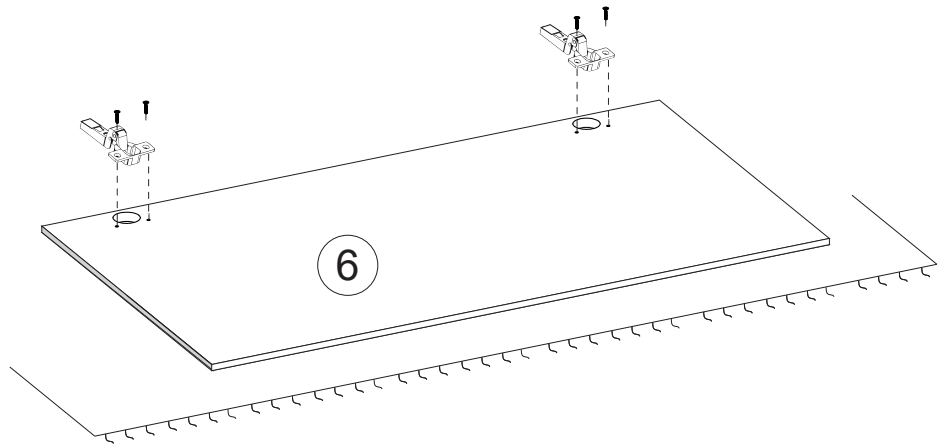

FADI

(PL) Instrukcja montażu
 (D) Aufbauanleitung
 (GB) Assembly instruction
 (SK) Návod na montáž

Karta gwarancyjna
 der Garantieschein
 Guarantee certificate
 Záručný list

lp	wymiar	ilość
1	738x350	2
2	738x331	1
3	738x331	1
4	1196x350	1
5	1196x350	1
6	732x382	2
7	384x242	3
8	300x150	3
9	300x150	3
10	300x150	3
11	386x331	2
12	1192x384	3
13	330x305	3

Akcesoria - Accessories - die Accessoires

A  x1	B  x34	C  x16	D  x16	E1  x4
E2  x4	F 3.5x13  x20	G 4x25  x12	H  x5	N 3.5x16  x12
J  x2	L  x11	M.  x50	O  O1 O2 O03 O4 x3	
	LA 	I  x8		

H

Ø5

6

6

F

E1

6

x2

H

6

H

6

x3