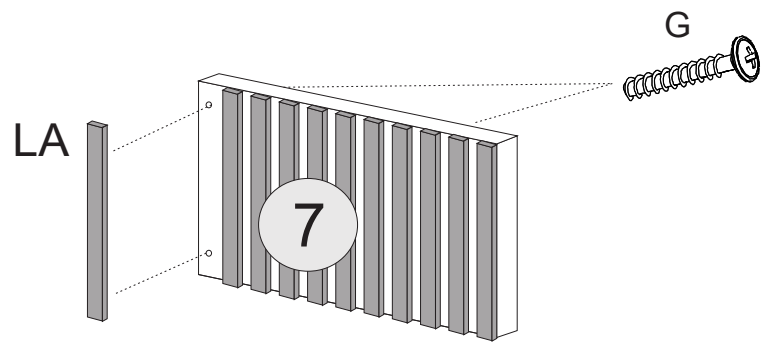

FADI

(PL) Instrukcja montażu
 (D) Aufbauanleitung
 (GB) Assembly instruction
 (SK) Návod na montáž

Karta gwarancyjna
 der Garantieschein
 Guarantee certificate
 Záručný list

lp	wymiar	ilość
1	738x350	2
2	738x331	1
3	738x331	1
4	1196x350	1
5	1196x350	1
6	732x382	2
7	384x242	3
8	300x150	3
9	300x150	3
10	300x150	3
11	386x331	2
12	1192x384	3
13	330x305	3

Akcesoria - Accessories - die Accessoires

A  x1	B  x34	C  x16	D  x16	E1  x4
E2  x4	F 3.5x13  x20	G 4x25  x12	H  x5	N 3.5x16  x12
J  x2	L  x11	M.  x50	O  O1 O2 O03 O4 x3	
	LA 	I  x8		

H

Ø5

6

6

F

E1