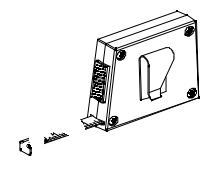

FADI

(PL) Instrukcja montażu
 (D) Aufbauanleitung
 (GB) Assembly instruction
 (SK) Návod na montáž

Karta gwarancyjna
 der Garantieschein
 Guarantee certificate
 Záručný list

lp	wymiar	ilość
1	738x350	2
2	738x331	1
3	738x331	1
4	1196x350	1
5	1196x350	1
6	732x382	2
7	384x242	3
8	300x150	3
9	300x150	3
10	300x150	3
11	386x331	2
12	1192x384	3
13	330x305	3

Akcesoria - Accessories - die Accessoires

A  x1	B  x34	C  x16	D  x16	E1  x4
E2  x4	F 3.5x13  x20	G 4x25  x12	H  x5	N 3.5x16  x12
J  x2	L  x11	M.  x50	O  O1 O2 O03 O4 x3	
	LA 	I  x8		

H

Ø5

6

6

F

E1