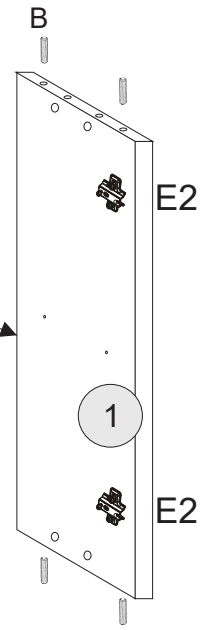

FADI

(PL) Instrukcja montażu
 (D) Aufbauanleitung
 (GB) Assembly instruction
 (SK) Návod na montáž

Karta gwarancyjna
 der Garantieschein
 Guarantee certificate
 Záručný list

lp	wymiar	ilość
1	738x350	2
2	738x331	1
3	738x331	1
4	1196x350	1
5	1196x350	1
6	732x382	2
7	384x242	3
8	300x150	3
9	300x150	3
10	300x150	3
11	386x331	2
12	1192x384	3
13	330x305	3

Akcesoria - Accessories - die Accessoires

A  x1	B  x34	C  x16	D  x16	E1  x4
E2  x4	F 3.5x13  x20	G 4x25  x12	H  x5	N 3.5x16  x12
J  x2	L  x11	M.  x50	O  O1 O2 O03 O4 x3	
	LA 	I  x8		

H

Ø5

6

6

F

E1

6

x2

H

6

H

6

x3