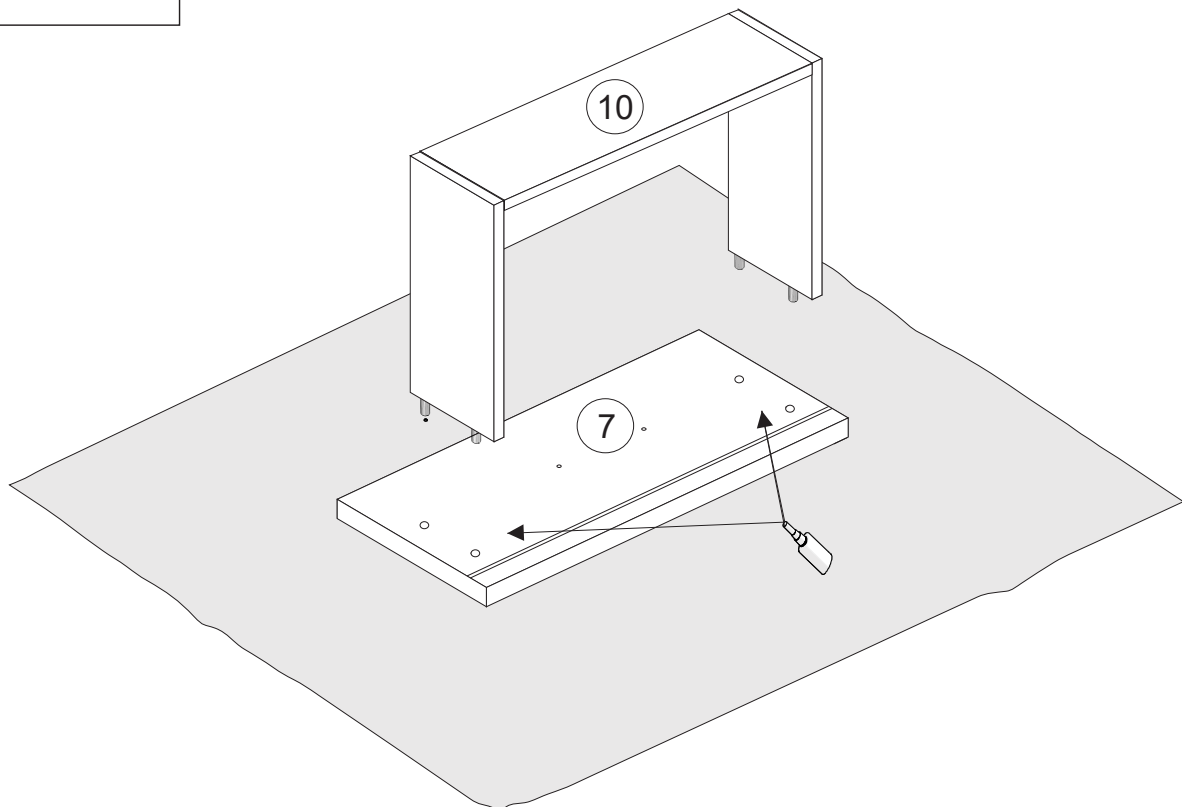

FADI

(PL) Instrukcja montażu
 (D) Aufbauanleitung
 (GB) Assembly instruction
 (SK) Návod na montáž

Karta gwarancyjna
 der Garantieschein
 Guarantee certificate
 Záručný list

lp	wymiar	ilość
1	738x350	2
2	738x331	1
3	738x331	1
4	1196x350	1
5	1196x350	1
6	732x382	2
7	384x242	3
8	300x150	3
9	300x150	3
10	300x150	3
11	386x331	2
12	1192x384	3
13	330x305	3

Akcesoria - Accessories - die Accessoires

A  x1	B  x34	C  x16	D  x16	E1  x4
E2  x4	F 3.5x13  x20	G 4x25  x12	H  x5	N 3.5x16  x12
J  x2	L  x11	M.  x50	O  O1 O2 O03 O4 x3	
	LA 	I  x8		

H

Ø5

6

6

F

E1

6

x2

H

6

H

6

x3