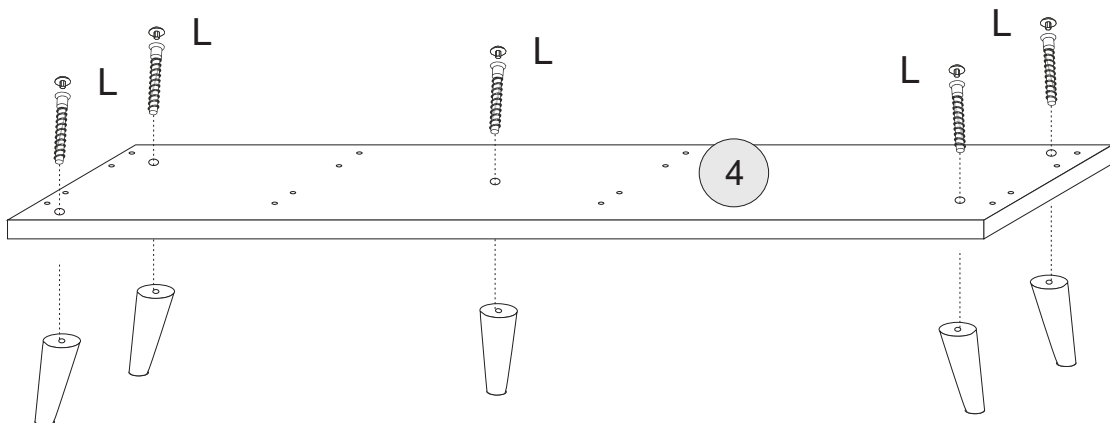

FADI

(PL) Instrukcja montażu
 (D) Aufbauanleitung
 (GB) Assembly instruction
 (SK) Návod na montáž

Karta gwarancyjna
 der Garantieschein
 Guarantee certificate
 Záručný list

lp	wymiar	ilość
1	738x350	2
2	738x331	1
3	738x331	1
4	1196x350	1
5	1196x350	1
6	732x382	2
7	384x242	3
8	300x150	3
9	300x150	3
10	300x150	3
11	386x331	2
12	1192x384	3
13	330x305	3

Akcesoria - Accessories - die Accessoires

A  x1	B  x34	C  x16	D  x16	E1  x4
E2  x4	F 3.5x13  x20	G 4x25  x12	H  x5	N 3.5x16  x12
J  x2	L  x11	M.  x50	O  O1 O2 O03 O4 x3	
	LA 	I  x8		

H

Ø5

6

6

F

E1

6

x2

H

6

H

6

x3