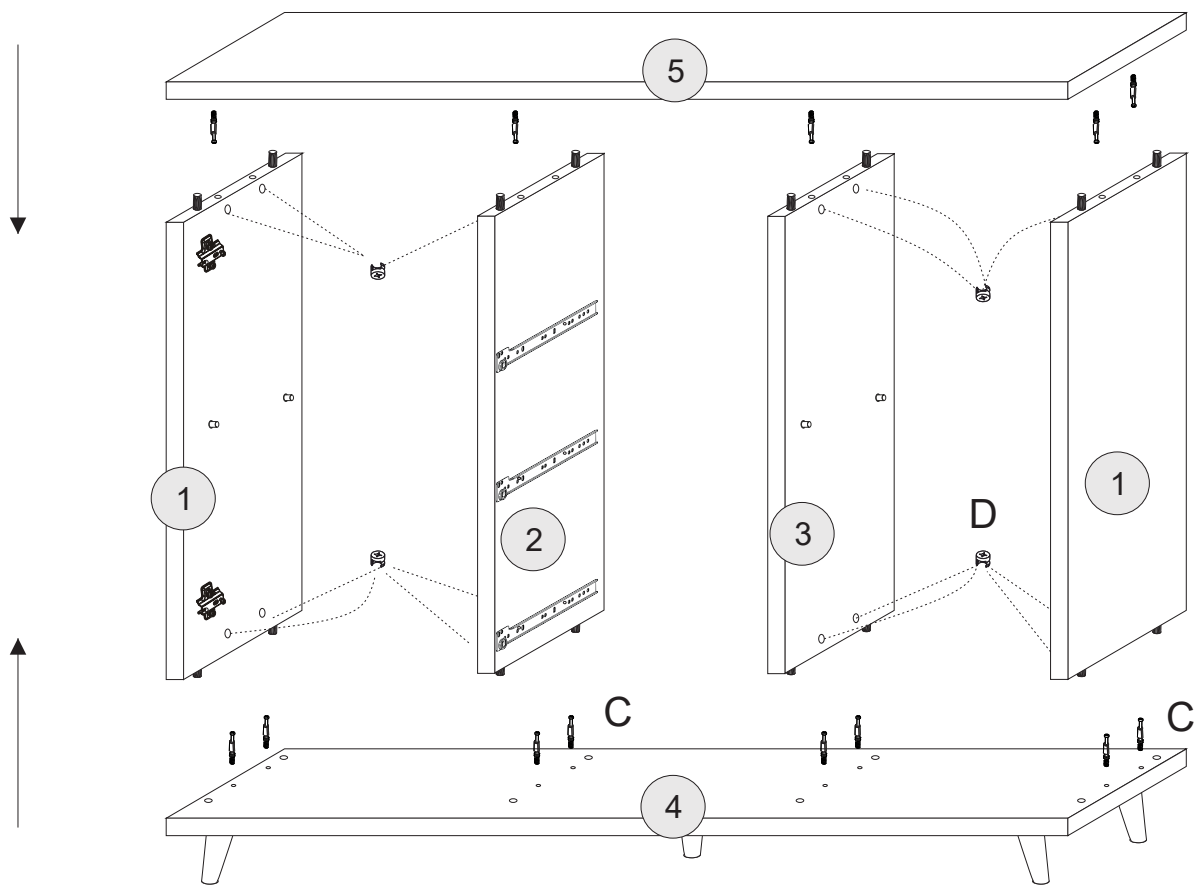

FADI

(PL) Instrukcja montażu
 (D) Aufbauanleitung
 (GB) Assembly instruction
 (SK) Návod na montáž

Karta gwarancyjna
 der Garantieschein
 Guarantee certificate
 Záručný list

lp	wymiar	ilość
1	738x350	2
2	738x331	1
3	738x331	1
4	1196x350	1
5	1196x350	1
6	732x382	2
7	384x242	3
8	300x150	3
9	300x150	3
10	300x150	3
11	386x331	2
12	1192x384	3
13	330x305	3

Akcesoria - Accessories - die Accessoires

A  x1	B  x34	C  x16	D  x16	E1  x4
E2  x4	F 3.5x13  x20	G 4x25  x12	H  x5	N 3.5x16  x12
J  x2	L  x11	M.  x50	O  O1 O2 O03 O4 x3	
	LA 	I  x8		

H

Ø5

6

6

F

E1

6

x2

H

6

H

6

x3