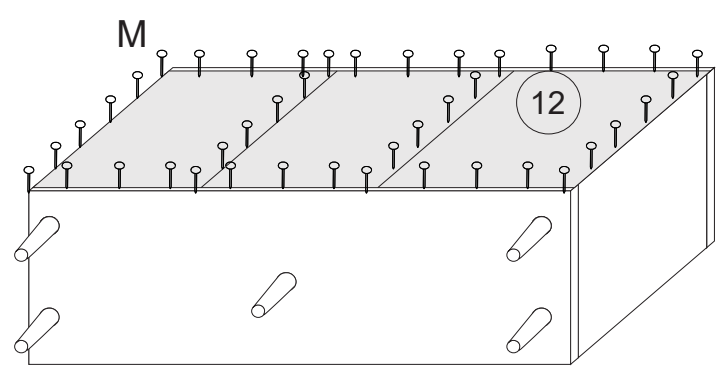

FADI

(PL) Instrukcja montażu
 (D) Aufbauanleitung
 (GB) Assembly instruction
 (SK) Návod na montáž

Karta gwarancyjna
 der Garantieschein
 Guarantee certificate
 Záručný list

lp	wymiar	ilość
1	738x350	2
2	738x331	1
3	738x331	1
4	1196x350	1
5	1196x350	1
6	732x382	2
7	384x242	3
8	300x150	3
9	300x150	3
10	300x150	3
11	386x331	2
12	1192x384	3
13	330x305	3

Akcesoria - Accessories - die Accessoires

A  x1	B  x34	C  x16	D  x16	E1  x4
E2  x4	F 3.5x13  x20	G 4x25  x12	H  x5	N 3.5x16  x12
J  x2	L  x11	M.  x50	O  O1 O2 O03 O4 x3	
	LA 	I  x8		

H

Ø5

6

6

F

E1

6

x2

H

6

H

6

x3