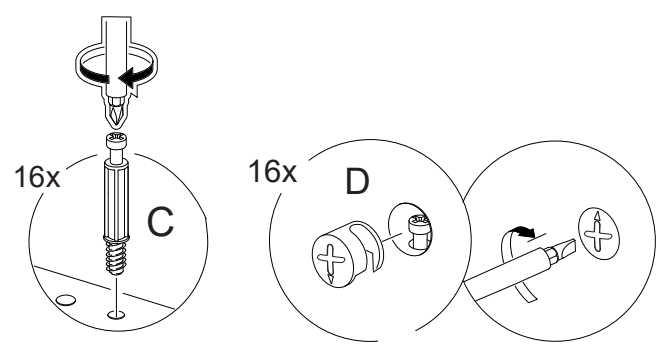

FADI

(PL) Instrukcja montażu
 (D) Aufbauanleitung
 (GB) Assembly instruction
 (SK) Návod na montáž

Karta gwarancyjna
 der Garantieschein
 Guarantee certificate
 Záručný list

lp	wymiar	ilość
1	738x350	2
2	738x331	1
3	738x331	1
4	1196x350	1
5	1196x350	1
6	732x382	2
7	384x242	3
8	300x150	3
9	300x150	3
10	300x150	3
11	386x331	2
12	1192x384	3
13	330x305	3

Akcesoria - Accessories - die Accessoires

A  x1	B  x34	C  x16	D  x16	E1  x4
E2  x4	F 3.5x13  x20	G 4x25  x12	H  x5	N 3.5x16  x12
J  x2	L  x11	M.  x50	O  O1 O2 O03 O4 x3	
	LA 	I  x8		

H

Ø5

6

6

F

E1