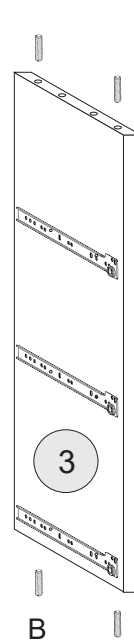

FADI

(PL) Instrukcja montażu
 (D) Aufbauanleitung
 (GB) Assembly instruction
 (SK) Návod na montáž

Karta gwarancyjna
 der Garantieschein
 Guarantee certificate
 Záručný list

lp	wymiar	ilość
1	738x350	2
2	738x331	1
3	738x331	1
4	1196x350	1
5	1196x350	1
6	732x382	2
7	384x242	3
8	300x150	3
9	300x150	3
10	300x150	3
11	386x331	2
12	1192x384	3
13	330x305	3

Akcesoria - Accessories - die Accessoires

A  x1	B  x34	C  x16	D  x16	E1  x4
E2  x4	F 3.5x13  x20	G 4x25  x12	H  x5	N 3.5x16  x12
J  x2	L  x11	M.  x50	O  O1 O2 O03 O4 x3	
	LA 	I  x8		

H

Ø5

6

6

F

E1

6

x2

H

6

H

6

x3