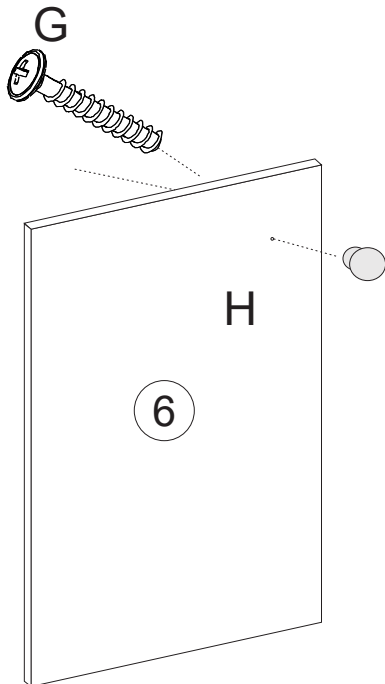

FADI

(PL) Instrukcja montażu
 (D) Aufbauanleitung
 (GB) Assembly instruction
 (SK) Návod na montáž

Karta gwarancyjna
 der Garantieschein
 Guarantee certificate
 Záručný list

lp	wymiar	ilość
1	738x350	2
2	738x331	1
3	738x331	1
4	1196x350	1
5	1196x350	1
6	732x382	2
7	384x242	3
8	300x150	3
9	300x150	3
10	300x150	3
11	386x331	2
12	1192x384	3
13	330x305	3

Akcesoria - Accessories - die Accessoires

A  x1	B  x34	C  x16	D  x16	E1  x4
E2  x4	F 3.5x13  x20	G 4x25  x12	H  x5	N 3.5x16  x12
J  x2	L  x11	M.  x50	O  O1 O2 O03 O4 x3	
	LA 	I  x8		

H

Ø5

6

6

F

E1

6

x2

H

6

H

6

x3