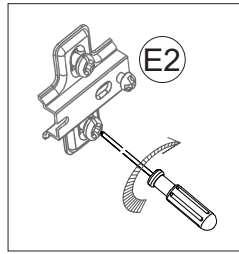

FADI

(PL) Instrukcja montażu
 (D) Aufbauanleitung
 (GB) Assembly instruction
 (SK) Návod na montáž

Karta gwarancyjna
 der Garantieschein
 Guarantee certificate
 Záručný list

lp	wymiar	ilość
1	738x350	2
2	738x331	1
3	738x331	1
4	1196x350	1
5	1196x350	1
6	732x382	2
7	384x242	3
8	300x150	3
9	300x150	3
10	300x150	3
11	386x331	2
12	1192x384	3
13	330x305	3

Akcesoria - Accessories - die Accessoires

A  x1	B  x34	C  x16	D  x16	E1  x4
E2  x4	F 3.5x13  x20	G 4x25  x12	H  x5	N 3.5x16  x12
J  x2	L  x11	M.  x50	O  O1 O2 O03 O4 x3	
	LA 	I  x8		

H

Ø5

6

6

F

E1