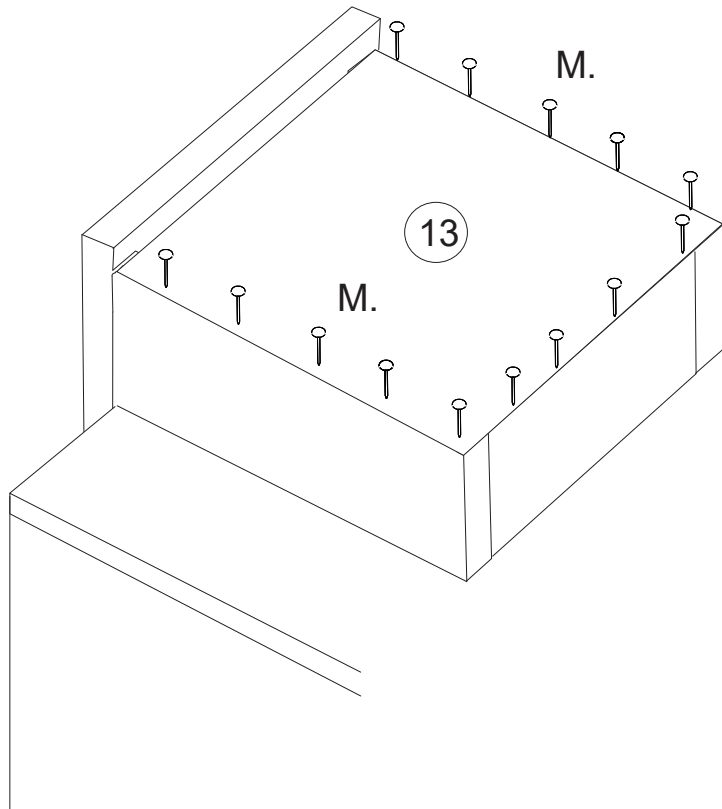

FADI

(PL) Instrukcja montażu
 (D) Aufbauanleitung
 (GB) Assembly instruction
 (SK) Návod na montáž

Karta gwarancyjna
 der Garantieschein
 Guarantee certificate
 Záručný list

lp	wymiar	ilość
1	738x350	2
2	738x331	1
3	738x331	1
4	1196x350	1
5	1196x350	1
6	732x382	2
7	384x242	3
8	300x150	3
9	300x150	3
10	300x150	3
11	386x331	2
12	1192x384	3
13	330x305	3

Akcesoria - Accessories - die Accessoires

A  x1	B  x34	C  x16	D  x16	E1  x4
E2  x4	F 3.5x13  x20	G 4x25  x12	H  x5	N 3.5x16  x12
J  x2	L  x11	M.  x50	O  O1 O2 O03 O4 x3	
	LA 	I  x8		

H

Ø5

6

6

F

E1

6

x2

H

6

H

6

x3