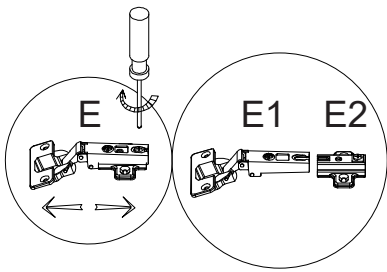

FADI

(PL) Instrukcja montażu
 (D) Aufbauanleitung
 (GB) Assembly instruction
 (SK) Návod na montáž

Karta gwarancyjna
 der Garantieschein
 Guarantee certificate
 Záručný list

lp	wymiar	ilość
1	738x350	2
2	738x331	1
3	738x331	1
4	1196x350	1
5	1196x350	1
6	732x382	2
7	384x242	3
8	300x150	3
9	300x150	3
10	300x150	3
11	386x331	2
12	1192x384	3
13	330x305	3

Akcesoria - Accessories - die Accessoires

A  x1	B  x34	C  x16	D  x16	E1  x4
E2  x4	F 3.5x13  x20	G 4x25  x12	H  x5	N 3.5x16  x12
J  x2	L  x11	M.  x50	O  O1 O2 O03 O4 x3	
	LA 	I  x8		

H

Ø5

6

6

F

E1