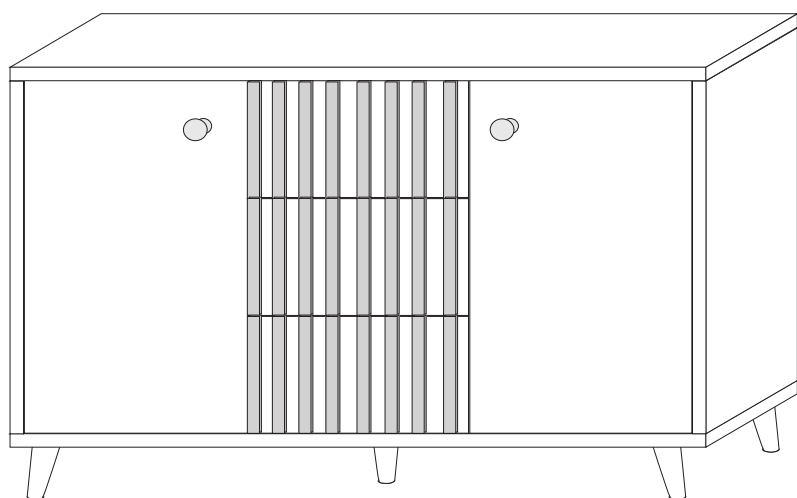

FADI

(PL) Instrukcja montażu
 (D) Aufbauanleitung
 (GB) Assembly instruction
 (SK) Návod na montáž

Karta gwarancyjna
 der Garantieschein
 Guarantee certificate
 Záručný list

lp	wymiar	ilość
1	738x350	2
2	738x331	1
3	738x331	1
4	1196x350	1
5	1196x350	1
6	732x382	2
7	384x242	3
8	300x150	3
9	300x150	3
10	300x150	3
11	386x331	2
12	1192x384	3
13	330x305	3

Akcesoria - Accessories - die Accessoires

A  x1	B  x34	C  x16	D  x16	E1  x4
E2  x4	F 3.5x13  x20	G 4x25  x12	H  x5	N 3.5x16  x12
J  x2	L  x11	M.  x50	O  O1 O2 O03 O4 x3	
	LA 	I  x8		

H

Ø5

6

6

F

E1