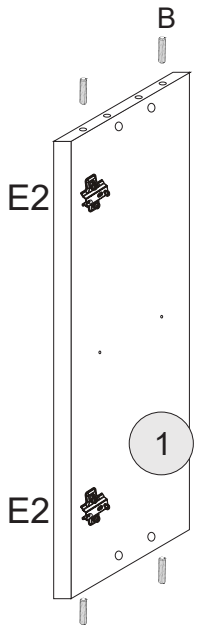

FADI

(PL) Instrukcja montażu
 (D) Aufbauanleitung
 (GB) Assembly instruction
 (SK) Návod na montáž

Karta gwarancyjna
 der Garantieschein
 Guarantee certificate
 Záručný list

lp	wymiar	ilość
1	738x350	2
2	738x331	1
3	738x331	1
4	1196x350	1
5	1196x350	1
6	732x382	2
7	384x242	3
8	300x150	3
9	300x150	3
10	300x150	3
11	386x331	2
12	1192x384	3
13	330x305	3

Akcesoria - Accessories - die Accessoires

A  x1	B  x34	C  x16	D  x16	E1  x4
E2  x4	F 3.5x13  x20	G 4x25  x12	H  x5	N 3.5x16  x12
J  x2	L  x11	M.  x50	O  O1 O2 O03 O4 x3	
	LA 	I  x8		

H

Ø5

6

6

F

E1

6

x2

H

6

H

6

x3