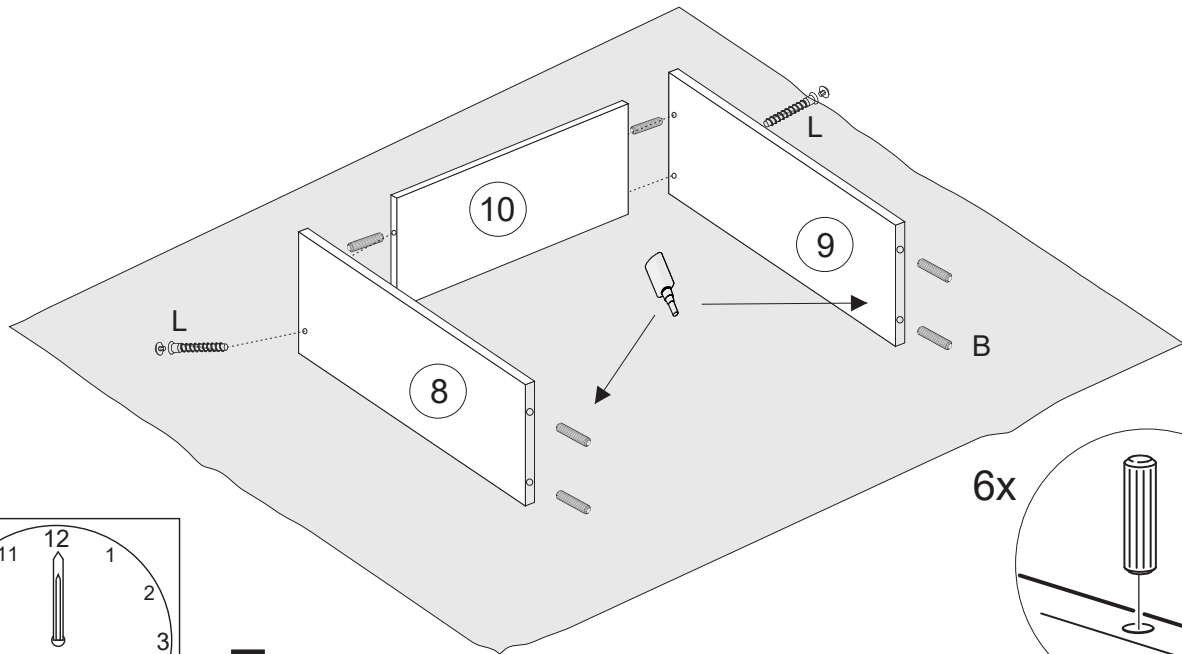

FADI

(PL) Instrukcja montażu
 (D) Aufbauanleitung
 (GB) Assembly instruction
 (SK) Návod na montáž

Karta gwarancyjna
 der Garantieschein
 Guarantee certificate
 Záručný list

lp	wymiar	ilość
1	738x350	2
2	738x331	1
3	738x331	1
4	1196x350	1
5	1196x350	1
6	732x382	2
7	384x242	3
8	300x150	3
9	300x150	3
10	300x150	3
11	386x331	2
12	1192x384	3
13	330x305	3

Akcesoria - Accessories - die Accessoires

A  x1	B  x34	C  x16	D  x16	E1  x4
E2  x4	F 3.5x13  x20	G 4x25  x12	H  x5	N 3.5x16  x12
J  x2	L  x11	M.  x50	O  O1 O2 O03 O4 x3	
	LA 	I  x8		

H

Ø5

6

6

F

E1

6

x2

H

6

H

6

x3