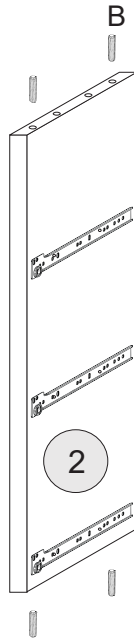

FADI

(PL) Instrukcja montażu
 (D) Aufbauanleitung
 (GB) Assembly instruction
 (SK) Návod na montáž

Karta gwarancyjna
 der Garantieschein
 Guarantee certificate
 Záručný list

lp	wymiar	ilość
1	738x350	2
2	738x331	1
3	738x331	1
4	1196x350	1
5	1196x350	1
6	732x382	2
7	384x242	3
8	300x150	3
9	300x150	3
10	300x150	3
11	386x331	2
12	1192x384	3
13	330x305	3

Akcesoria - Accessories - die Accessoires

A  x1	B  x34	C  x16	D  x16	E1  x4
E2  x4	F 3.5x13  x20	G 4x25  x12	H  x5	N 3.5x16  x12
J  x2	L  x11	M.  x50	O  O1 O2 O03 O4 x3	
	LA 	I  x8		

H

Ø5

6

6

F

E1

6

x2

H

6

H

6

x3