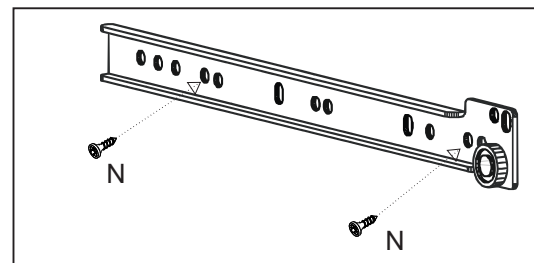

FADI

(PL) Instrukcja montażu
 (D) Aufbauanleitung
 (GB) Assembly instruction
 (SK) Návod na montáž

Karta gwarancyjna
 der Garantieschein
 Guarantee certificate
 Záručný list

lp	wymiar	ilość
1	738x350	2
2	738x331	1
3	738x331	1
4	1196x350	1
5	1196x350	1
6	732x382	2
7	384x242	3
8	300x150	3
9	300x150	3
10	300x150	3
11	386x331	2
12	1192x384	3
13	330x305	3

Akcesoria - Accessories - die Accessoires

A  x1	B  x34	C  x16	D  x16	E1  x4
E2  x4	F 3.5x13  x20	G 4x25  x12	H  x5	N 3.5x16  x12
J  x2	L  x11	M.  x50	O  O1 O2 O03 O4 x3	
	LA 	I  x8		

H

Ø5

6

6

F

E1