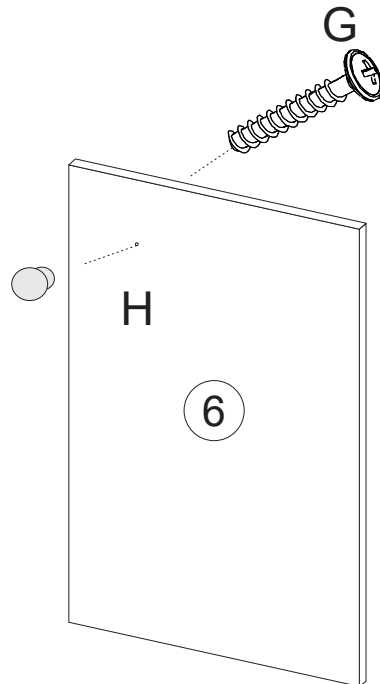

FADI

(PL) Instrukcja montażu
 (D) Aufbauanleitung
 (GB) Assembly instruction
 (SK) Návod na montáž

Karta gwarancyjna
 der Garantieschein
 Guarantee certificate
 Záručný list

lp	wymiar	ilość
1	738x350	2
2	738x331	1
3	738x331	1
4	1196x350	1
5	1196x350	1
6	732x382	2
7	384x242	3
8	300x150	3
9	300x150	3
10	300x150	3
11	386x331	2
12	1192x384	3
13	330x305	3

Akcesoria - Accessories - die Accessoires

A  x1	B  x34	C  x16	D  x16	E1  x4
E2  x4	F 3.5x13  x20	G 4x25  x12	H  x5	N 3.5x16  x12
J  x2	L  x11	M.  x50	O  O1 O2 O03 O4 x3	
	LA 	I  x8		

H

Ø5

6

6

F

E1

6

x2

H

6

H

6

x3