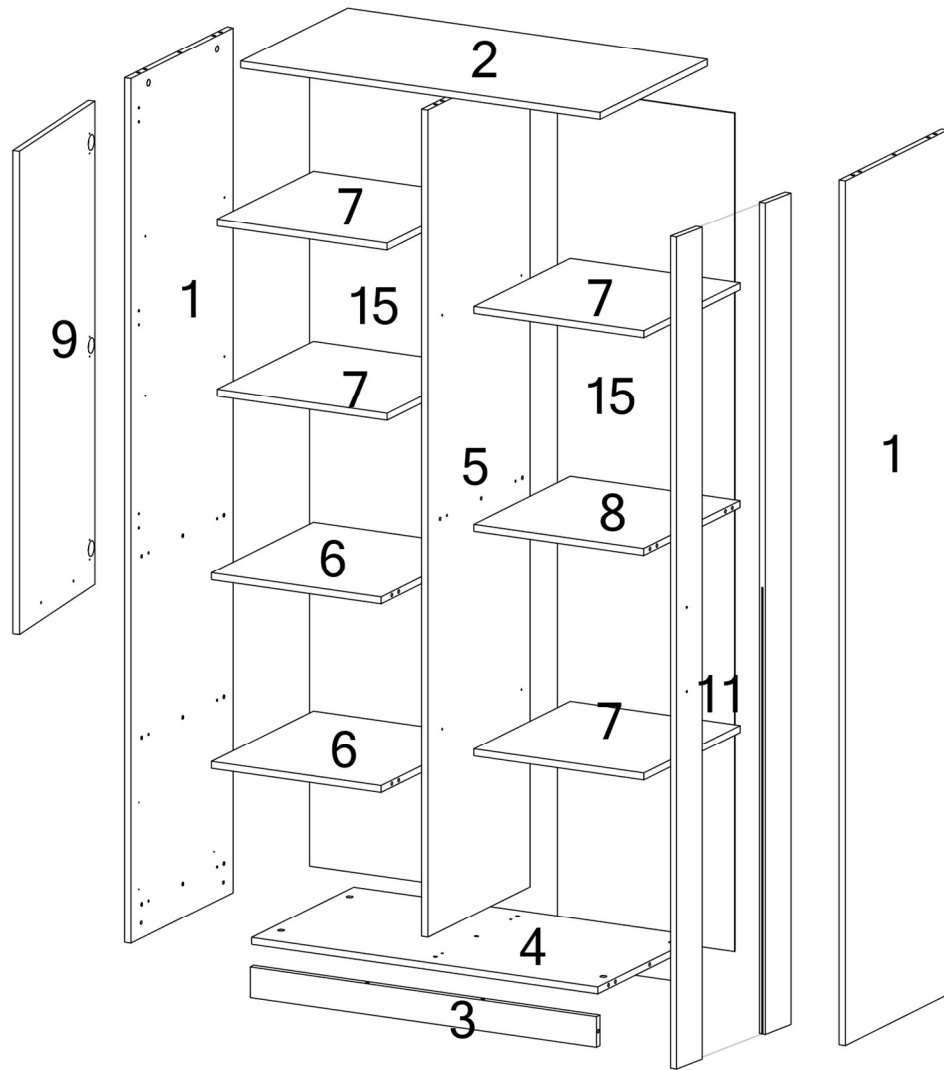

Malaga Witryna

GL  x2	B2  x16	H  x2	H1  x2		
Z  x7	U  x4	G2  3x30 x42	O  x19	D7  4x25 x8	N  x4
K1  8x35 x60	M2  x24	M1  x24	D2  3,5x16 x30	G1  2x20 x100	Z1  x7

No	T(mm)	L(mm)	W(mm)	Stc.
1	16	1984	480	2
2	16	900	500	1
3	16	867	70	2
4	16	867	477	1
5	16	1898	477	1
6	16	425	477	3
7	16	425	450	4
8	16	425	450	1
9	16	1108	446	1
10	16	446	195	2
11	16	1908	100	2
12	16	450	120	4
13	16	370	120	2
14	3	400	455	2
15	3	1922	442	2

1

2

3

4

5

6

7

8

9

10

11

12

13

14

15