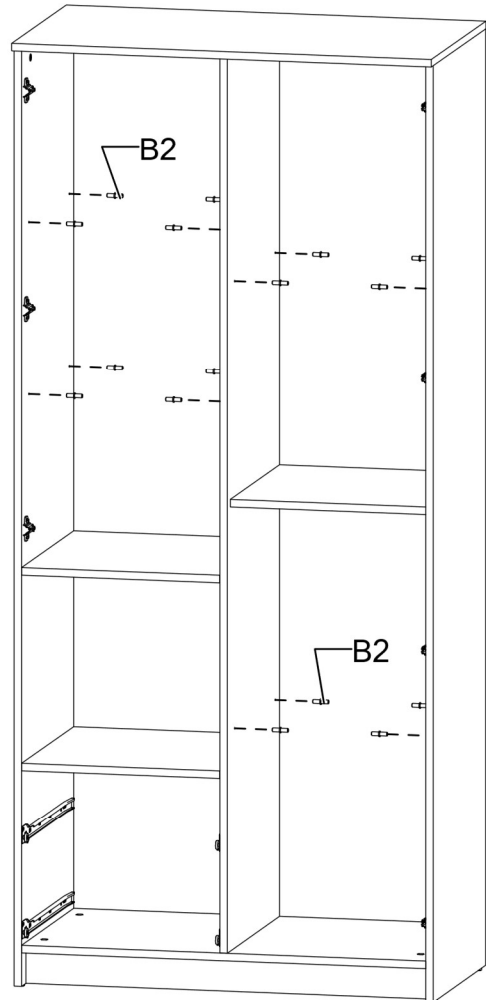

Malaga Witryna

GL  x2	B2  x16	H  x2	H1  x2		
Z  x7	U  x4	G2  3x30 x42	O  x19	D7  4x25 x8	N  x4
K1  8x35 x60	M2  x24	M1  x24	D2  3,5x16 x30	G1  2x20 x100	Z1  x7

No	T(mm)	L(mm)	W(mm)	Stc.
1	16	1984	480	2
2	16	900	500	1
3	16	867	70	2
4	16	867	477	1
5	16	1898	477	1
6	16	425	477	3
7	16	425	450	4
8	16	425	450	1
9	16	1108	446	1
10	16	446	195	2
11	16	1908	100	2
12	16	450	120	4
13	16	370	120	2
14	3	400	455	2
15	3	1922	442	2

1

2

3

4

5

6

7

8

9

10

11

12

13

14

15