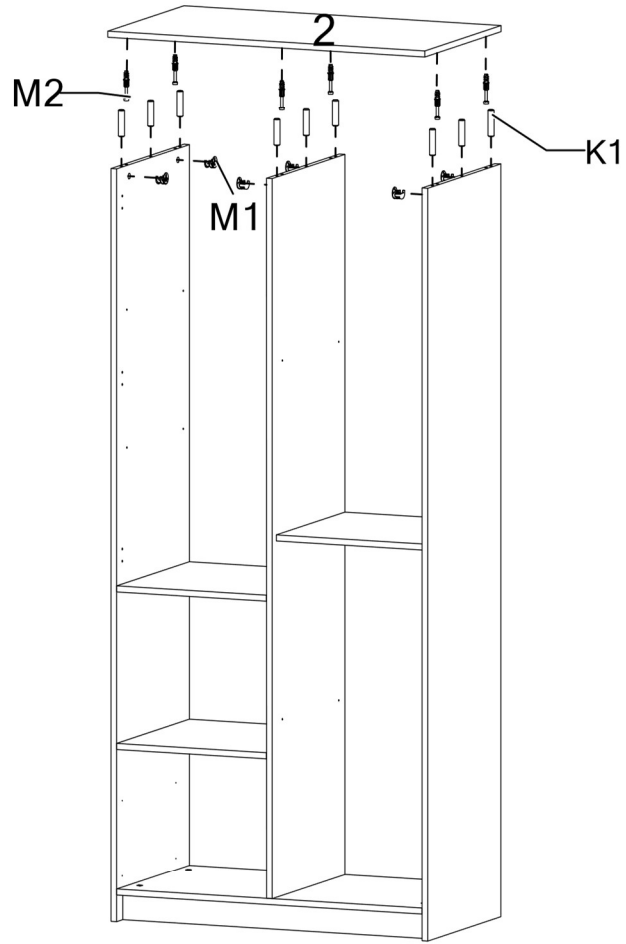

Malaga Witryna

GL  x2	B2  x16	H  x2	H1  x2		
Z  x7	U  x4	G2  3x30 x42	O  x19	D7  4x25 x8	N  x4
K1  8x35 x60	M2  x24	M1  x24	D2  3,5x16 x30	G1  2x20 x100	Z1  x7

No	T(mm)	L(mm)	W(mm)	Stc.
1	16	1984	480	2
2	16	900	500	1
3	16	867	70	2
4	16	867	477	1
5	16	1898	477	1
6	16	425	477	3
7	16	425	450	4
8	16	425	450	1
9	16	1108	446	1
10	16	446	195	2
11	16	1908	100	2
12	16	450	120	4
13	16	370	120	2
14	3	400	455	2
15	3	1922	442	2

1

2

3

4

5

6

7

8

9

10

11

12

13

14

15