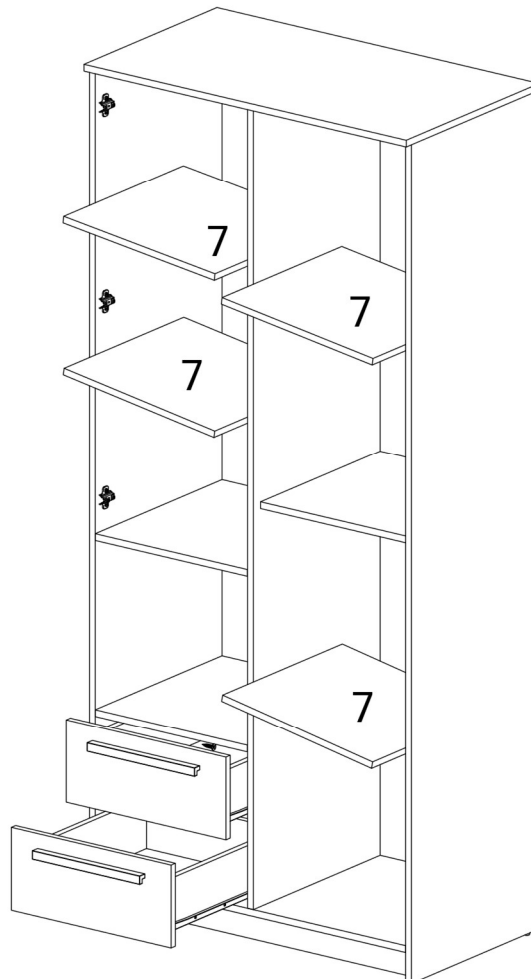

Malaga Witryna

GL  x2	B2  x16	H  x2	H1  x2		
Z  x7	U  x4	G2  3x30 x42	O  x19	D7  4x25 x8	N  x4
K1  8x35 x60	M2  x24	M1  x24	D2  3,5x16 x30	G1  2x20 x100	Z1  x7

No	T(mm)	L(mm)	W(mm)	Stc.
1	16	1984	480	2
2	16	900	500	1
3	16	867	70	2
4	16	867	477	1
5	16	1898	477	1
6	16	425	477	3
7	16	425	450	4
8	16	425	450	1
9	16	1108	446	1
10	16	446	195	2
11	16	1908	100	2
12	16	450	120	4
13	16	370	120	2
14	3	400	455	2
15	3	1922	442	2

9

10

11

12

13

14

15