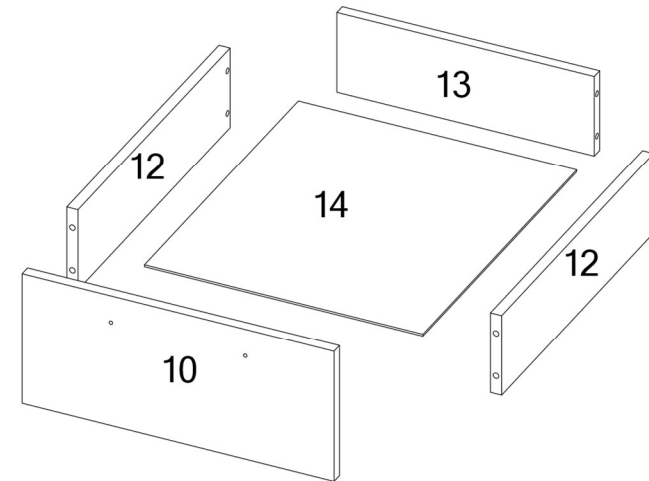

Malaga Witryna

GL  x2	B2  x16	H  x2	H1  x2		
Z  x7	U  x4	G2  3x30 x42	O  x19	D7  4x25 x8	N  x4
K1  8x35 x60	M2  x24	M1  x24	D2  3,5x16 x30	G1  2x20 x100	Z1  x7

No	T(mm)	L(mm)	W(mm)	Stc.
1	16	1984	480	2
2	16	900	500	1
3	16	867	70	2
4	16	867	477	1
5	16	1898	477	1
6	16	425	477	3
7	16	425	450	4
8	16	425	450	1
9	16	1108	446	1
10	16	446	195	2
11	16	1908	100	2
12	16	450	120	4
13	16	370	120	2
14	3	400	455	2
15	3	1922	442	2