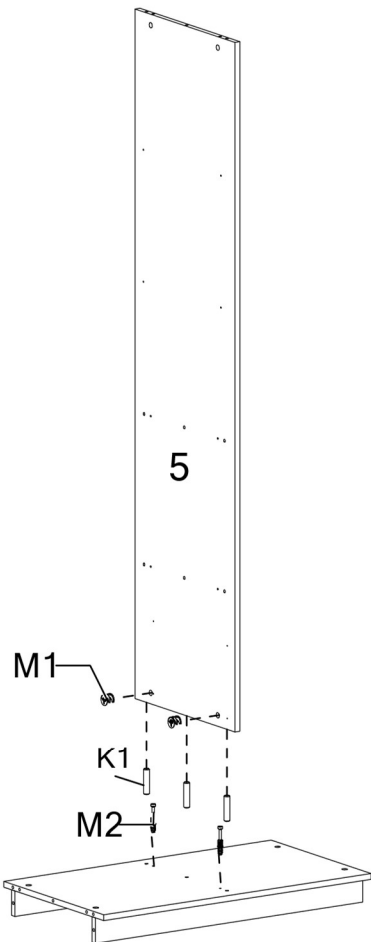

Malaga Witryna

GL  x2	B2  x16	H  x2	H1  x2		
Z  x7	U  x4	G2  3x30 x42	O  x19	D7  4x25 x8	N  x4
K1  8x35 x60	M2  x24	M1  x24	D2  3,5x16 x30	G1  2x20 x100	Z1  x7

No	T(mm)	L(mm)	W(mm)	Stc.
1	16	1984	480	2
2	16	900	500	1
3	16	867	70	2
4	16	867	477	1
5	16	1898	477	1
6	16	425	477	3
7	16	425	450	4
8	16	425	450	1
9	16	1108	446	1
10	16	446	195	2
11	16	1908	100	2
12	16	450	120	4
13	16	370	120	2
14	3	400	455	2
15	3	1922	442	2

1

2

3

4

5

6

7

8

9

10

11

12

13

14

15