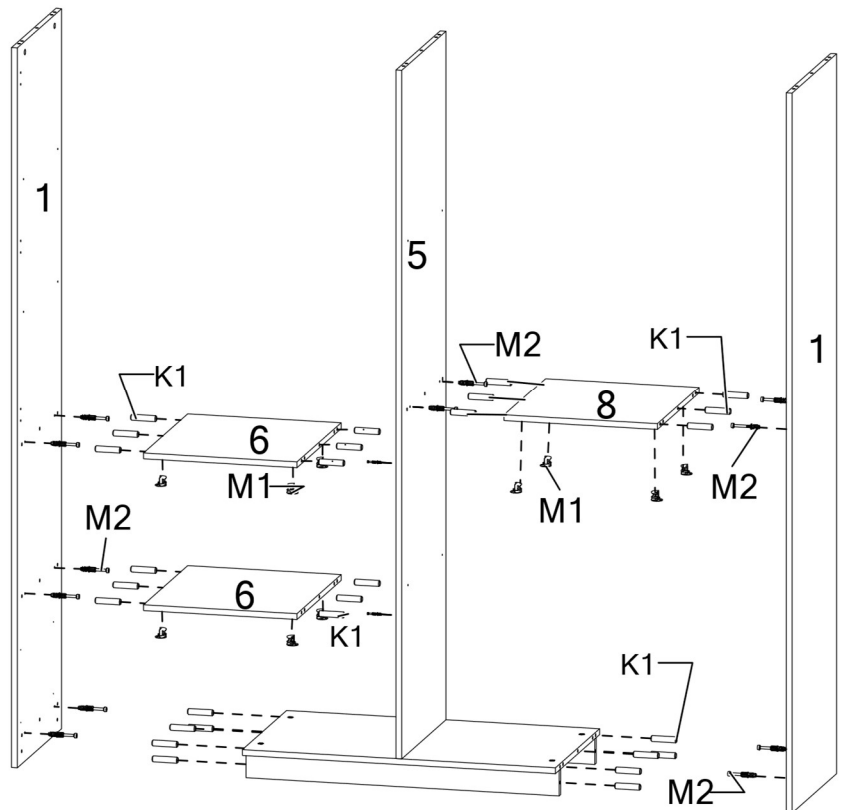

Malaga Witryna

GL  x2	B2  x16	H  x2	H1  x2		
Z  x7	U  x4	G2  3x30 x42	O  x19	D7  4x25 x8	N  x4
K1  8x35 x60	M2  x24	M1  x24	D2  3,5x16 x30	G1  2x20 x100	Z1  x7

No	T(mm)	L(mm)	W(mm)	Stc.
1	16	1984	480	2
2	16	900	500	1
3	16	867	70	2
4	16	867	477	1
5	16	1898	477	1
6	16	425	477	3
7	16	425	450	4
8	16	425	450	1
9	16	1108	446	1
10	16	446	195	2
11	16	1908	100	2
12	16	450	120	4
13	16	370	120	2
14	3	400	455	2
15	3	1922	442	2

1

2

3

4

5

6

7

8

9

10

11

12

13

14

15