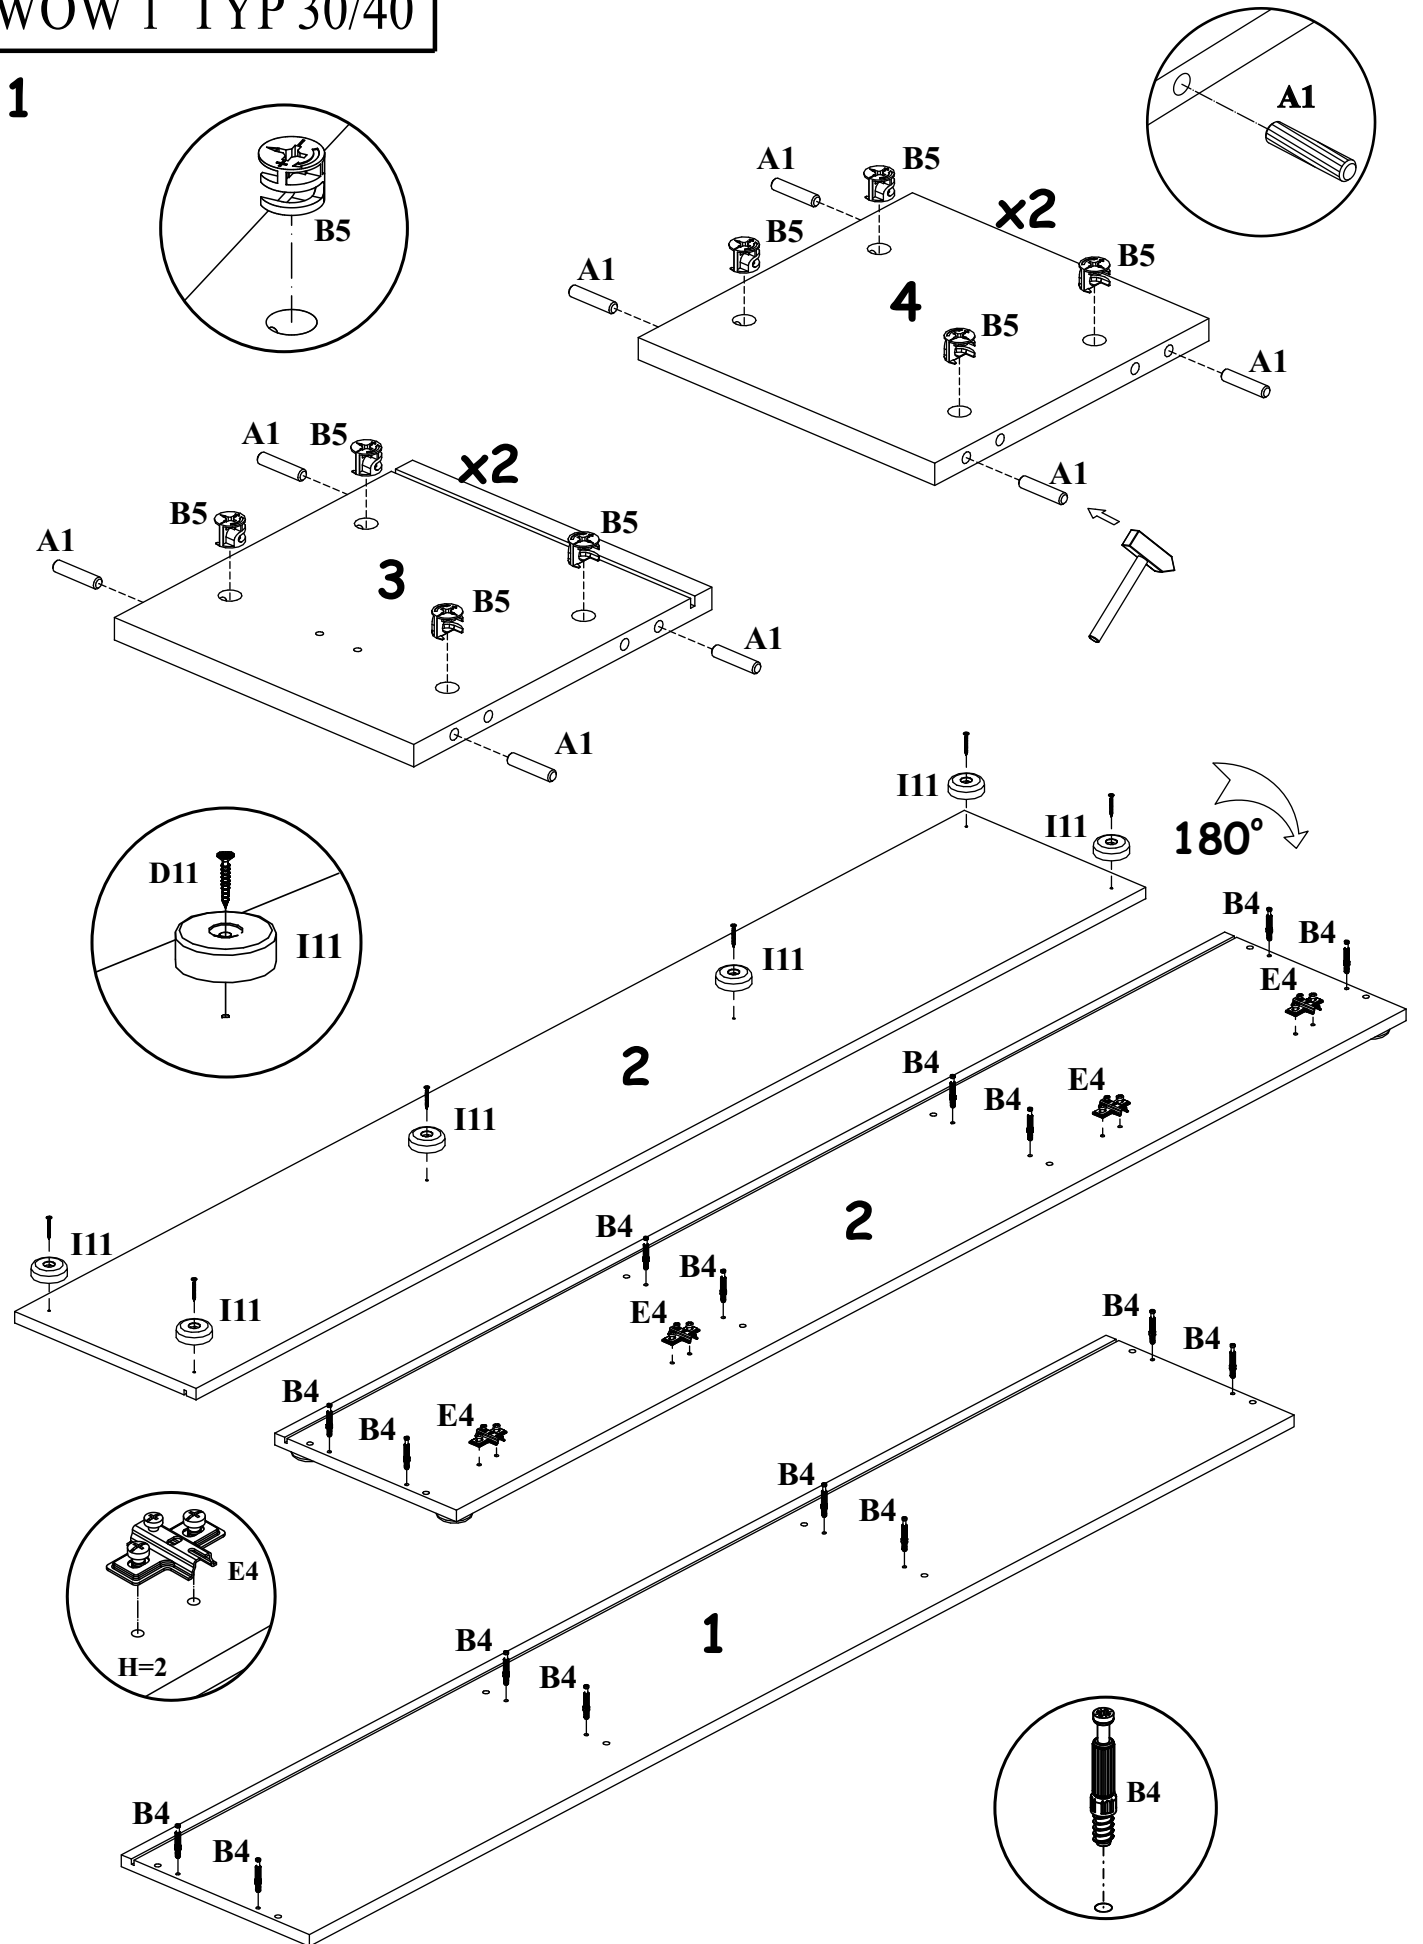

WOW 1 TYP 30/40

90 min

TYP-30

NO	Dim.		Col.-No	Qty
1	1752	300	1	1
2	1752	300	1	1
3	252	280	1	2
4	252	260	1	2
5	596	246	1	2
6	566	264	1	1
7	582	264	1	2

TYP-40

NO	Dim.		Col.-No	Qty
1	1020	160	1	1
2	1016	159	1	1

WOW 1 TYP 30/40

A1 x20  ø8x36	B4 x16 	G5 x16 	B5 x16  ø15x12	L1 x2 	S1 x12 
B11 x4  Ø7x50	KR1 x2 	UP13 x6  UPØ3x16	E4 x4  H=2	E25 x4  Ø35 H=16	KL x2  L-96/128mm.
UP6 x4  UPØ4x30	G21 x2  L-250mm.	G16 x6 	ZM1 x2 	I11 x6  Ø45, h=15	D7 x6  USØ3x16
D10 x16  USØ3,5x13	D11 x6  USØ3,5x25	D20 x4  ESØ6x9,5	C1 x1 	G2 x1 	KR2 x2 

WOW 1 TYP 30/40

1

WOW 1 TYP 30/40

2

3

a)

b)

WOW 1 TYP 30/40

4

5

6

7

8

9

10

11