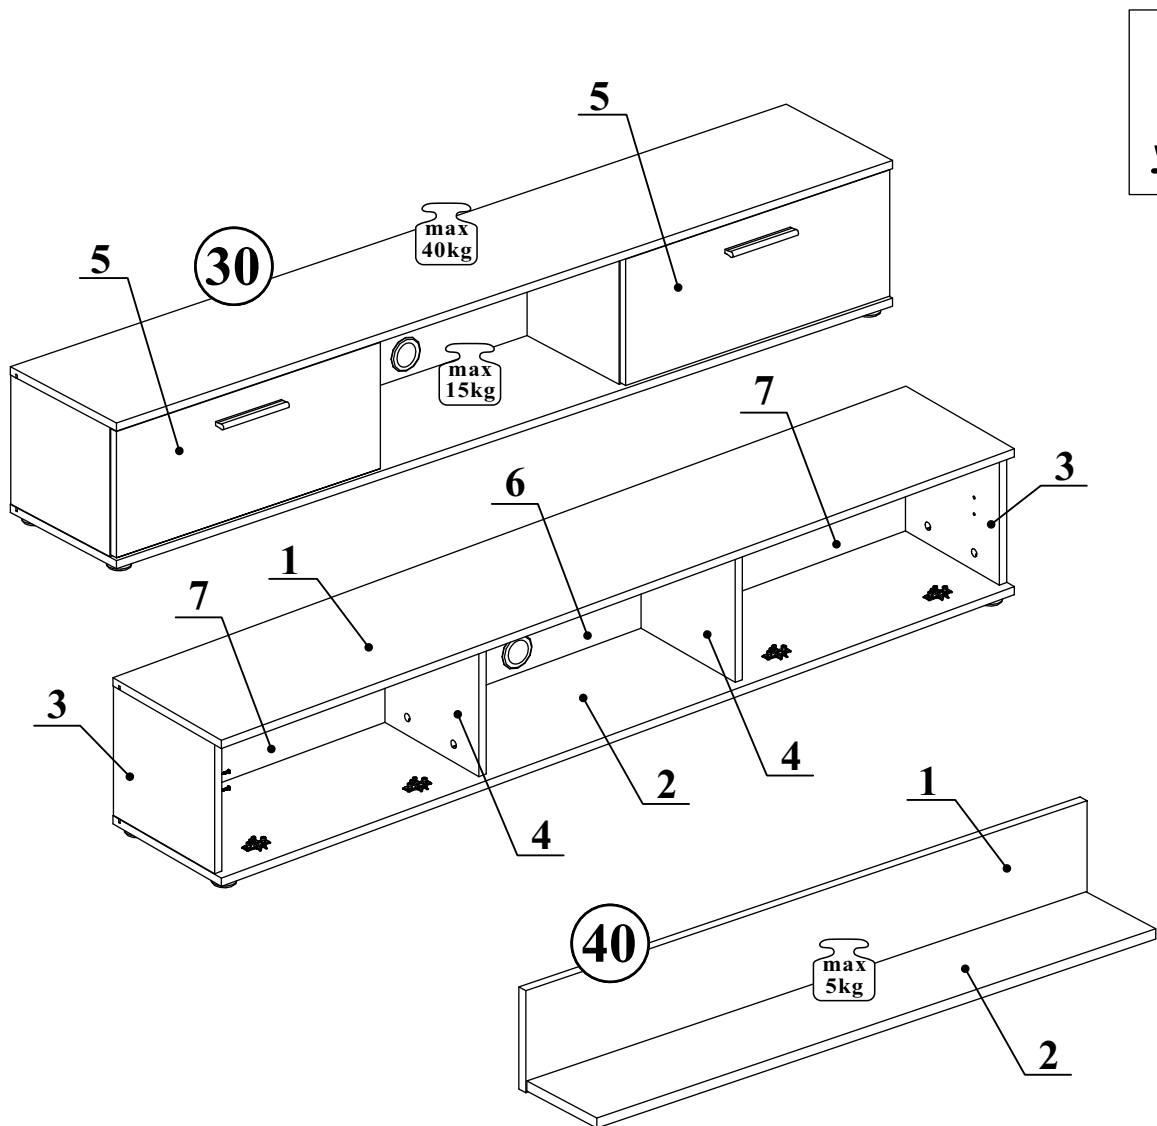

WOW 1 TYP 30/40

90 min

TYP-30

NO	Dim.		Col.-No	Qty
1	1752	300	1	1
2	1752	300	1	1
3	252	280	1	2
4	252	260	1	2
5	596	246	1	2
6	566	264	1	1
7	582	264	1	2

TYP-40

NO	Dim.		Col.-No	Qty
1	1020	160	1	1
2	1016	159	1	1

WOW 1 TYP 30/40

A1 x20  ø8x36	B4 x16 	G5 x16 	B5 x16  ø15x12	L1 x2 	S1 x12 
B11 x4  Ø7x50	KR1 x2 	UP13 x6  UPØ3x16	E4 x4  H=2	E25 x4  Ø35 H=16	KL x2  L-96/128mm.
UP6 x4  UPØ4x30	G21 x2  L-250mm.	G16 x6 	ZM1 x2 	I11 x6  Ø45, h=15	D7 x6  USØ3x16
D10 x16  USØ3,5x13	D11 x6  USØ3,5x25	D20 x4  ESØ6x9,5	C1 x1 	G2 x1 	KR2 x2 

WOW 1 TYP 30/40

1

WOW 1 TYP 30/40

2

3

a)

b)

WOW 1 TYP 30/40