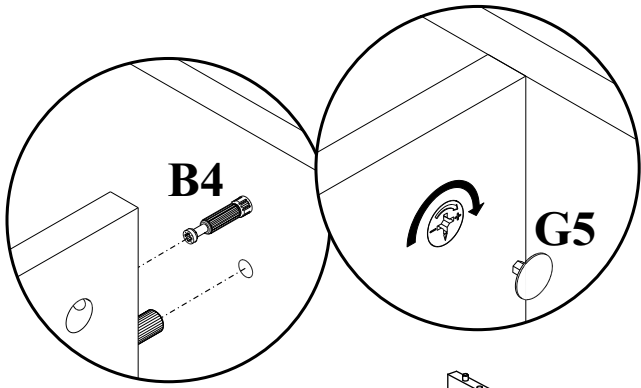

WOW 1 TYP 30/40

A1 x20  ø8x36	B4 x16 	G5 x16 	B5 x16  ø15x12	L1 x2 	S1 x12 
B11 x4  Ø7x50	KR1 x2 	UP13 x6  UPØ3x16	E4 x4  H=2	E25 x4  Ø35 H=16	KL x2  L-96/128mm.
UP6 x4  UPØ4x30	G21 x2  L-250mm.	G16 x6 	ZM1 x2 	I11 x6  Ø45, h=15	D7 x6  USØ3x16
D10 x16  USØ3,5x13	D11 x6  USØ3,5x25	D20 x4  ESØ6x9,5	C1 x1 	G2 x1 	KR2 x2 

WOW 1 TYP 30/40

1

WOW 1 TYP 30/40

2

3

a)

b)

WOW 1 TYP 30/40