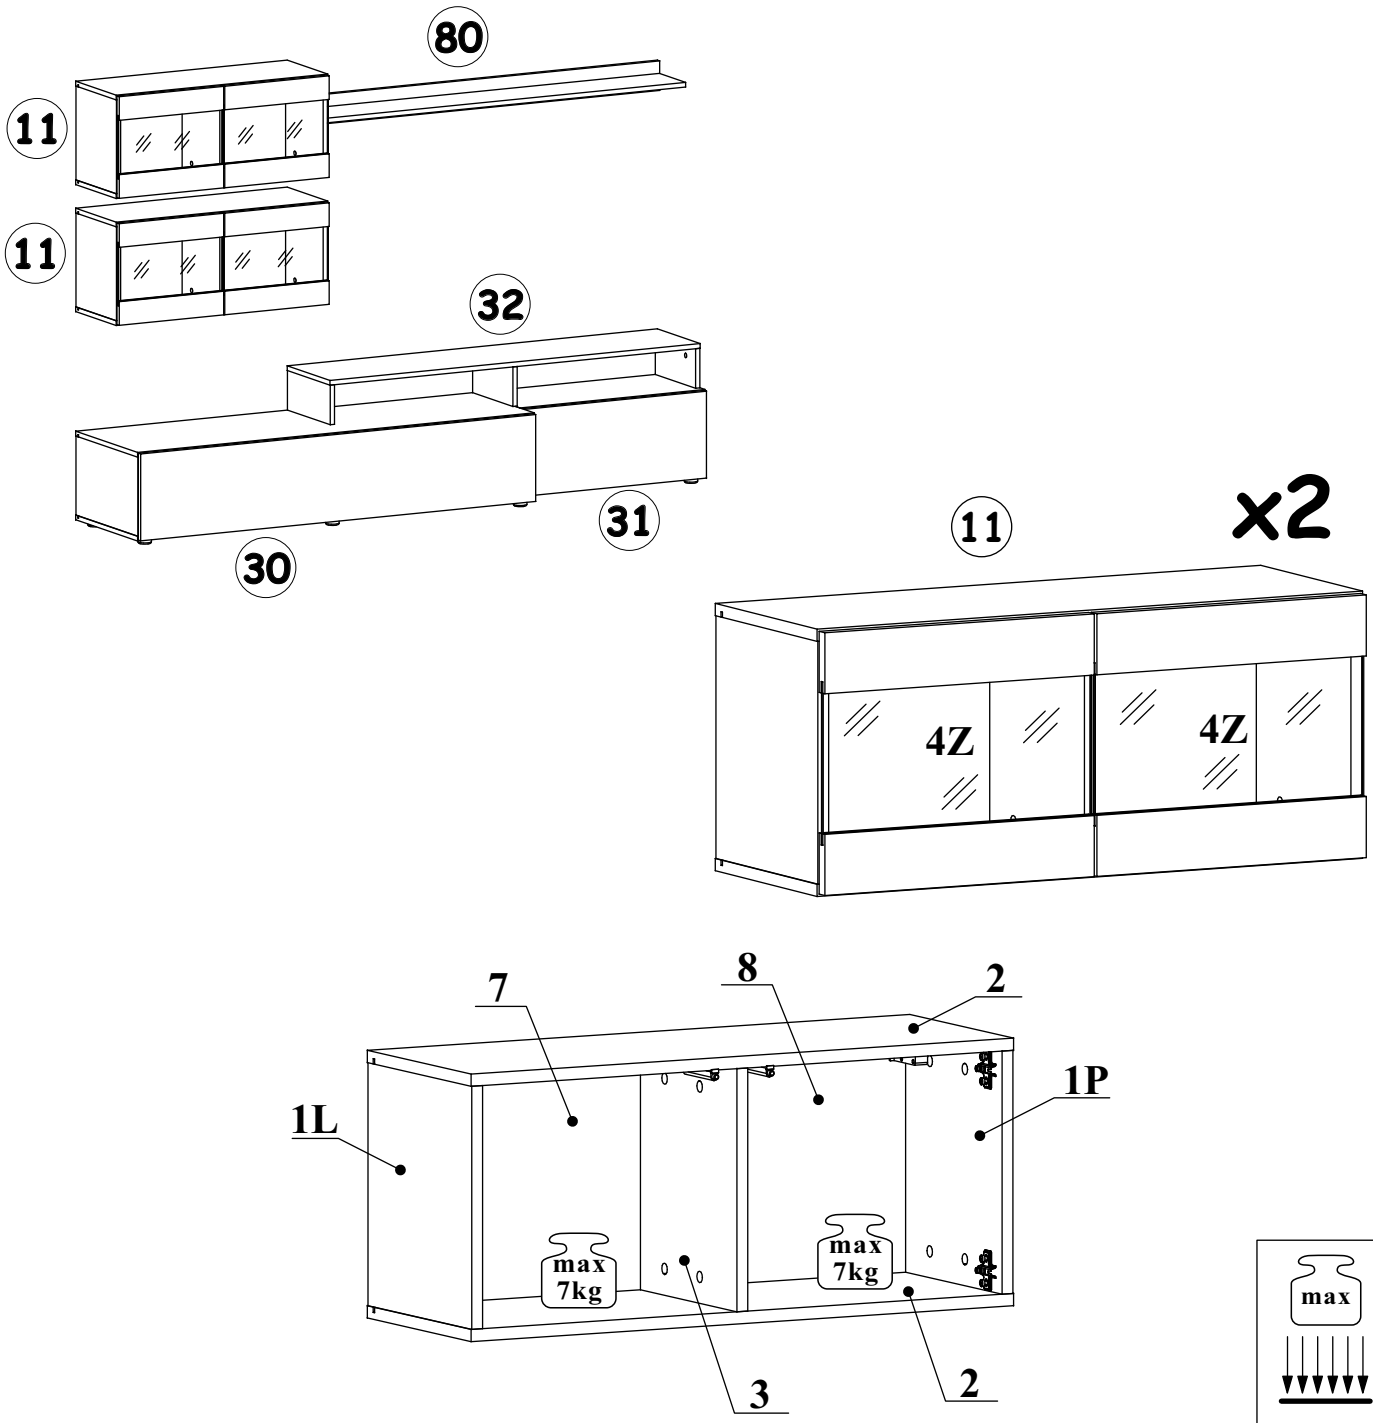

LIGHT TYP 11

1P	Dim.		Col.-No	Qty
1L	318	284	1/3.	2
1P	318	284	1/3.	2
2	800	284	1/3.	4
3	318	264	1/3.	2
4Z	395	344	1/3.	4
7	388	330	1/3.	2
8	388	330	1/3.	2

LIGHT TYP 11

A1 X24 ø8x36	B4 X24	B5 X24 ø15x12	G5 X24	ZXL X2	ZXP X2
E1 X8 Ø26 H=0	E2 X8 H=0	D10 X24 USØ3,5x13	OD1 X4	LED X4	S1 X12
G16 X6	UP13 X6 UPØ3x16	KR2 X4	G2 X1		

LIGHT TYP 11

3

LIGHT TYP 11

2

3

4

x2

LIGHT TYP 11

5

X=Y 90°

6

LIGHT TYP 11

7

x2

8