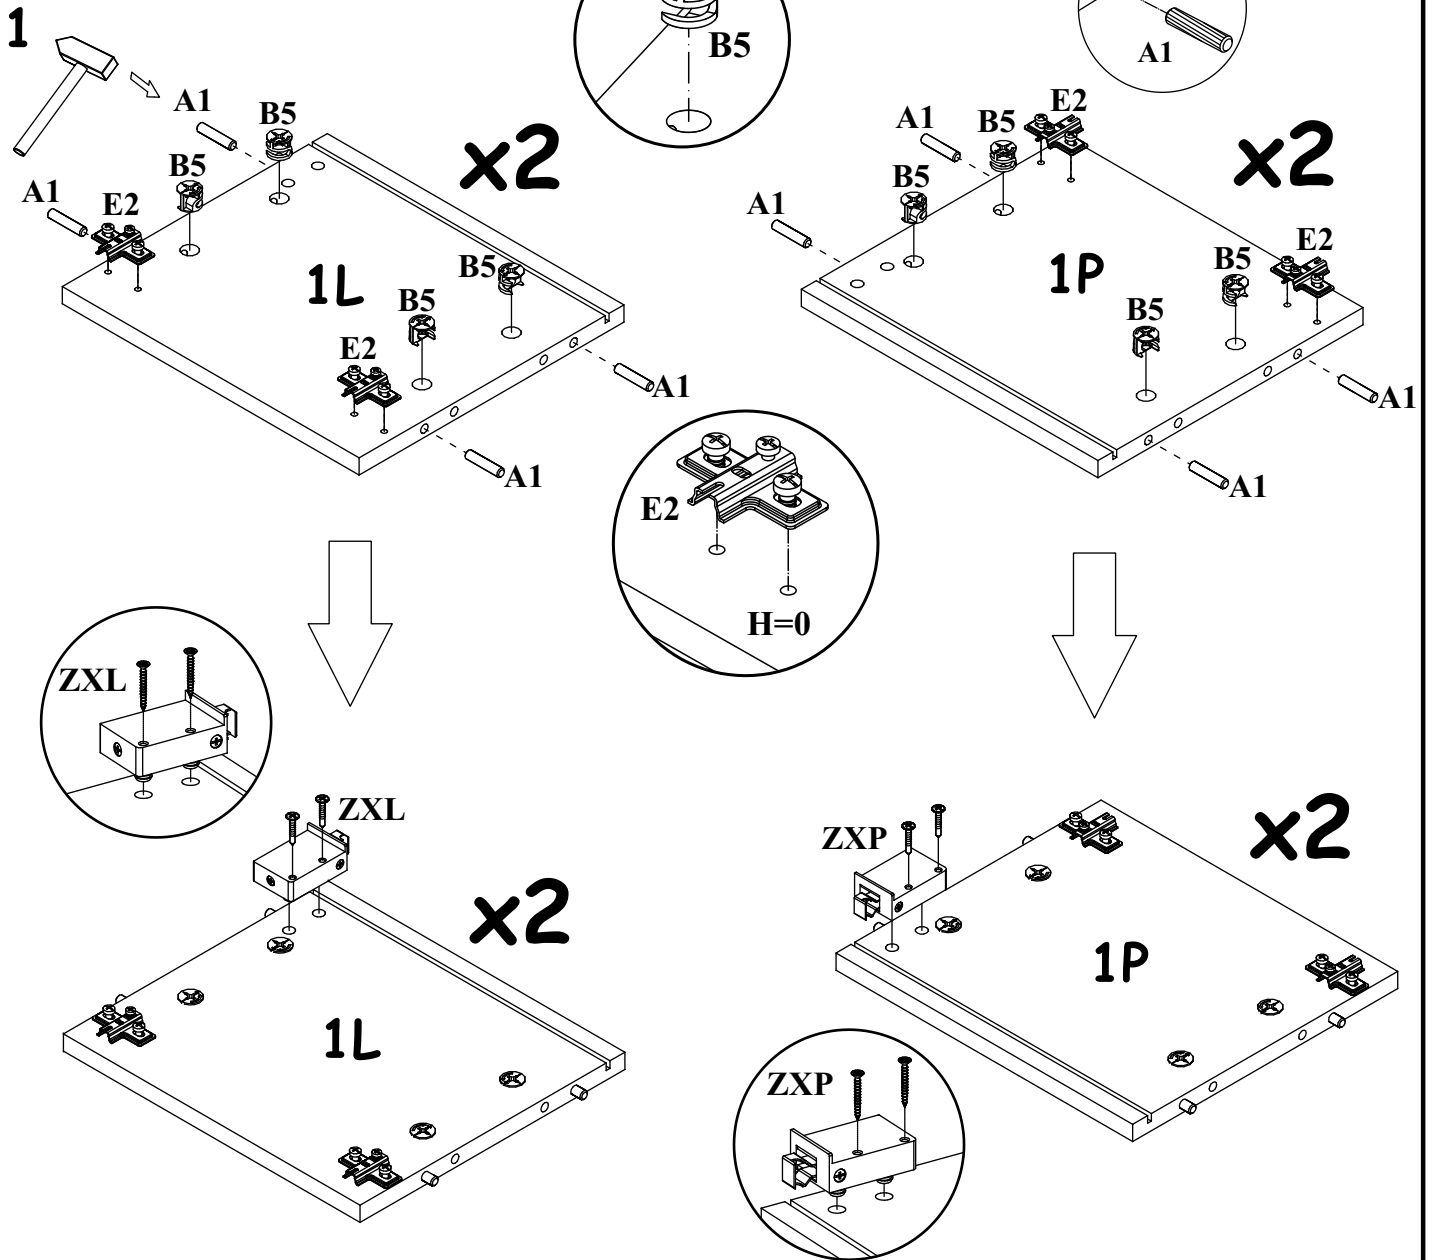

LIGHT TYP 11

1P	Dim.		Col.-No	Qty
1L	318	284	1/3.	2
1P	318	284	1/3.	2
2	800	284	1/3.	4
3	318	264	1/3.	2
4Z	395	344	1/3.	4
7	388	330	1/3.	2
8	388	330	1/3.	2

LIGHT TYP 11

A1 X24 ø8x36	B4 X24	B5 X24 ø15x12	G5 X24	ZXL X2	ZXP X2
E1 X8 Ø26 H=0	E2 X8 H=0	D10 X24 USØ3,5x13	OD1 X4	LED X4	S1 X12
G16 X6	UP13 X6 UPØ3x16	KR2 X4	G2 X1		

LIGHT TYP 11

3

LIGHT TYP 11

2

3

4

x2

LIGHT TYP 11

5

X=Y 90°

6

LIGHT TYP 11

7

x2

8