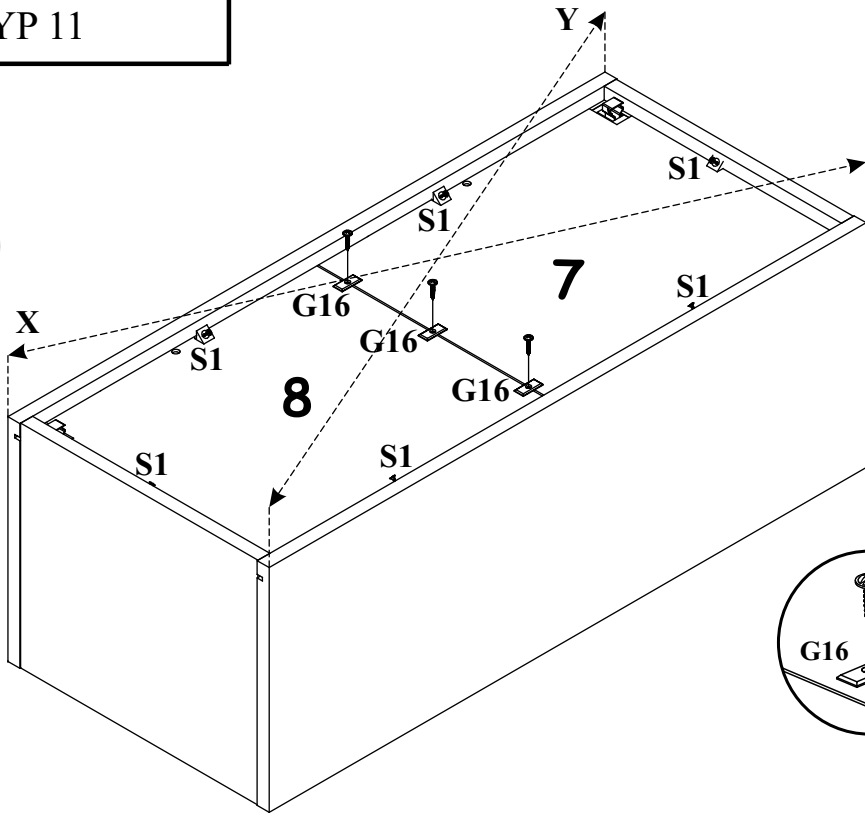

LIGHT TYP 11

1P	Dim.		Col.-No	Qty
1L	318	284	1/3.	2
1P	318	284	1/3.	2
2	800	284	1/3.	4
3	318	264	1/3.	2
4Z	395	344	1/3.	4
7	388	330	1/3.	2
8	388	330	1/3.	2

LIGHT TYP 11

A1 X24 ø8x36	B4 X24	B5 X24 ø15x12	G5 X24	ZXL X2	ZXP X2
E1 X8 Ø26 H=0	E2 X8 H=0	D10 X24 USØ3,5x13	OD1 X4	LED X4	S1 X12
G16 X6	UP13 X6 UPØ3x16	KR2 X4	G2 X1		

LIGHT TYP 11

3

LIGHT TYP 11

2

3

4

x2

LIGHT TYP 11

5

X=Y 90°

6

LIGHT TYP 11

7

x2

8