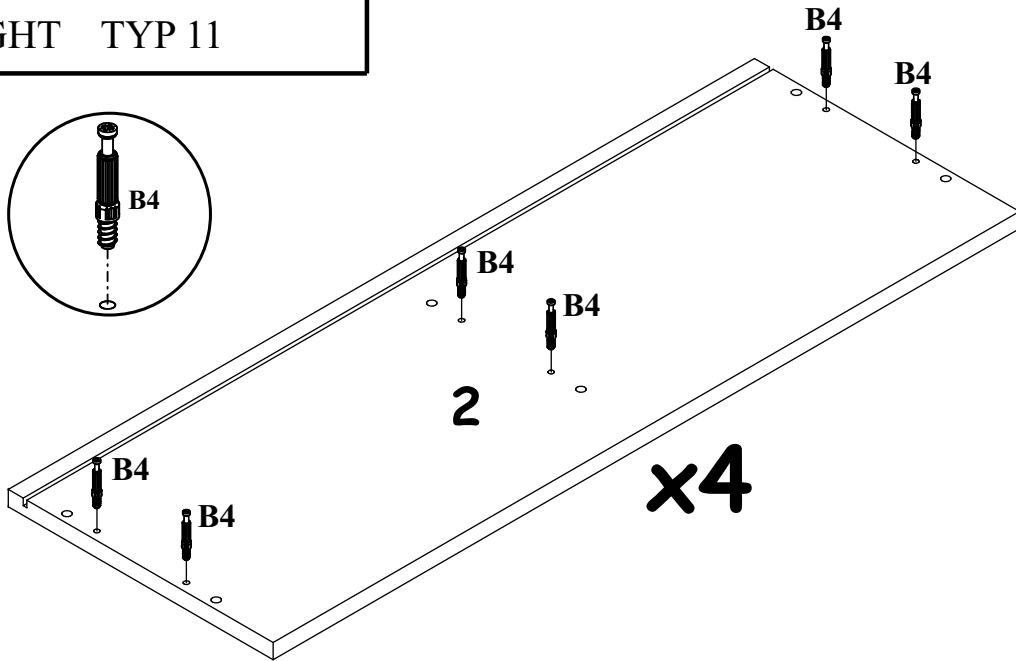

LIGHT TYP 11

1P	Dim.		Col.-No	Qty
1L	318	284	1/3.	2
1P	318	284	1/3.	2
2	800	284	1/3.	4
3	318	264	1/3.	2
4Z	395	344	1/3.	4
7	388	330	1/3.	2
8	388	330	1/3.	2

LIGHT TYP 11

A1 X24 ø8x36	B4 X24	B5 X24 ø15x12	G5 X24	ZXL X2	ZXP X2
E1 X8 Ø26 H=0	E2 X8 H=0	D10 X24 USØ3,5x13	OD1 X4	LED X4	S1 X12
G16 X6	UP13 X6 UPØ3x16	KR2 X4	G2 X1		

LIGHT TYP 11

3

LIGHT TYP 11

2

3

4

x2

LIGHT TYP 11

5

X=Y 90°

6

LIGHT TYP 11

7

x2

8