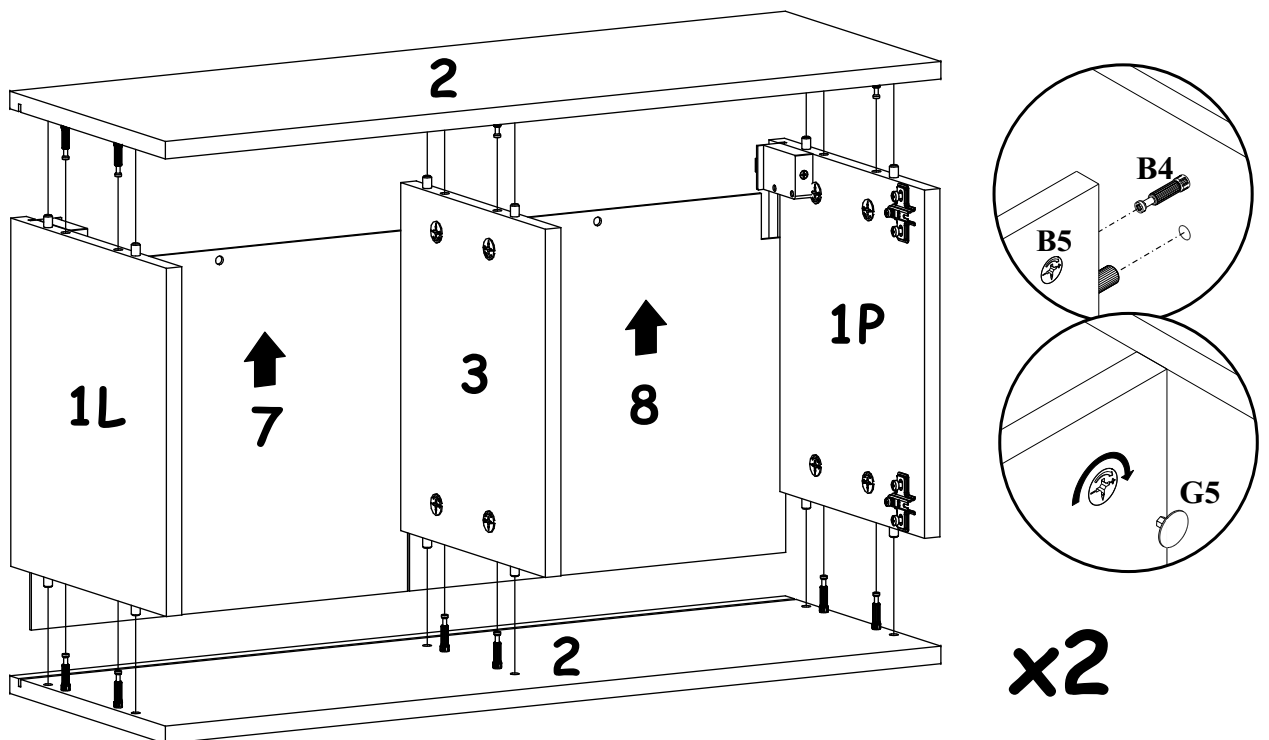

LIGHT TYP 11

1P	Dim.		Col.-No	Qty
1L	318	284	1/3.	2
1P	318	284	1/3.	2
2	800	284	1/3.	4
3	318	264	1/3.	2
4Z	395	344	1/3.	4
7	388	330	1/3.	2
8	388	330	1/3.	2

LIGHT TYP 11

A1 X24 ø8x36	B4 X24	B5 X24 ø15x12	G5 X24	ZXL X2	ZXP X2
E1 X8 Ø26 H=0	E2 X8 H=0	D10 X24 USØ3,5x13	OD1 X4	LED X4	S1 X12
G16 X6	UP13 X6 UPØ3x16	KR2 X4	G2 X1		

LIGHT TYP 11

3

LIGHT TYP 11

2

3

4

x2

LIGHT TYP 11

5

X=Y 90°

6

LIGHT TYP 11

7

x2

8