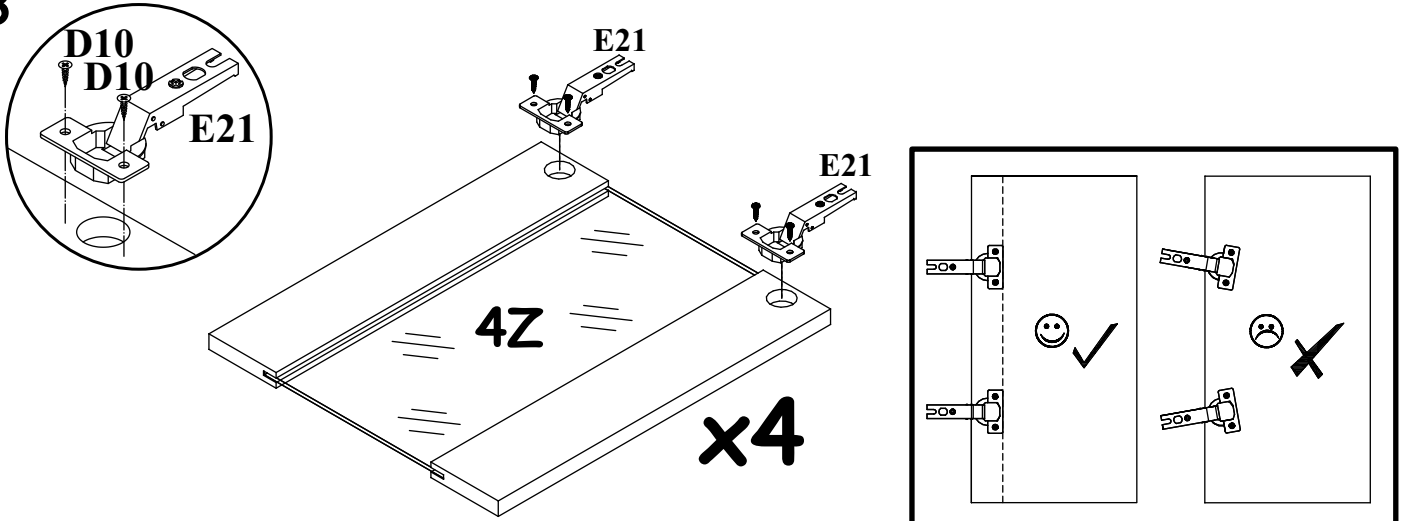

LIGHT TYP 11

1P	Dim.		Col.-No	Qty
1L	318	284	1/3.	2
1P	318	284	1/3.	2
2	800	284	1/3.	4
3	318	264	1/3.	2
4Z	395	344	1/3.	4
7	388	330	1/3.	2
8	388	330	1/3.	2

LIGHT TYP 11

A1 X24 ø8x36	B4 X24	B5 X24 ø15x12	G5 X24	ZXL X2	ZXP X2
E1 X8 Ø26 H=0	E2 X8 H=0	D10 X24 USØ3,5x13	OD1 X4	LED X4	S1 X12
G16 X6	UP13 X6 UPØ3x16	KR2 X4	G2 X1		

LIGHT TYP 11

3

LIGHT TYP 11

2

3

4

x2

LIGHT TYP 11

5

X=Y 90°

6

LIGHT TYP 11

7

x2

8