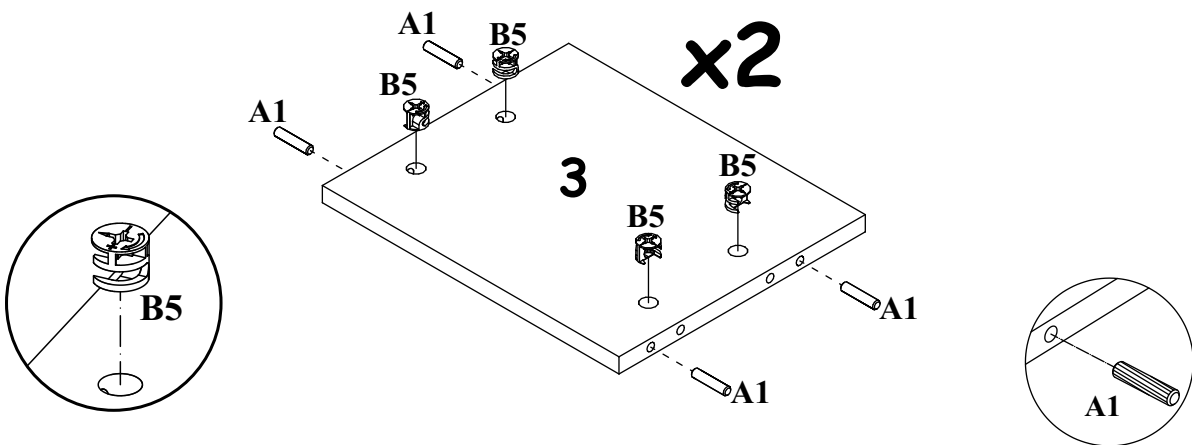

LIGHT TYP 11

1P	Dim.		Col.-No	Qty
1L	318	284	1/3.	2
1P	318	284	1/3.	2
2	800	284	1/3.	4
3	318	264	1/3.	2
4Z	395	344	1/3.	4
7	388	330	1/3.	2
8	388	330	1/3.	2

LIGHT TYP 11

A1 X24 ø8x36	B4 X24	B5 X24 ø15x12	G5 X24	ZXL X2	ZXP X2
E1 X8 Ø26 H=0	E2 X8 H=0	D10 X24 USØ3,5x13	OD1 X4	LED X4	S1 X12
G16 X6	UP13 X6 UPØ3x16	KR2 X4	G2 X1		

LIGHT TYP 11

3

LIGHT TYP 11

2

3

4

x2

LIGHT TYP 11

5

X=Y 90°

6

LIGHT TYP 11

7

x2

8