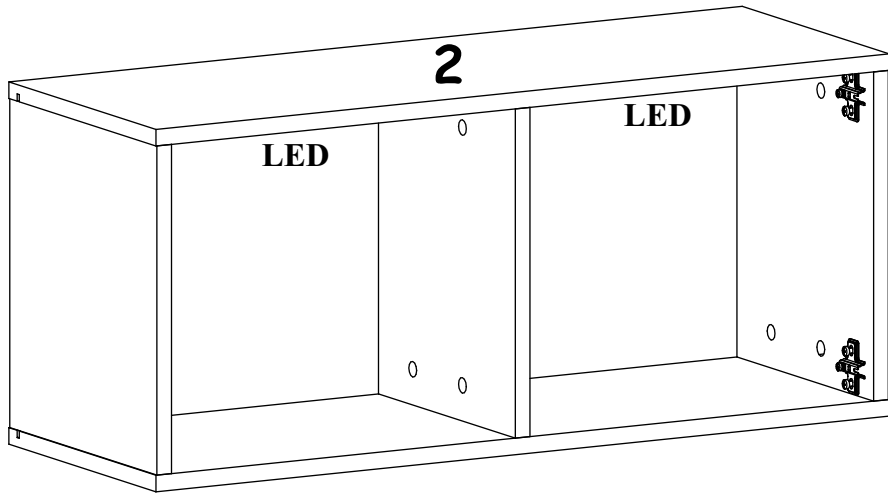

LIGHT TYP 11

1P	Dim.		Col.-No	Qty
1L	318	284	1/3.	2
1P	318	284	1/3.	2
2	800	284	1/3.	4
3	318	264	1/3.	2
4Z	395	344	1/3.	4
7	388	330	1/3.	2
8	388	330	1/3.	2

LIGHT TYP 11

A1 X24 ø8x36	B4 X24	B5 X24 ø15x12	G5 X24	ZXL X2	ZXP X2
E1 X8 Ø26 H=0	E2 X8 H=0	D10 X24 USØ3,5x13	OD1 X4	LED X4	S1 X12
G16 X6	UP13 X6 UPØ3x16	KR2 X4	G2 X1		

LIGHT TYP 11

3

LIGHT TYP 11

2

3

4

x2

LIGHT TYP 11

5

X=Y 90°

6

LIGHT TYP 11

7

x2

8