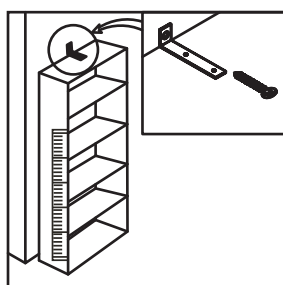

LIGHT TYP 80

NO	Dim.		Col.-No	Qty
1	1400	100	3/3.	1
2	1398	184	3/3.	1

LIGHT TYP 80

A1		B11		G4		ZM1		D20		KR2	
X4	ø8x36	X4	Ø7x50	X4		X3		X6	ESØ6x9,5	X3	

LIGHT TYP 80

1

2

LIGHT TYP 80