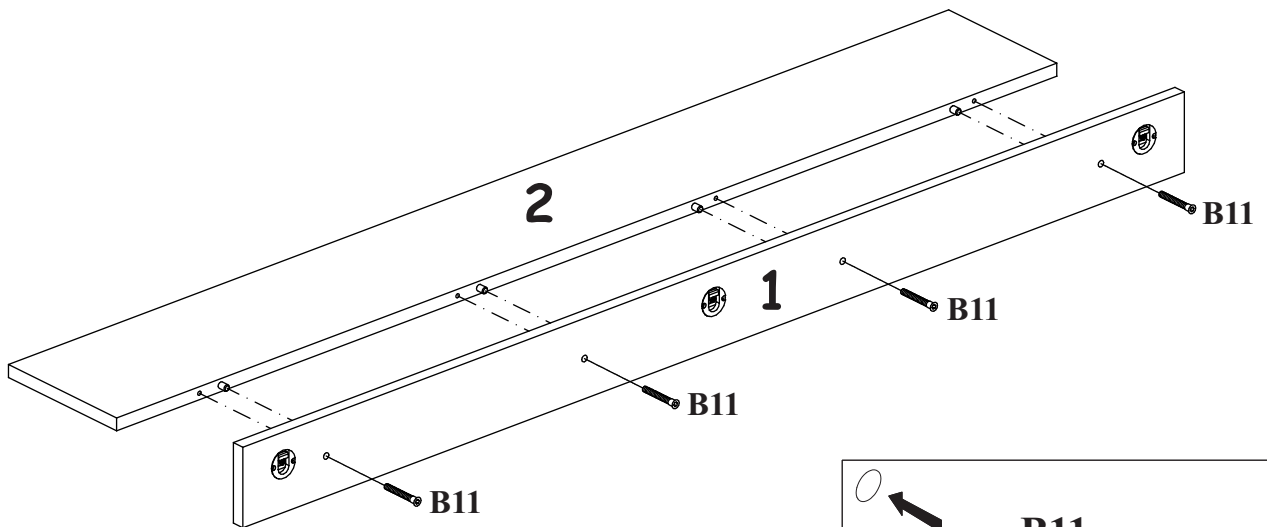

LIGHT TYP 80

NO	Dim.		Col.-No	Qty
1	1400	100	3/3.	1
2	1398	184	3/3.	1

LIGHT TYP 80

A1		B11		G4		ZM1		D20		KR2	
X4	ø8x36	X4	Ø7x50	X4		X3		X6	ESØ6x9,5	X3	

LIGHT TYP 80

1

2

LIGHT TYP 80