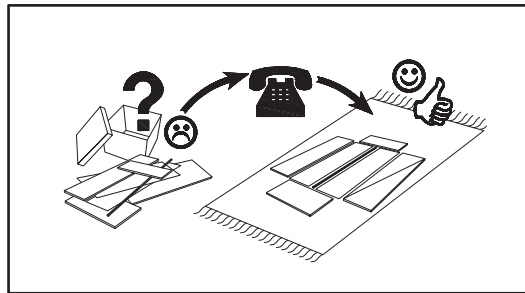

LIGHT TYP 80

NO	Dim.		Col.-No	Qty
1	1400	100	3/3.	1
2	1398	184	3/3.	1

LIGHT TYP 80

A1		B11		G4		ZM1		D20		KR2	
X4	ø8x36	X4	Ø7x50	X4		X3		X6	ESØ6x9,5	X3	

LIGHT TYP 80

1

2

LIGHT TYP 80