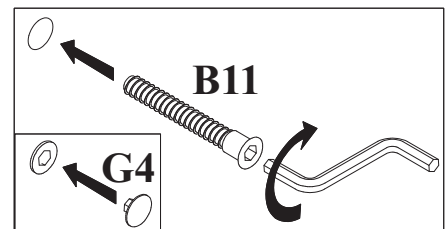

LIGHT TYP 80

NO	Dim.		Col.-No	Qty
1	1400	100	3/3.	1
2	1398	184	3/3.	1

LIGHT TYP 80

A1		B11		G4		ZM1		D20		KR2	
X4	ø8x36	X4	Ø7x50	X4		X3		X6	ESØ6x9,5	X3	

LIGHT TYP 80

1

2

LIGHT TYP 80