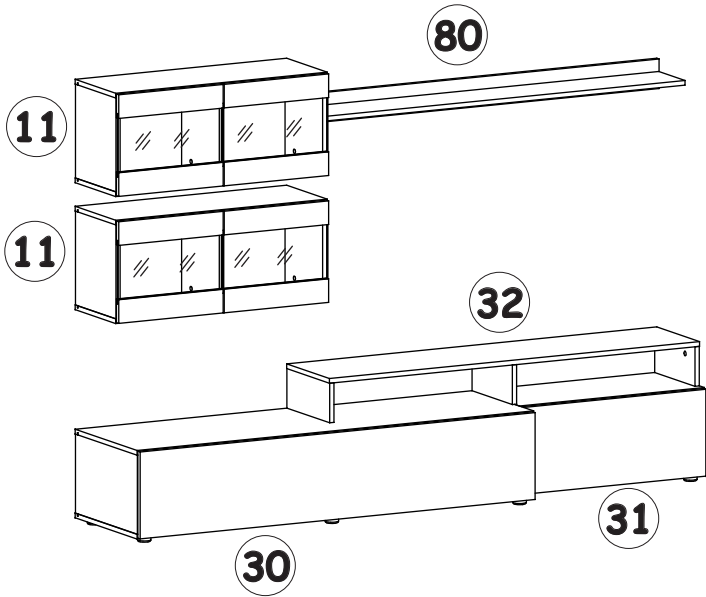

LIGHT TYP 80

NO	Dim.		Col.-No	Qty
1	1400	100	3/3.	1
2	1398	184	3/3.	1

LIGHT TYP 80

A1		B11		G4		ZM1		D20		KR2	
X4	ø8x36	X4	Ø7x50	X4		X3		X6	ESØ6x9,5	X3	

LIGHT TYP 80

1

2

LIGHT TYP 80