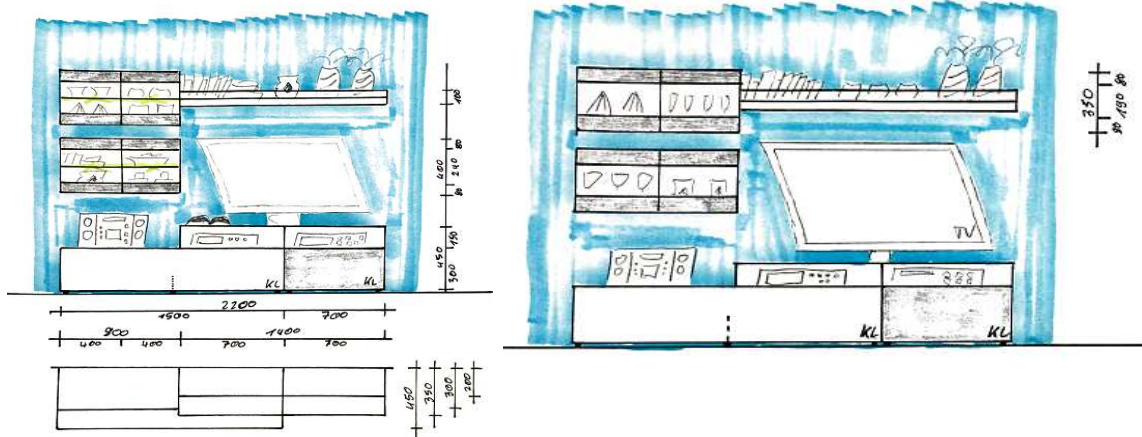

NR OFERTY	003/05/17
ABW LIGHT 27WSLT - BIAŁY / BETON / BIAŁY MAT PCV	
data:	09.05.2017

**ABW LIGHT 27WSLT - BIAŁY / BETON / BIAŁY MAT PCV**

ABW LIGHT	126,0 €
ABW LIGHT 1	126,0 €

ABW „LIGHT”

**KORPUS:**

- BIAŁY / ATELIER JASNY

**FRONT:**

- BIAŁY MAT PVC / ATELIER JASNY

**HDF:**

- BIAŁY

**OBRZEŻE:**

- MELAMINA / ABS 0,5

**SZKŁO:**

- FRONTU #4 MM, HARTOWANE, PRZEŹROCZYSTE

- PÓŁKA #5 MM, PRZEŹROCZYSTE

**UCHWYT:**

- OTWIERANIE PUSH TO OPEN

**ZAWIASY:**

- ZWYKŁE FI 26

**STOPKA:**

- OKRĄGŁA 45X15

**OŚWIETLENIE:**