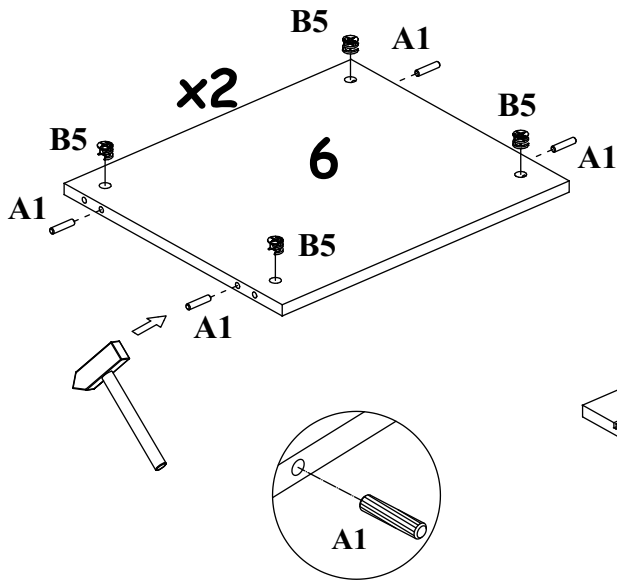

ABW LYRA TYP 31

60 min

NO	Dim.		Col.-No	Qty
3	320	430	1	1
4	320	430	1	1
5	320	410	1	1
6	475	410	1	2
2	1001	430	1	1
1	1001	453	1	1
8	489	332	1	2
7	996	200	1	1
7a	400	120	1	2
7b	400	120	1	2
7c	418	100	1	2
7d	431	403	1	2

ABW LYRA TYP 31

A1 X28 ø8x36	B4 X10	B5 X14 ø15x12	G5 X14	I11 X5	G2 X1
B11 X14 ø7x50	G4 X14	S1 X6	D10 X12 USØ3,5x13	H5 X2 L-400mm	D11 X5 USØ3,5x25
G1 X2	G16 X3	B6 X2 ø7x78	D27 X12 ESØ6x8	KL X2 L-128mm	UP6 X4 UPØ4x30
UP13 X8 UPØ3x16	D9 X3 USØ3x20	G17 X2 ø40			

1

2

3

4

ABW LYRA TYP 31

5

6

$X=Y$ 90°