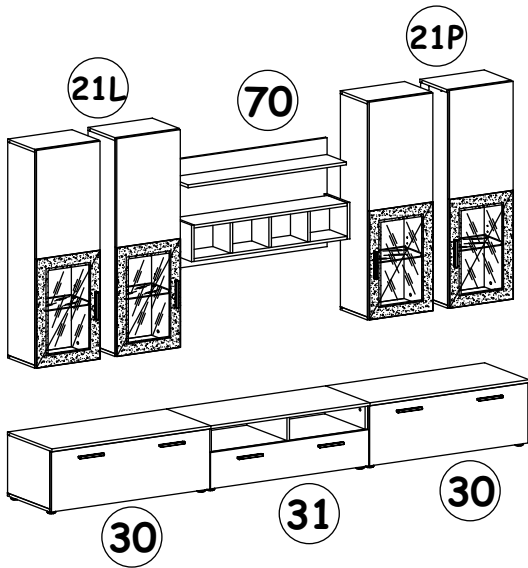

ABW LYRA TYP 31

60 min

NO	Dim.		Col.-No	Qty
3	320	430	1	1
4	320	430	1	1
5	320	410	1	1
6	475	410	1	2
2	1001	430	1	1
1	1001	453	1	1
8	489	332	1	2
7	996	200	1	1
7a	400	120	1	2
7b	400	120	1	2
7c	418	100	1	2
7d	431	403	1	2

ABW LYRA TYP 31

A1 X28 ø8x36	B4 X10	B5 X14 ø15x12	G5 X14	I11 X5	G2 X1
B11 X14 ø7x50	G4 X14	S1 X6	D10 X12 USØ3,5x13	H5 X2 L-400mm	D11 X5 USØ3,5x25
G1 X2	G16 X3	B6 X2 ø7x78	D27 X12 ESØ6x8	KL X2 L-128mm	UP6 X4 UPØ4x30
UP13 X8 UPØ3x16	D9 X3 USØ3x20	G17 X2 ø40			

1

2

3

4

ABW LYRA TYP 31

5

6

$X=Y$ 90°