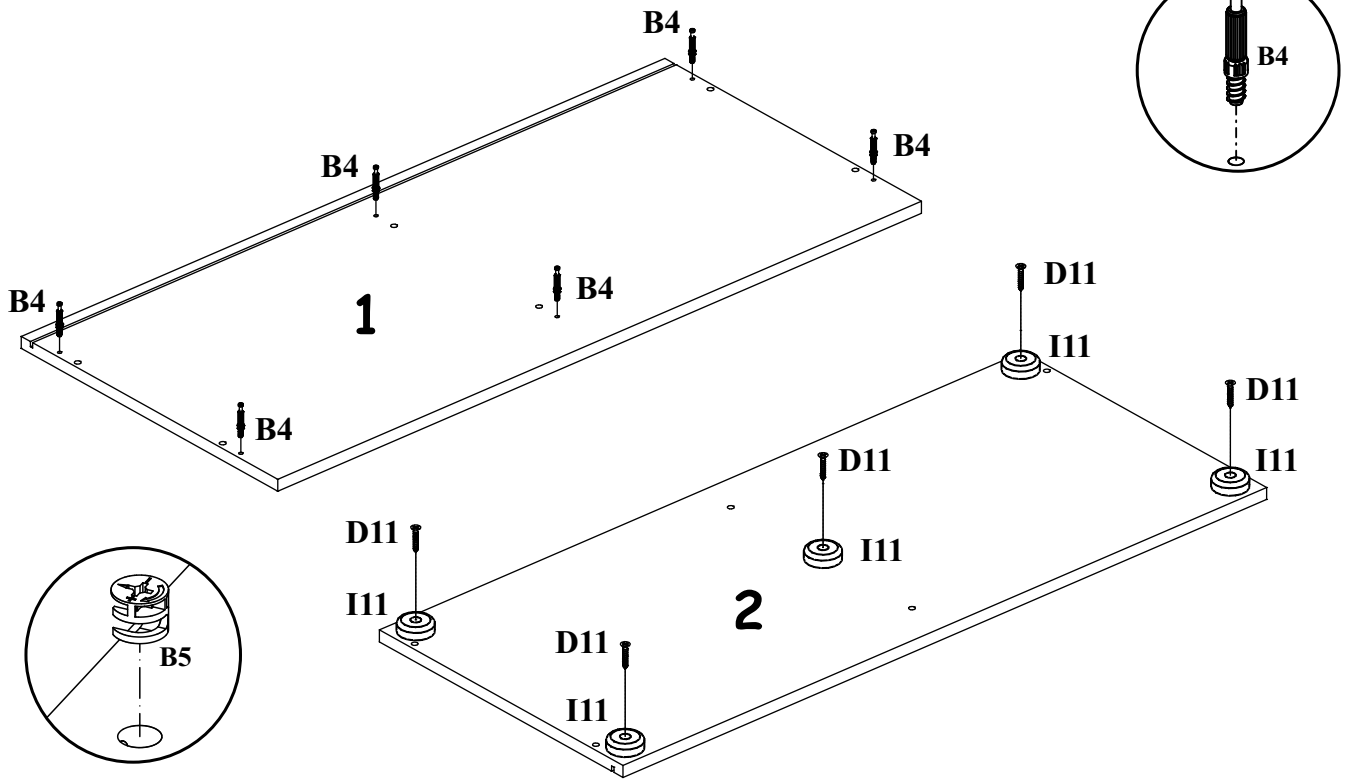

ABW LYRA TYP 31

60 min

NO	Dim.		Col.-No	Qty
3	320	430	1	1
4	320	430	1	1
5	320	410	1	1
6	475	410	1	2
2	1001	430	1	1
1	1001	453	1	1
8	489	332	1	2
7	996	200	1	1
7a	400	120	1	2
7b	400	120	1	2
7c	418	100	1	2
7d	431	403	1	2

ABW LYRA TYP 31

A1 X28 ø8x36	B4 X10	B5 X14 ø15x12	G5 X14	I11 X5	G2 X1
B11 X14 ø7x50	G4 X14	S1 X6	D10 X12 USØ3,5x13	H5 X2 L-400mm	D11 X5 USØ3,5x25
G1 X2	G16 X3	B6 X2 ø7x78	D27 X12 ESØ6x8	KL X2 L-128mm	UP6 X4 UPØ4x30
UP13 X8 UPØ3x16	D9 X3 USØ3x20	G17 X2 ø40			

1

2

3

4

ABW LYRA TYP 31

5

6

$X=Y$ 90°