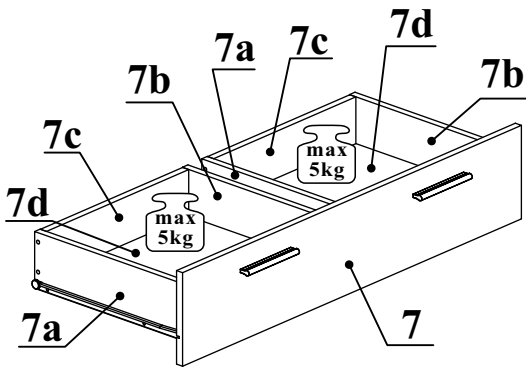

ABW LYRA TYP 31

60 min

NO	Dim.		Col.-No	Qty
3	320	430	1	1
4	320	430	1	1
5	320	410	1	1
6	475	410	1	2
2	1001	430	1	1
1	1001	453	1	1
8	489	332	1	2
7	996	200	1	1
7a	400	120	1	2
7b	400	120	1	2
7c	418	100	1	2
7d	431	403	1	2

ABW LYRA TYP 31

A1 X28 ø8x36	B4 X10	B5 X14 ø15x12	G5 X14	I11 X5	G2 X1
B11 X14 ø7x50	G4 X14	S1 X6	D10 X12 USØ3,5x13	H5 X2 L-400mm	D11 X5 USØ3,5x25
G1 X2	G16 X3	B6 X2 ø7x78	D27 X12 ESØ6x8	KL X2 L-128mm	UP6 X4 UPØ4x30
UP13 X8 UPØ3x16	D9 X3 USØ3x20	G17 X2 ø40			