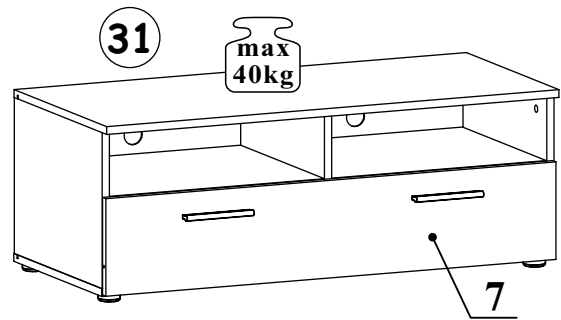

ABW LYRA TYP 31

60 min

NO	Dim.		Col.-No	Qty
3	320	430	1	1
4	320	430	1	1
5	320	410	1	1
6	475	410	1	2
2	1001	430	1	1
1	1001	453	1	1
8	489	332	1	2
7	996	200	1	1
7a	400	120	1	2
7b	400	120	1	2
7c	418	100	1	2
7d	431	403	1	2

ABW LYRA TYP 31

A1 X28 ø8x36	B4 X10	B5 X14 ø15x12	G5 X14	I11 X5	G2 X1
B11 X14 ø7x50	G4 X14	S1 X6	D10 X12 USØ3,5x13	H5 X2 L-400mm	D11 X5 USØ3,5x25
G1 X2	G16 X3	B6 X2 ø7x78	D27 X12 ESØ6x8	KL X2 L-128mm	UP6 X4 UPØ4x30
UP13 X8 UPØ3x16	D9 X3 USØ3x20	G17 X2 ø40			