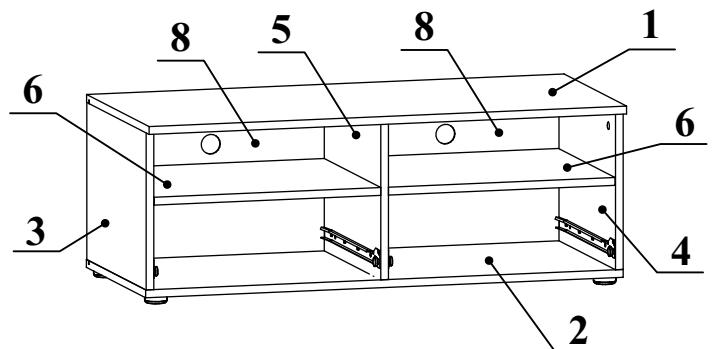

ABW LYRA TYP 31

60 min

NO	Dim.		Col.-No	Qty
3	320	430	1	1
4	320	430	1	1
5	320	410	1	1
6	475	410	1	2
2	1001	430	1	1
1	1001	453	1	1
8	489	332	1	2
7	996	200	1	1
7a	400	120	1	2
7b	400	120	1	2
7c	418	100	1	2
7d	431	403	1	2

ABW LYRA TYP 31

A1 X28 ø8x36	B4 X10	B5 X14 ø15x12	G5 X14	I11 X5	G2 X1
B11 X14 ø7x50	G4 X14	S1 X6	D10 X12 USØ3,5x13	H5 X2 L-400mm	D11 X5 USØ3,5x25
G1 X2	G16 X3	B6 X2 ø7x78	D27 X12 ESØ6x8	KL X2 L-128mm	UP6 X4 UPØ4x30
UP13 X8 UPØ3x16	D9 X3 USØ3x20	G17 X2 ø40			