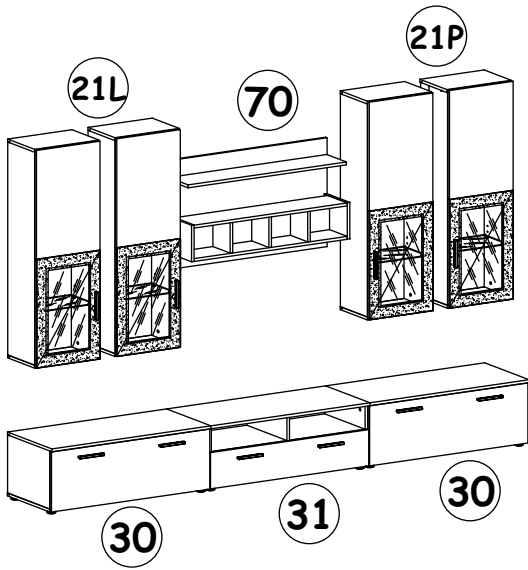

ABW LYRA TYP 21L

NO	Dim.		Col.-No	Qty
1	1174	275	1	1
2	1174	275	1	1
3	405	275	1	2
5	372	255	1	1
4	372	240	1	1
7	1186	385	1	1
6	371	240	1	1
8	400	600	1	1
9	400	600	1	1

ABW LYRA TYP 21L

A1 X12 Ø8x36	A4 X3 Ø6x36	B5 X16 Ø15x12	B4 X12	G5 X16	D10 X6 USØ3,5x13
ZR1 X2	D6 X4 USØ3,5x30	G2 X1	E1 X3 Ø26 H=0	E2 X3 H=0	Z2 X6 Ø5
G20 X4	G7 X4	KL X1 L-128mm	UP6 X2 UPØ4x30	S1 X8	LED X1
			B6 X2 Ø7x78		KR2 X2