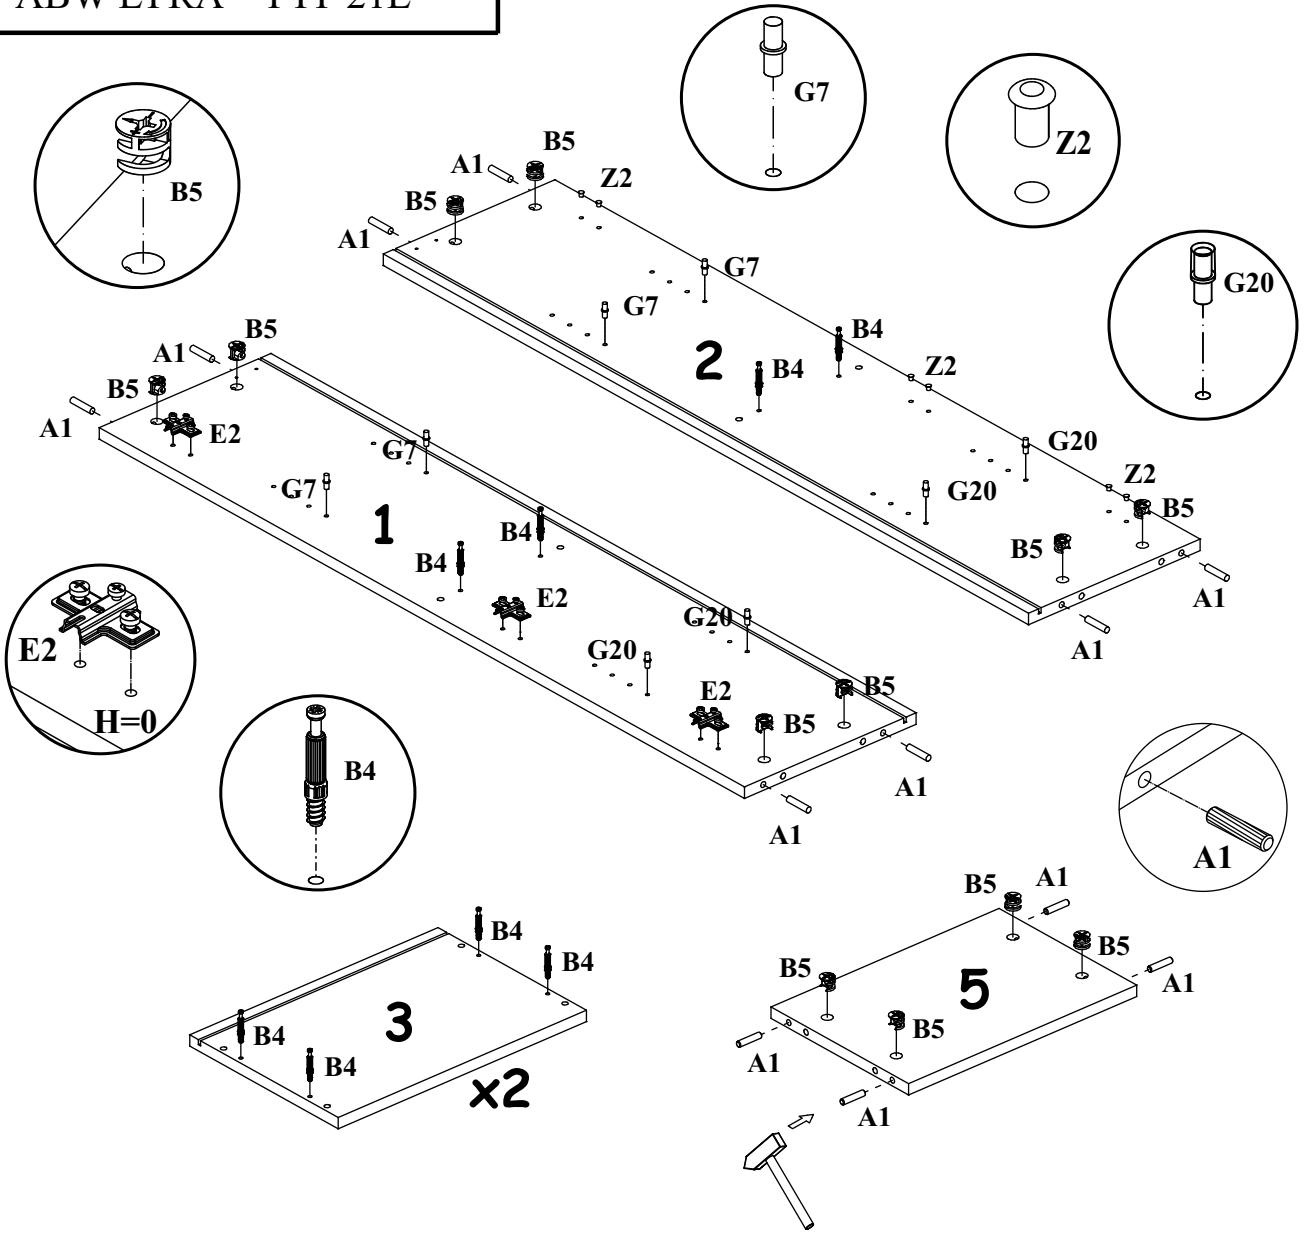

ABW LYRA TYP 21L

NO	Dim.		Col.-No	Qty
1	1174	275	1	1
2	1174	275	1	1
3	405	275	1	2
5	372	255	1	1
4	372	240	1	1
7	1186	385	1	1
6	371	240	1	1
8	400	600	1	1
9	400	600	1	1

ABW LYRA TYP 21L

A1 X12 Ø8x36	A4 X3 Ø6x36	B5 X16 Ø15x12	B4 X12	G5 X16	D10 X6 USØ3,5x13
ZR1 X2	D6 X4 USØ3,5x30	G2 X1	E1 X3 Ø26 H=0	E2 X3 H=0	Z2 X6 Ø5
G20 X4	G7 X4	KL X1 L-128mm	UP6 X2 UPØ4x30	S1 X8	LED X1
			B6 X2 Ø7x78		KR2 X2

ABW LYRA TYP 21L

1

2

3

4

5

6