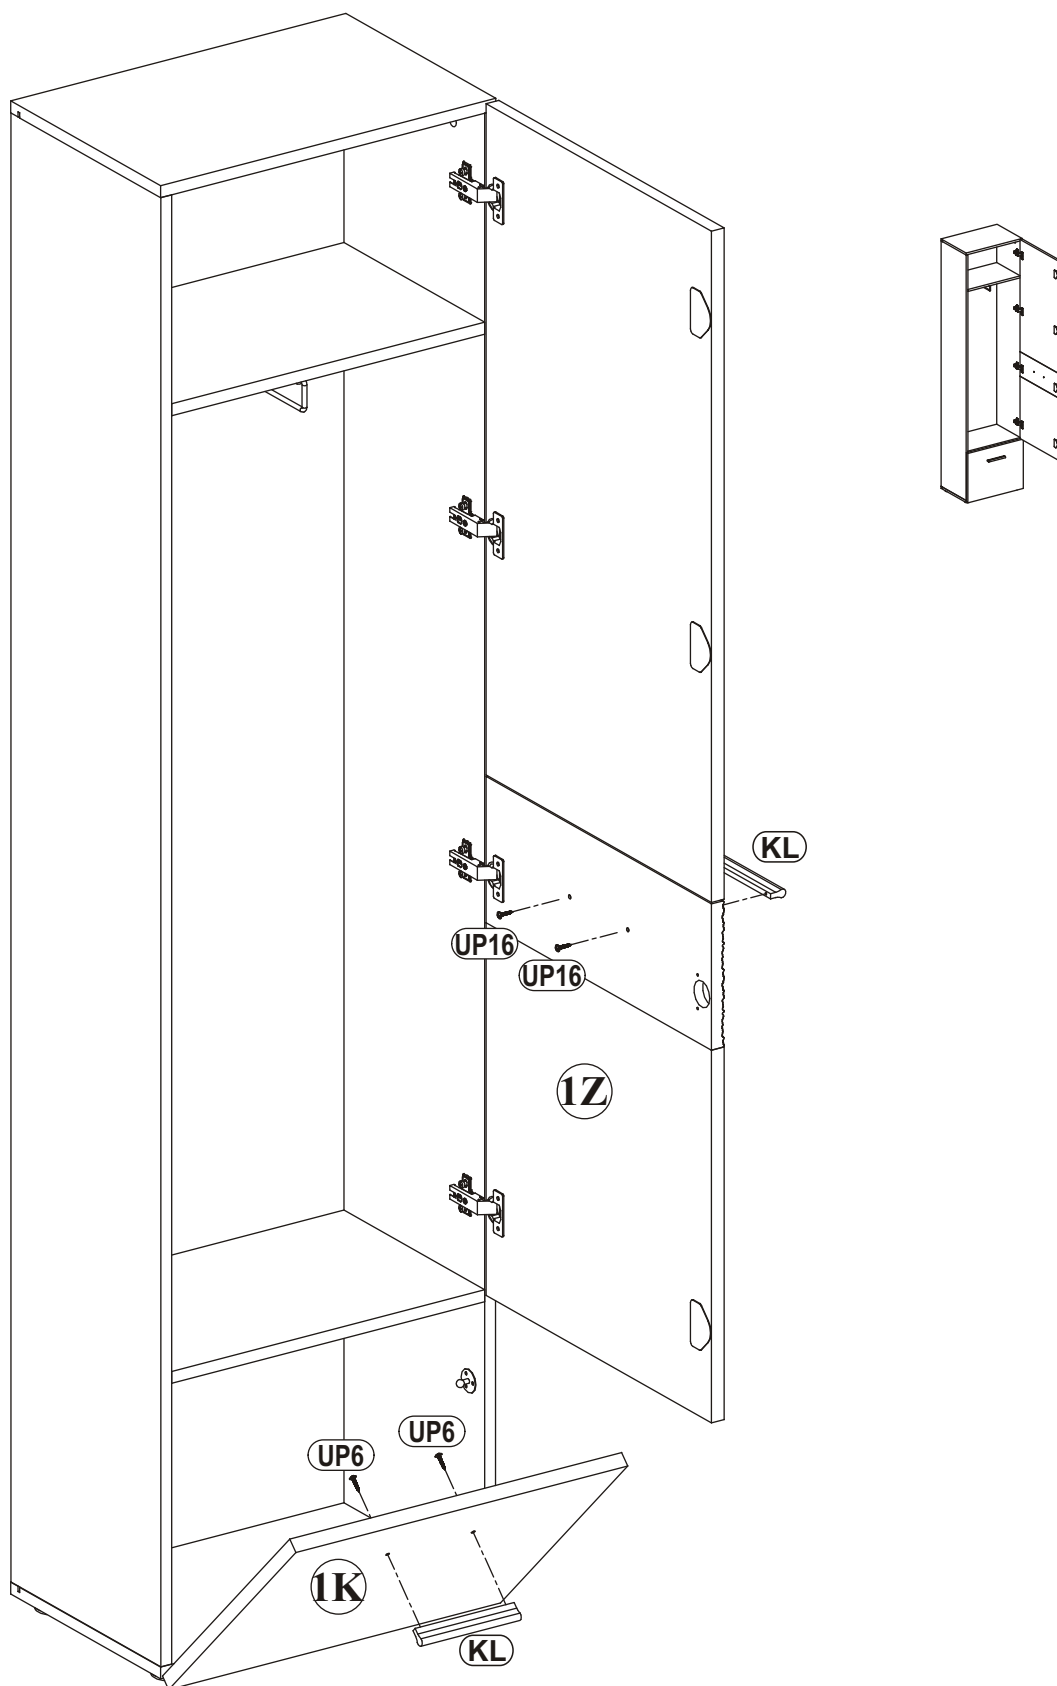

UP16		KL	
x4	UPØ4x35	x2	L-148mm.

GUSTAVO TYP-A

16

17

UP16		KL	
x4	UPØ4x35	x2	L-148mm.