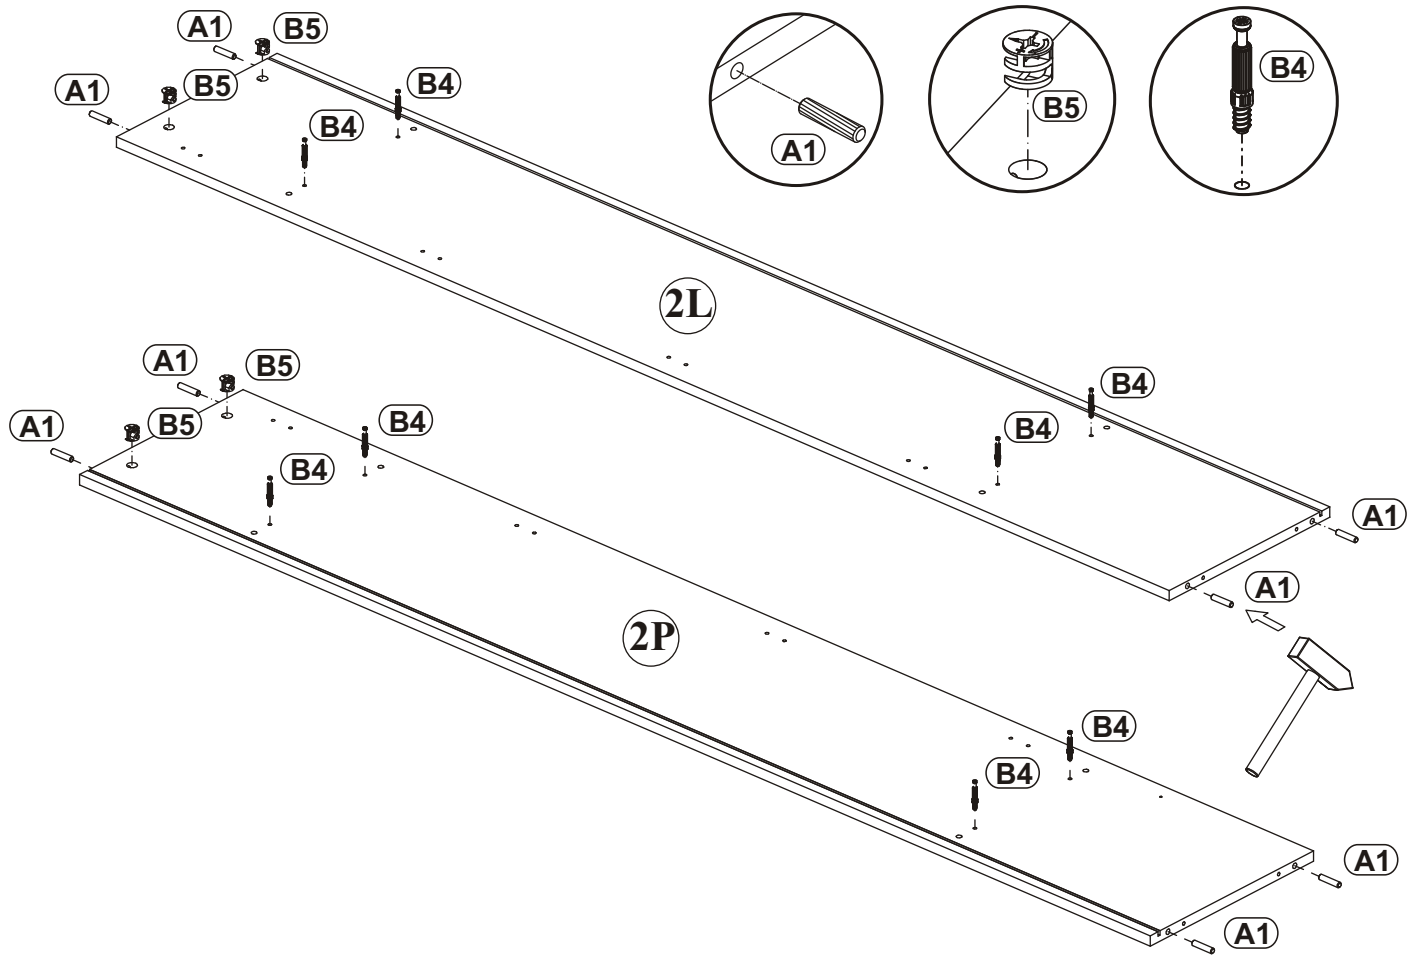

GUSTAVO TYP-A

1

A1	
x8	∅8x36

B4	
x8	

B5	
x4	∅15x12