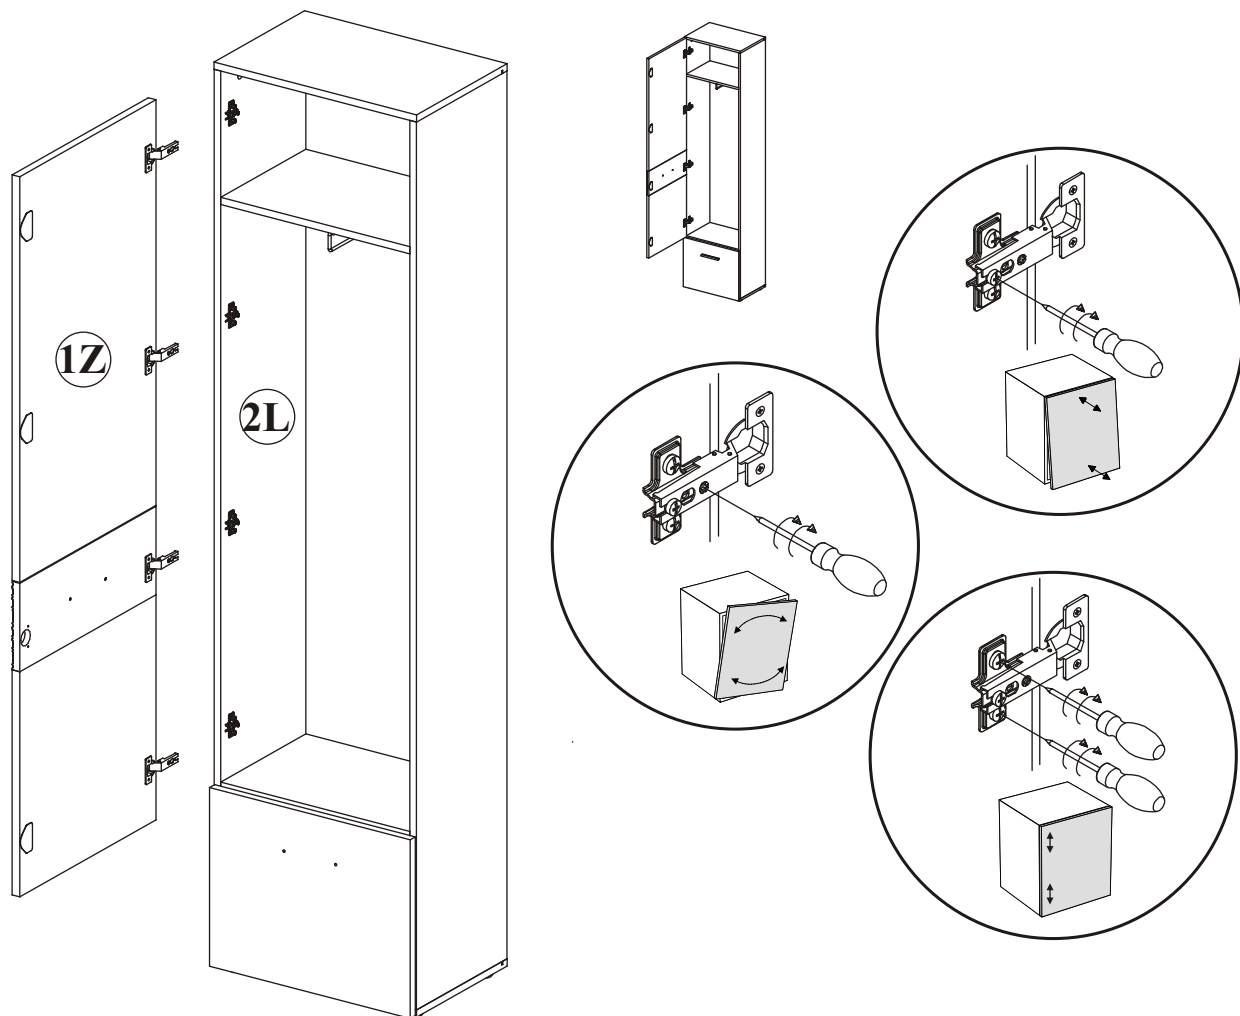

UP16		KL	
x4	UPØ4x35	x2	L-148mm.

GUSTAVO TYP-A

16

17

UP16		KL	
x4	UPØ4x35	x2	L-148mm.