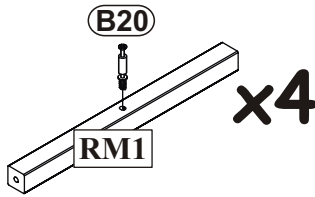

SWITCH 27_SW RM1

40 min

NO	Dim.			Col.-No	Qty
1	260	208	16	1	2
2	260	245	16	1	5

SWITCH 27_SW RM1

B5 x8	 Ø15x12	B20 x8		G5 x8	
KR3 x4	 Ø10	GSZ x1		UP13 x20	 UPØ3x16
G2 x1		G12 x8	 Ø14	D60 x8	 M6x30

SWITCH 27_SW RM1

B5

x8

1

2

B20

x8

RM1

x1

x1

x4

SWITCH 27_SW RM1

3

G5	
x4	

4

G12	
x8	Ø14

GSZ	
x1	