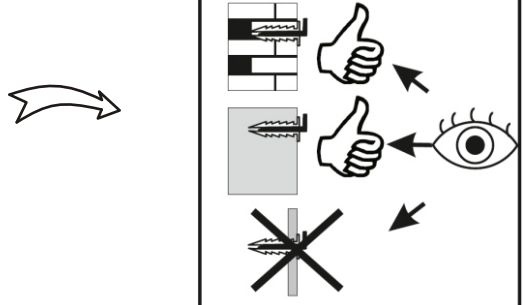

SWITCH 27_SW RM1

40 min

NO	Dim.			Col.-No	Qty
1	260	208	16	1	2
2	260	245	16	1	5

SWITCH 27_SW RM1

B5 x8	 Ø15x12	B20 x8		G5 x8	
KR3 x4	 Ø10	GSZ x1		UP13 x20	 UPØ3x16
G2 x1		G12 x8	 Ø14	D60 x8	 M6x30

SWITCH 27_SW RM1

B5

x8

1

2

B20

x8

RM1

x1

x1

x4

SWITCH 27_SW RM1

3

G5	
x4	

4

G12	
x8	Ø14

GSZ	
x1	