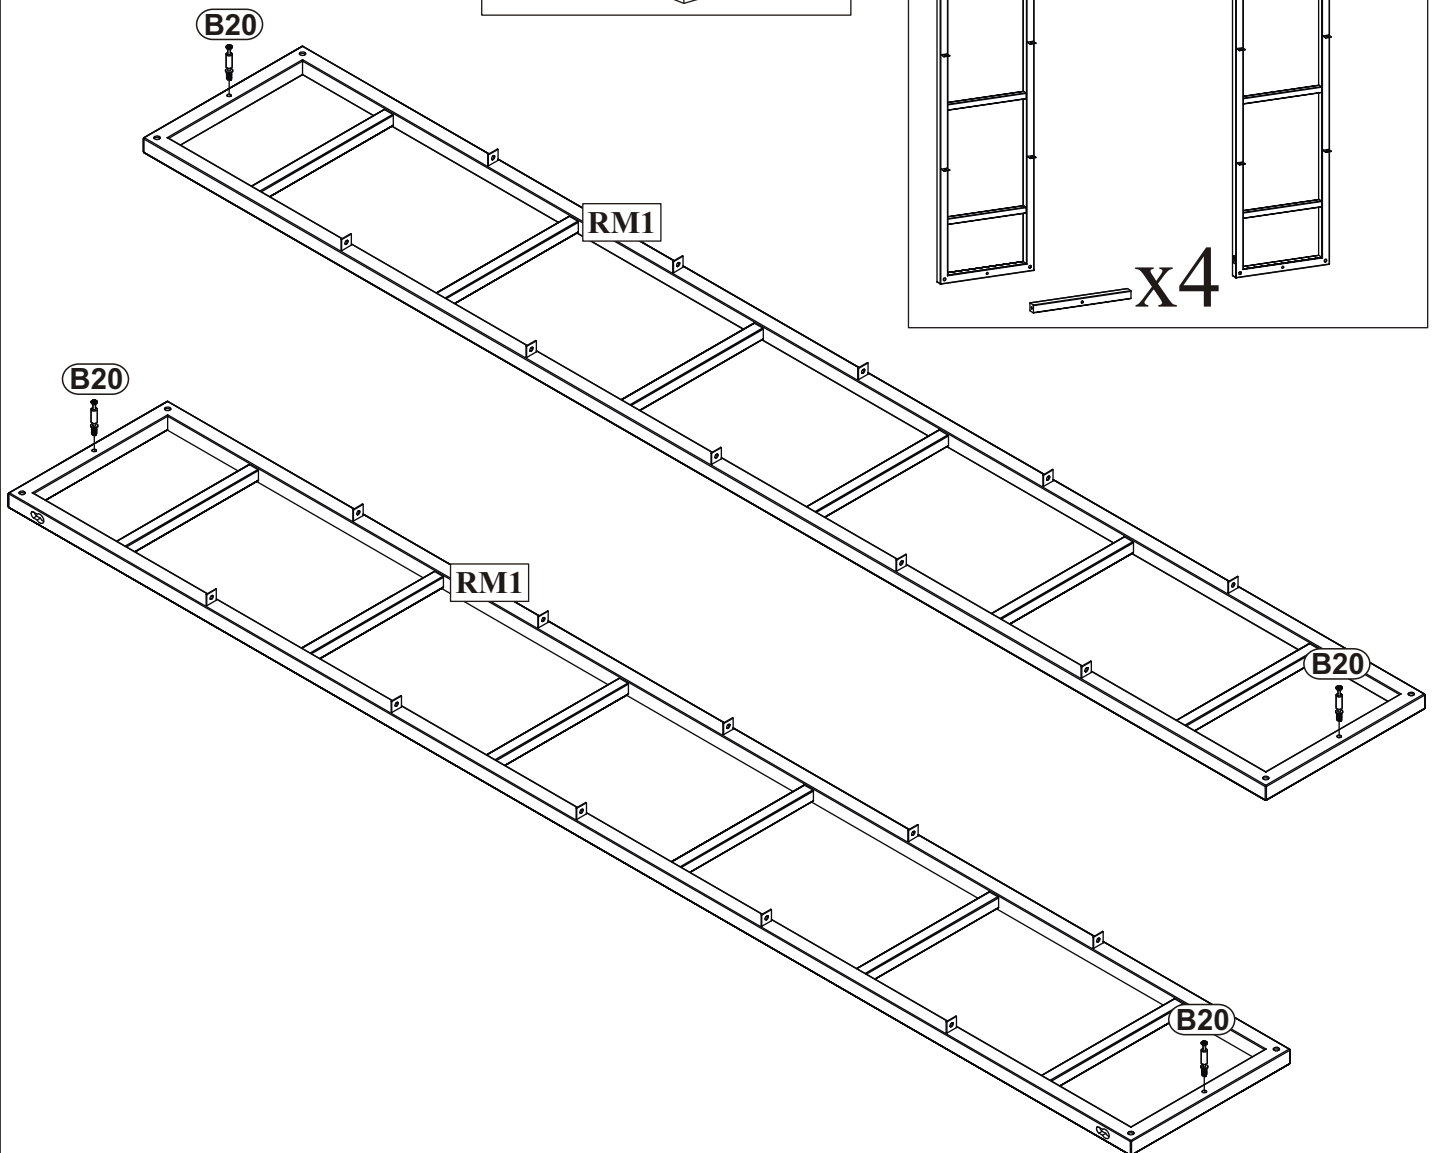

SWITCH 27_SW RM1

40 min

NO	Dim.			Col.-No	Qty
1	260	208	16	1	2
2	260	245	16	1	5

SWITCH 27_SW RM1

B5 x8	 Ø15x12	B20 x8		G5 x8	
KR3 x4	 Ø10	GSZ x1		UP13 x20	 UPØ3x16
G2 x1		G12 x8	 Ø14	D60 x8	 M6x30

SWITCH 27_SW RM1

B5

x8

1

2

B20

x8

RM1

x1

x1

x4

SWITCH 27_SW RM1

3

G5	
x4	

4

G12	
x8	Ø14

GSZ	
x1	