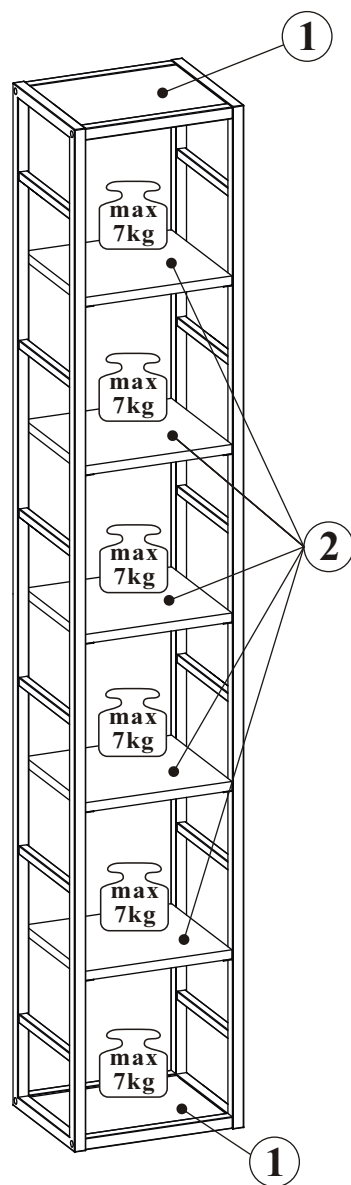

SWITCH 27_SW RM1

40 min

NO	Dim.			Col.-No	Qty
1	260	208	16	1	2
2	260	245	16	1	5

SWITCH 27_SW RM1

B5 x8	 Ø15x12	B20 x8		G5 x8	
KR3 x4	 Ø10	GSZ x1		UP13 x20	 UPØ3x16
G2 x1		G12 x8	 Ø14	D60 x8	 M6x30

SWITCH 27_SW RM1

B5

x8

1

2

B20

x8

RM1

x1

x1

x4

SWITCH 27_SW RM1

3

G5	
x4	

4

G12	
x8	Ø14

GSZ	
x1	