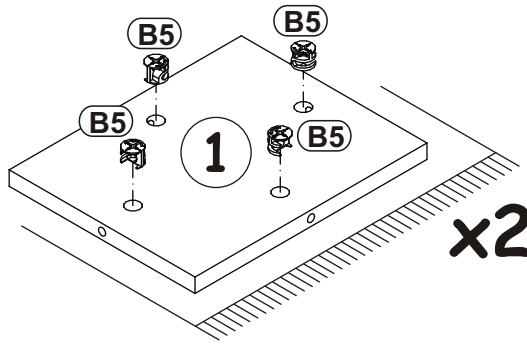

SWITCH 27_SW RM1

40 min

NO	Dim.			Col.-No	Qty
1	260	208	16	1	2
2	260	245	16	1	5

SWITCH 27_SW RM1

B5 x8	 Ø15x12	B20 x8		G5 x8	
KR3 x4	 Ø10	GSZ x1		UP13 x20	 UPØ3x16
G2 x1		G12 x8	 Ø14	D60 x8	 M6x30

SWITCH 27_SW RM1

B5

x8

1

2

B20

x8

RM1

x1

x1

x4

SWITCH 27_SW RM1

3

G5	
x4	

4

G12	
x8	Ø14

GSZ	
x1	