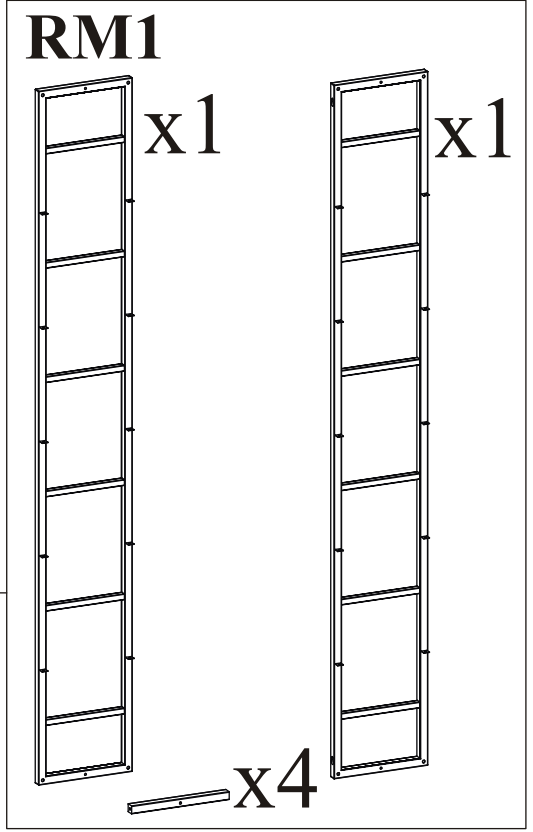

SWITCH 27_SW RM1

40 min

NO	Dim.			Col.-No	Qty
1	260	208	16	1	2
2	260	245	16	1	5

SWITCH 27_SW RM1

B5 x8	 Ø15x12	B20 x8		G5 x8	
KR3 x4	 Ø10	GSZ x1		UP13 x20	 UPØ3x16
G2 x1		G12 x8	 Ø14	D60 x8	 M6x30

SWITCH 27_SW RM1

B5

x8

1

2

B20

x8

RM1

x1

x1

x4

SWITCH 27_SW RM1

3

G5	
x4	

4

G12	
x8	Ø14

GSZ	
x1	