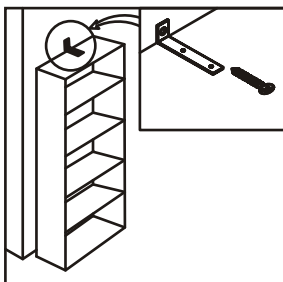

SWITCH 27_SW RM1

40 min

NO	Dim.			Col.-No	Qty
1	260	208	16	1	2
2	260	245	16	1	5

SWITCH 27_SW RM1

B5 x8	 Ø15x12	B20 x8		G5 x8	
KR3 x4	 Ø10	GSZ x1		UP13 x20	 UPØ3x16
G2 x1		G12 x8	 Ø14	D60 x8	 M6x30

SWITCH 27_SW RM1

x1

x4

SWITCH 27_SW RM1

3

G5	
x4	

4

G12	
x8	Ø14

GSZ	
x1	