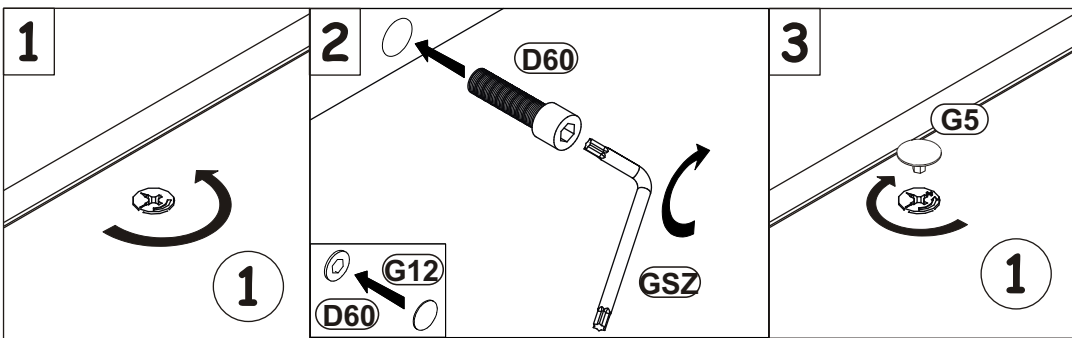

SWITCH 27_SW RM8

NO	Dim.			Col.-No	Qty
1	1760	208	16	1	2

SWITCH 27__SW RM8

B5 x24	 Ø15x12	B20 x24		G5 x24		G2 x1		GSZ x1		KR3 x4	 Ø10
D60 x8	 M6x30	G12 x8	 Ø14								

SWITCH 27__SW RM8

B5

x24

1

2

RM8

x2

B20

x24

SWITCH 27_SW RM8

3

4