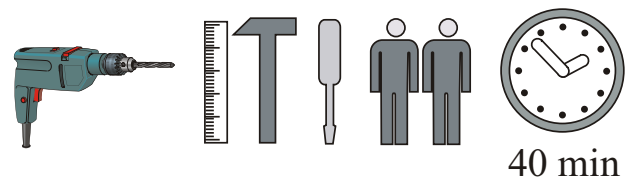

SWITCH 27_SW RM8

NO	Dim.			Col.-No	Qty
1	1760	208	16	1	2

SWITCH 27__SW RM8

B5 x24	 Ø15x12	B20 x24		G5 x24		G2 x1		GSZ x1		KR3 x4	 Ø10
D60 x8	 M6x30	G12 x8	 Ø14								

SWITCH 27__SW RM8

B5

x24

1

2

RM8

x2

B20

x24

SWITCH 27_SW RM8

3

4