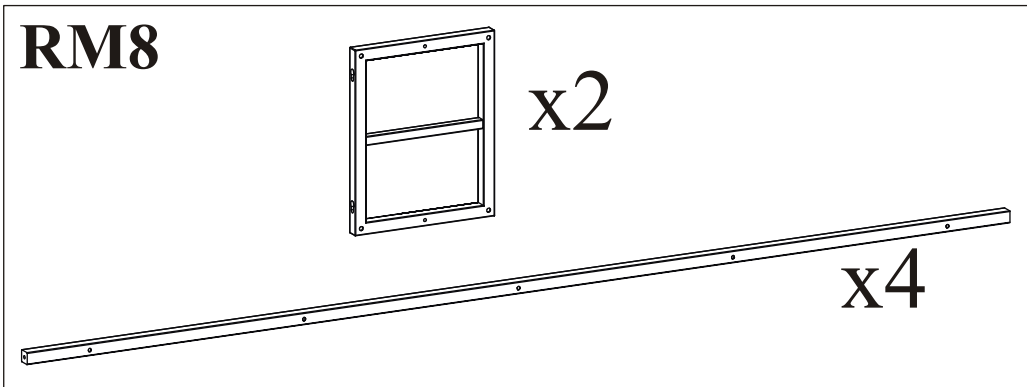

SWITCH 27_SW RM8

NO	Dim.			Col.-No	Qty
1	1760	208	16	1	2

SWITCH 27__SW RM8

B5 x24	 Ø15x12	B20 x24		G5 x24		G2 x1		GSZ x1		KR3 x4	 Ø10
D60 x8	 M6x30	G12 x8	 Ø14								

SWITCH 27__SW RM8

B5

x24

1

2

RM8

x2

B20

x24

SWITCH 27_SW RM8

3

4