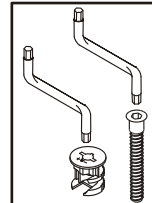

SWITCH 27_SW RM8

NO	Dim.			Col.-No	Qty
1	1760	208	16	1	2

SWITCH 27__SW RM8

B5 x24	 Ø15x12	B20 x24		G5 x24		G2 x1		GSZ x1		KR3 x4	 Ø10
D60 x8	 M6x30	G12 x8	 Ø14								

SWITCH 27__SW RM8

B5

x24

1

2

RM8

x2

B20

x24

SWITCH 27_SW RM8

3

4