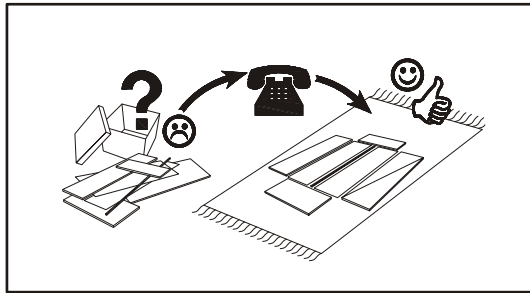

SWITCH 27_SW RM8

NO	Dim.			Col.-No	Qty
1	1760	208	16	1	2

SWITCH 27__SW RM8

B5 x24	 Ø15x12	B20 x24		G5 x24		G2 x1		GSZ x1		KR3 x4	 Ø10
D60 x8	 M6x30	G12 x8	 Ø14								

SWITCH 27__SW RM8

B5

x24

1

2

RM8

x2

B20

x24

SWITCH 27_SW RM8

3

4