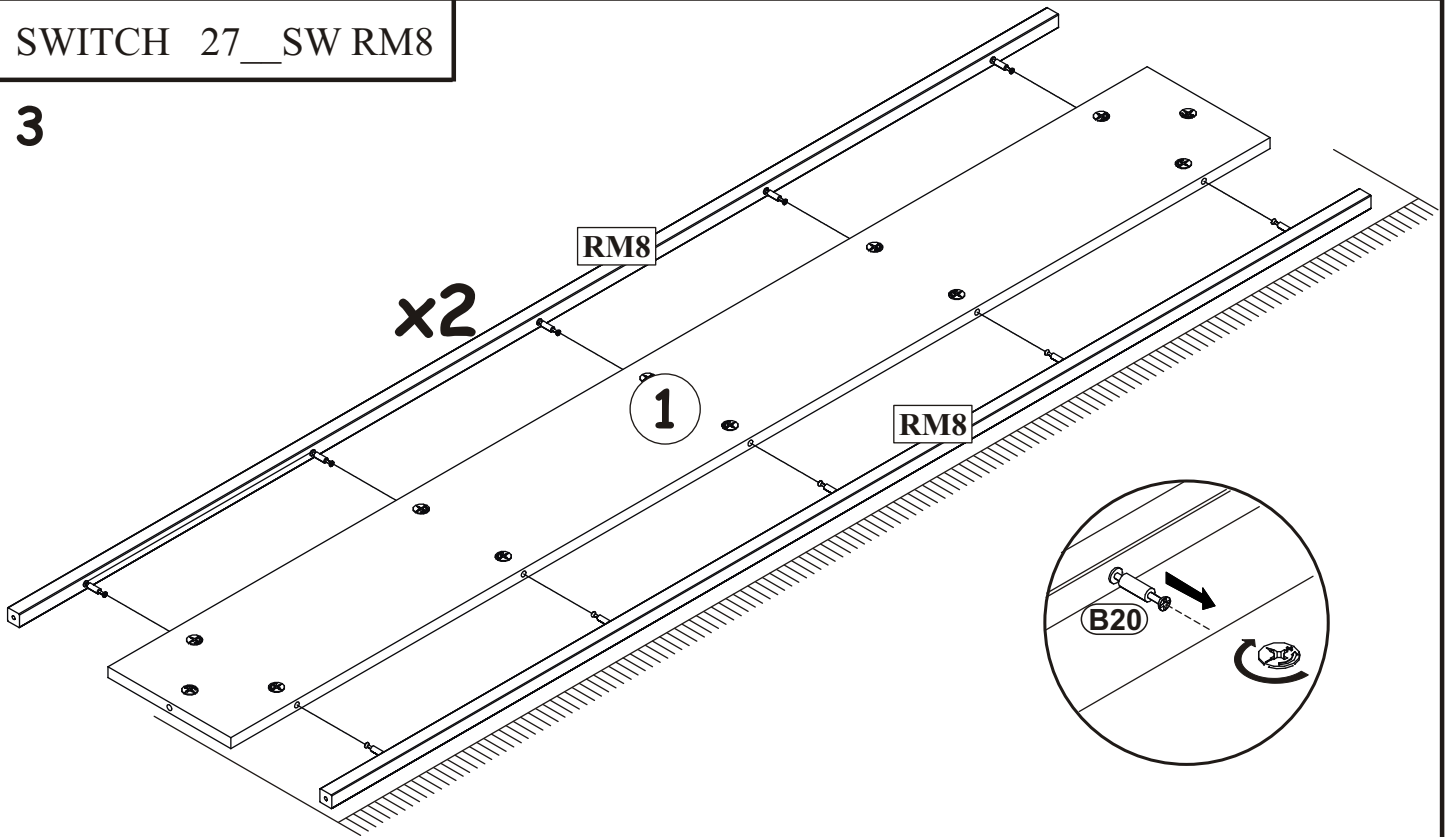

SWITCH 27_SW RM8

NO	Dim.			Col.-No	Qty
1	1760	208	16	1	2

SWITCH 27__SW RM8

B5 x24	 Ø15x12	B20 x24		G5 x24		G2 x1		GSZ x1		KR3 x4	 Ø10
D60 x8	 M6x30	G12 x8	 Ø14								

SWITCH 27__SW RM8

B5

x24

1

2

RM8

x2

B20

x24

SWITCH 27_SW RM8

3

4