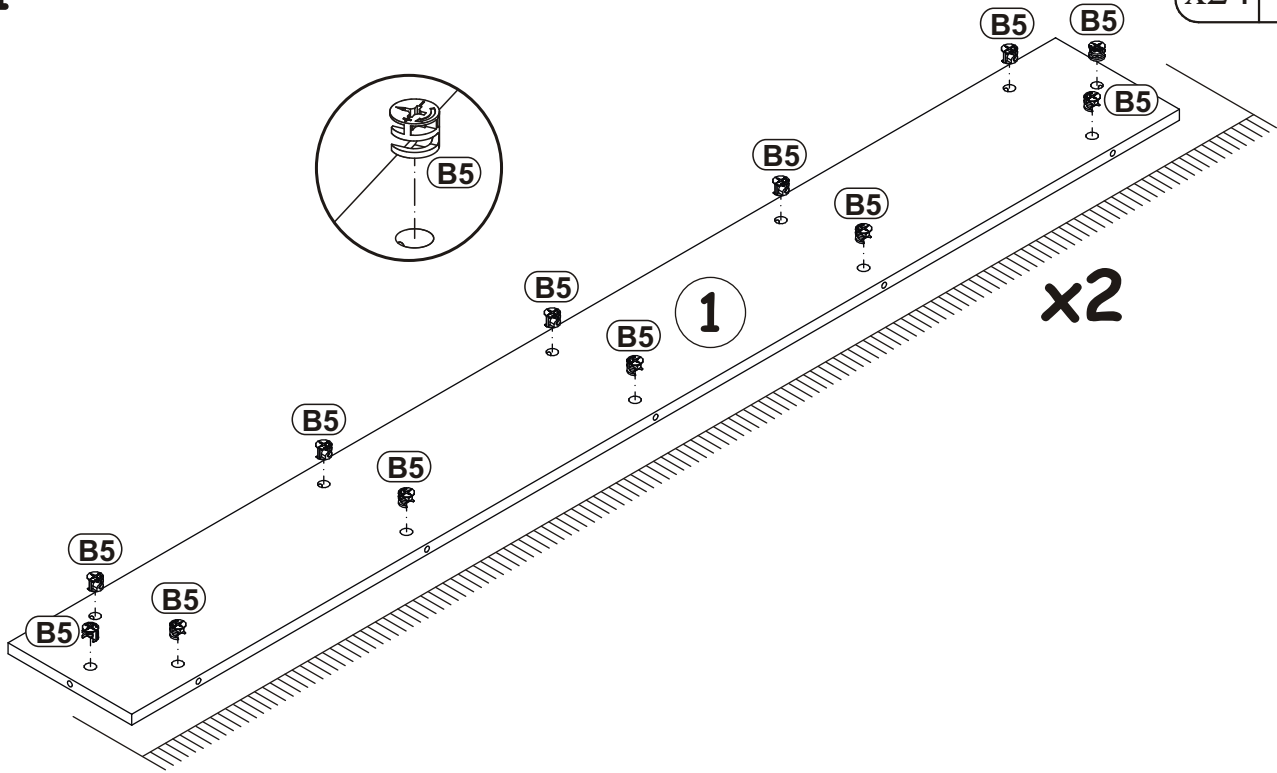

SWITCH 27_SW RM8

NO	Dim.			Col.-No	Qty
1	1760	208	16	1	2

SWITCH 27__SW RM8

B5 x24	 Ø15x12	B20 x24		G5 x24		G2 x1		GSZ x1		KR3 x4	 Ø10
D60 x8	 M6x30	G12 x8	 Ø14								

SWITCH 27__SW RM8

B5

x24

1

2

RM8

x2

B20

x24

SWITCH 27_SW RM8

3

4