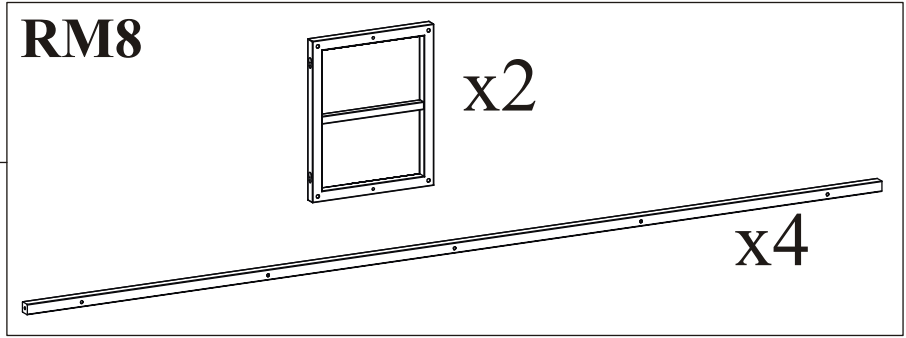

SWITCH 27_SW RM8

NO	Dim.			Col.-No	Qty
1	1760	208	16	1	2

SWITCH 27__SW RM8

B5 x24	 Ø15x12	B20 x24		G5 x24		G2 x1		GSZ x1		KR3 x4	 Ø10
D60 x8	 M6x30	G12 x8	 Ø14								

SWITCH 27__SW RM8

B5

x24

1

2

RM8

x2

B20

x24

SWITCH 27_SW RM8

3

4