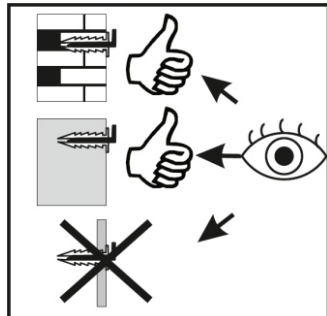

SWITCH 27_SW RM8

NO	Dim.			Col.-No	Qty
1	1760	208	16	1	2

SWITCH 27__SW RM8

B5 x24	 Ø15x12	B20 x24		G5 x24		G2 x1		GSZ x1		KR3 x4	 Ø10
D60 x8	 M6x30	G12 x8	 Ø14								

SWITCH 27__SW RM8

B5

x24

1

2

RM8

x2

B20

x24

SWITCH 27_SW RM8

3

4