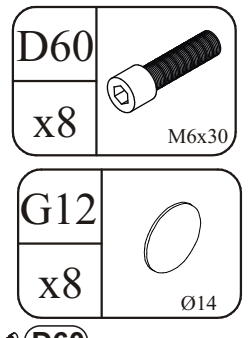

SWITCH 27_SW RM8

NO	Dim.			Col.-No	Qty
1	1760	208	16	1	2

SWITCH 27__SW RM8

B5 x24	 Ø15x12	B20 x24		G5 x24		G2 x1		GSZ x1		KR3 x4	 Ø10
D60 x8	 M6x30	G12 x8	 Ø14								

SWITCH 27__SW RM8

B5

x24

1

2

RM8

x2

B20

x24

SWITCH 27_SW RM8

3

4