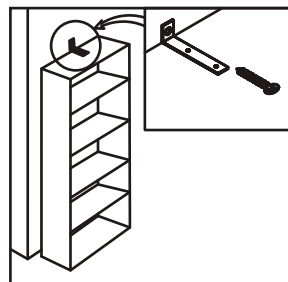

SWITCH 27_SW RM8

NO	Dim.			Col.-No	Qty
1	1760	208	16	1	2

SWITCH 27__SW RM8

B5 x24	 Ø15x12	B20 x24		G5 x24		G2 x1		GSZ x1		KR3 x4	 Ø10
D60 x8	 M6x30	G12 x8	 Ø14								

SWITCH 27__SW RM8

B5

x24

1

2

RM8

x2

B20

x24

SWITCH 27_SW RM8

3

4