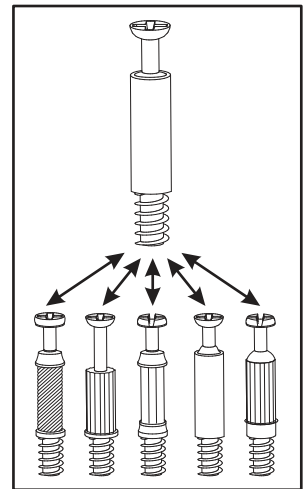

LIAM-__LM WSW

NO	Dim (mm)			Col.-No	Qty
1	702	376	16	1/3	1
2	702	376	16	1/3	1
3	1770	376	16	2/3	1
4	1770	376	16	2/3	1
5	1770	356	16	3/3	1
6	1796	396	16	3/3	1
7	1796	296	21	3/3	1
8	376	346	16	1/3	3
9	275	346	6	1/3	4
10	376	356	16	1/3	1
11	1782	290	3	3/3	1
12	1782	390	3	3/3	1

220 min

LIAM-__LM WSW

A1 x16 Ø8x36	B11 x8 Ø7x50	G4 x8	B4 x16	B5 x16 Ø15x12	G5 x16
E21 x4 Ø35 H=0	E2 x8	E38 x4 H=0	T3/T5 x2	S1 x20	G16 x9
G7 x12	G20 x16	SK x4 H=120	LED x1 1x4	D10 x14 USØ3,5x13	UP13 x12 UPØ3x16
KR1 x1 Ø8	L1 x1	G2 x1			