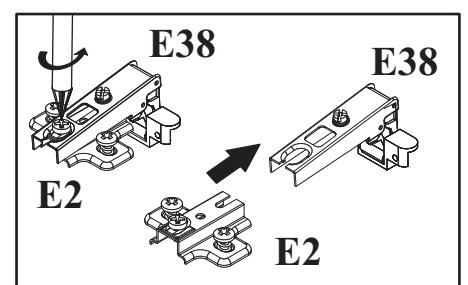

LIAM-__LM WSW

NO	Dim (mm)			Col.-No	Qty
1	702	376	16	1/3	1
2	702	376	16	1/3	1
3	1770	376	16	2/3	1
4	1770	376	16	2/3	1
5	1770	356	16	3/3	1
6	1796	396	16	3/3	1
7	1796	296	21	3/3	1
8	376	346	16	1/3	3
9	275	346	6	1/3	4
10	376	356	16	1/3	1
11	1782	290	3	3/3	1
12	1782	390	3	3/3	1

220 min

LIAM-__LM WSW

A1 x16 Ø8x36	B11 x8 Ø7x50	G4 x8	B4 x16	B5 x16 Ø15x12	G5 x16
E21 x4 Ø35 H=0	E2 x8	E38 x4 H=0	T3/T5 x2	S1 x20	G16 x9
G7 x12	G20 x16	SK x4 H=120	LED x1 1x4	D10 x14 USØ3,5x13	UP13 x12 UPØ3x16
KR1 x1 Ø8	L1 x1	G2 x1			

1

E2	
x4	

A1	
x4	ø8x36

G20	
x8	

B5	
x4	Ø15x12

2

B4	
x2	

G7	
x6	