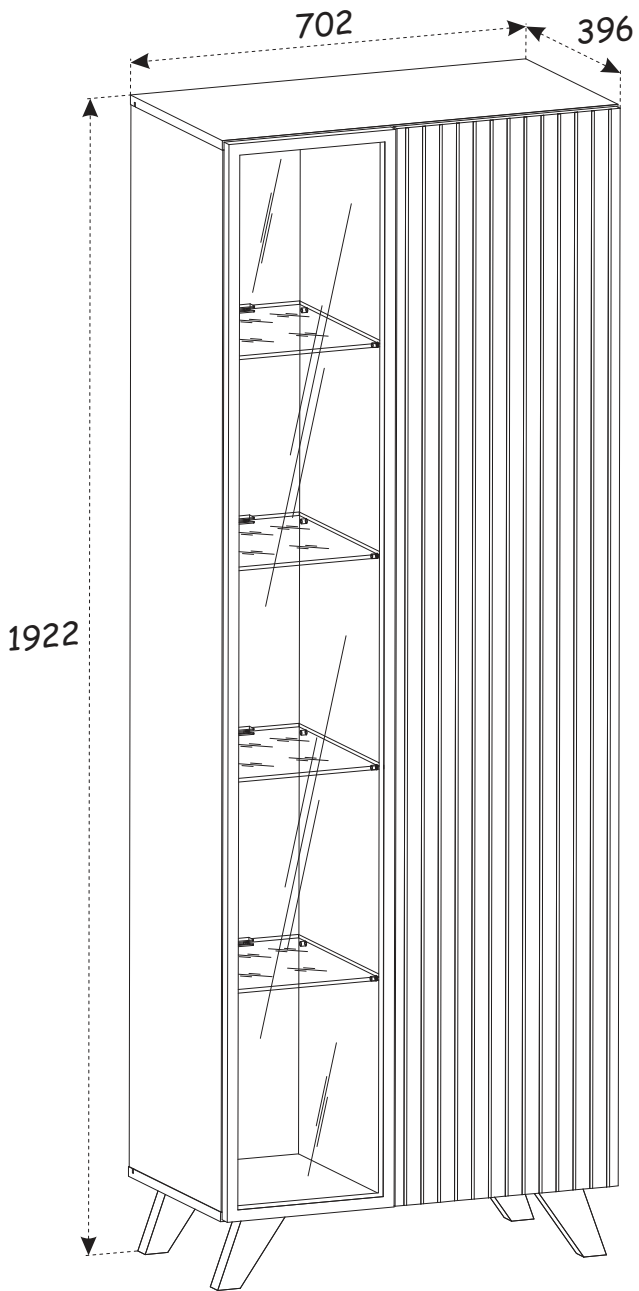

LIAM-__LM WSW

NO	Dim (mm)			Col.-No	Qty
1	702	376	16	1/3	1
2	702	376	16	1/3	1
3	1770	376	16	2/3	1
4	1770	376	16	2/3	1
5	1770	356	16	3/3	1
6	1796	396	16	3/3	1
7	1796	296	21	3/3	1
8	376	346	16	1/3	3
9	275	346	6	1/3	4
10	376	356	16	1/3	1
11	1782	290	3	3/3	1
12	1782	390	3	3/3	1

220 min

LIAM-__LM WSW

A1 x16 Ø8x36	B11 x8 Ø7x50	G4 x8	B4 x16	B5 x16 Ø15x12	G5 x16
E21 x4 Ø35 H=0	E2 x8	E38 x4 H=0	T3/T5 x2	S1 x20	G16 x9
G7 x12	G20 x16	SK x4 H=120	LED x1 1x4	D10 x14 USØ3,5x13	UP13 x12 UPØ3x16
KR1 x1 Ø8	L1 x1	G2 x1			

1

E2	
x4	

A1	
x4	ø8x36

G20	
x8	

B5	
x4	Ø15x12

2

B4	
x2	

G7	
x6	