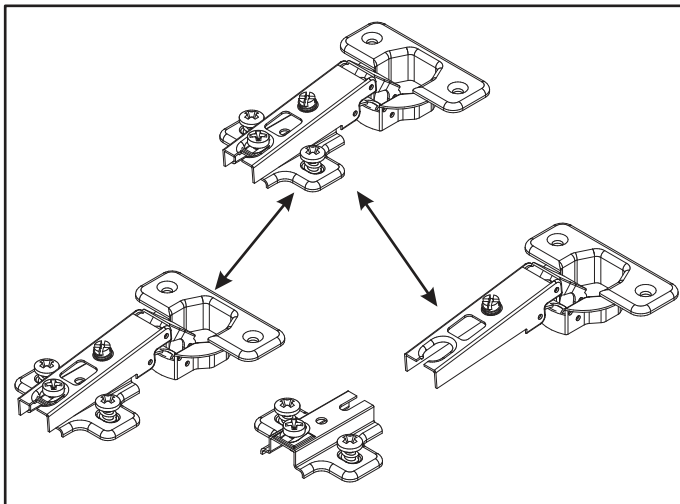

LIAM-__LM WSW

NO	Dim (mm)			Col.-No	Qty
1	702	376	16	1/3	1
2	702	376	16	1/3	1
3	1770	376	16	2/3	1
4	1770	376	16	2/3	1
5	1770	356	16	3/3	1
6	1796	396	16	3/3	1
7	1796	296	21	3/3	1
8	376	346	16	1/3	3
9	275	346	6	1/3	4
10	376	356	16	1/3	1
11	1782	290	3	3/3	1
12	1782	390	3	3/3	1

220 min

LIAM-__LM WSW

A1 x16 Ø8x36	B11 x8 Ø7x50	G4 x8	B4 x16	B5 x16 Ø15x12	G5 x16
E21 x4 Ø35 H=0	E2 x8	E38 x4 H=0	T3/T5 x2	S1 x20	G16 x9
G7 x12	G20 x16	SK x4 H=120	LED x1 1x4	D10 x14 USØ3,5x13	UP13 x12 UPØ3x16
KR1 x1 Ø8	L1 x1	G2 x1			

1

E2	
x4	

A1	
x4	ø8x36

G20	
x8	

B5	
x4	Ø15x12

2

B4	
x2	

G7	
x6	

E2	
x4	

A1	
x4	ø8x36

B5	
x4	Ø15x12

3

G7	
x6	

G20	
x8	

A1	
x4	ø8x36

B5	
x4	Ø15x12