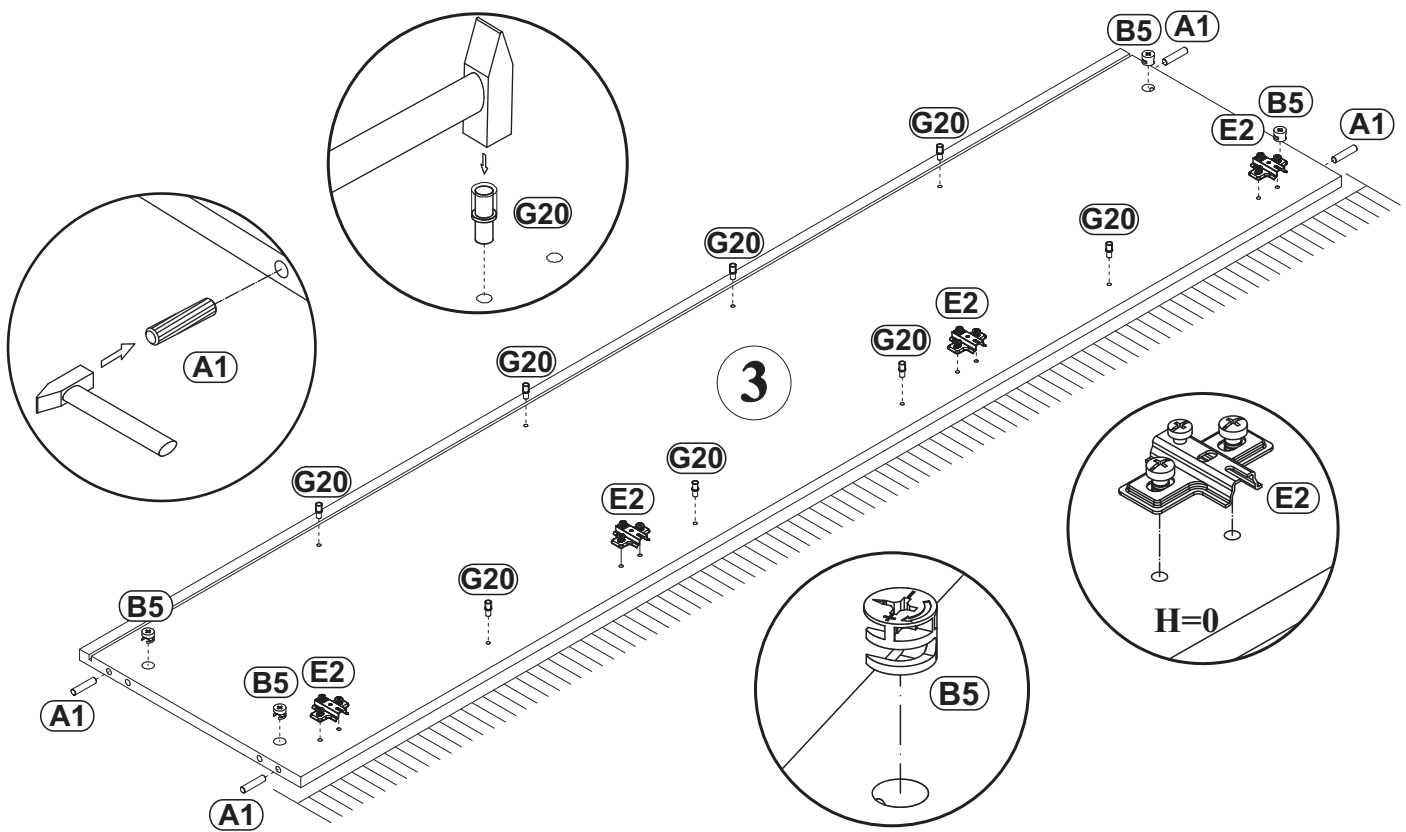

220 min

LIAM-__LM WSW

A1 x16 Ø8x36	B11 x8 Ø7x50	G4 x8	B4 x16	B5 x16 Ø15x12	G5 x16
E21 x4 Ø35 H=0	E2 x8	E38 x4 H=0	T3/T5 x2	S1 x20	G16 x9
G7 x12	G20 x16	SK x4 H=120	LED x1 1x4	D10 x14 USØ3,5x13	UP13 x12 UPØ3x16
KR1 x1 Ø8	L1 x1	G2 x1			

1

E2	
x4	

A1	
x4	ø8x36

G20	
x8	

B5	
x4	Ø15x12

2

B4	
x2	

G7	
x6	

E2	
x4	

A1	
x4	ø8x36

B5	
x4	Ø15x12

3

G7	
x6	

G20	
x8	

A1	
x4	ø8x36

B5	
x4	Ø15x12

B4	
x6	

A1	
x4	ø8x36

B5	
x4	Ø15x12

D10	 USØ3,5x13	E21	 Ø35 H=0
x8		x4	

6

7

E38	 H=0
x4	

G5	
x4	