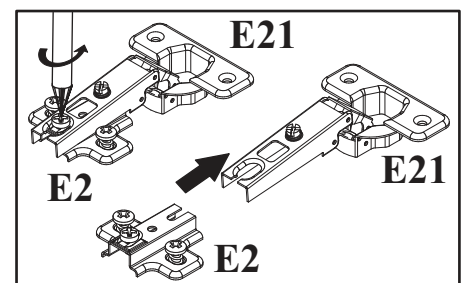

LIAM-__LM WSW

NO	Dim (mm)			Col.-No	Qty
1	702	376	16	1/3	1
2	702	376	16	1/3	1
3	1770	376	16	2/3	1
4	1770	376	16	2/3	1
5	1770	356	16	3/3	1
6	1796	396	16	3/3	1
7	1796	296	21	3/3	1
8	376	346	16	1/3	3
9	275	346	6	1/3	4
10	376	356	16	1/3	1
11	1782	290	3	3/3	1
12	1782	390	3	3/3	1

220 min

LIAM-__LM WSW

A1 x16 Ø8x36	B11 x8 Ø7x50	G4 x8	B4 x16	B5 x16 Ø15x12	G5 x16
E21 x4 Ø35 H=0	E2 x8	E38 x4 H=0	T3/T5 x2	S1 x20	G16 x9
G7 x12	G20 x16	SK x4 H=120	LED x1 1x4	D10 x14 USØ3,5x13	UP13 x12 UPØ3x16
KR1 x1 Ø8	L1 x1	G2 x1			

1

E2	
x4	

A1	
x4	ø8x36

G20	
x8	

B5	
x4	Ø15x12

2

B4	
x2	

G7	
x6	