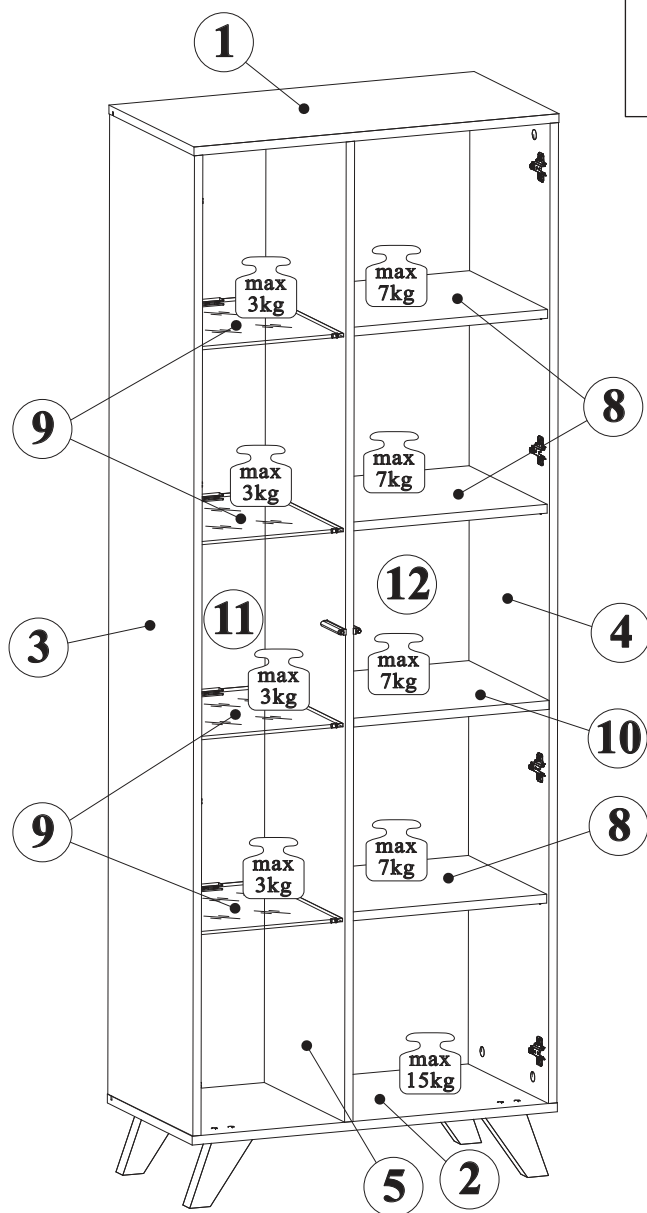

LIAM-__LM WSW

NO	Dim (mm)			Col.-No	Qty
1	702	376	16	1/3	1
2	702	376	16	1/3	1
3	1770	376	16	2/3	1
4	1770	376	16	2/3	1
5	1770	356	16	3/3	1
6	1796	396	16	3/3	1
7	1796	296	21	3/3	1
8	376	346	16	1/3	3
9	275	346	6	1/3	4
10	376	356	16	1/3	1
11	1782	290	3	3/3	1
12	1782	390	3	3/3	1

220 min

LIAM-__LM WSW

A1 x16 Ø8x36	B11 x8 Ø7x50	G4 x8	B4 x16	B5 x16 Ø15x12	G5 x16
E21 x4 Ø35 H=0	E2 x8	E38 x4 H=0	T3/T5 x2	S1 x20	G16 x9
G7 x12	G20 x16	SK x4 H=120	LED x1 1x4	D10 x14 USØ3,5x13	UP13 x12 UPØ3x16
KR1 x1 Ø8	L1 x1	G2 x1			

1

E2	
x4	

A1	
x4	ø8x36

G20	
x8	

B5	
x4	Ø15x12

2

B4	
x2	

G7	
x6	

12

13

LED
x1
1x4

D10
x6
USØ3,5x13

KR1
x1
Ø8

L1
x1

T3/T5
x2

14