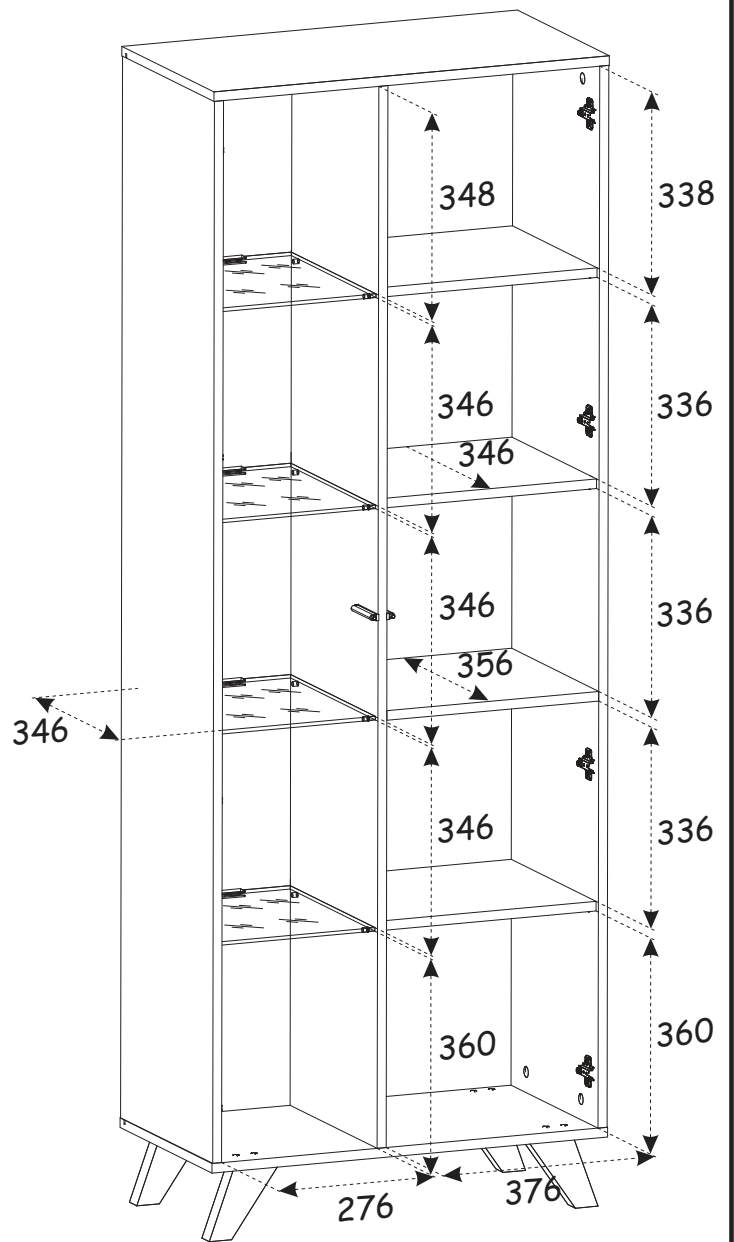

LIAM-__LM WSW

NO	Dim (mm)			Col.-No	Qty
1	702	376	16	1/3	1
2	702	376	16	1/3	1
3	1770	376	16	2/3	1
4	1770	376	16	2/3	1
5	1770	356	16	3/3	1
6	1796	396	16	3/3	1
7	1796	296	21	3/3	1
8	376	346	16	1/3	3
9	275	346	6	1/3	4
10	376	356	16	1/3	1
11	1782	290	3	3/3	1
12	1782	390	3	3/3	1

220 min

LIAM-__LM WSW

A1 x16 Ø8x36	B11 x8 Ø7x50	G4 x8	B4 x16	B5 x16 Ø15x12	G5 x16
E21 x4 Ø35 H=0	E2 x8	E38 x4 H=0	T3/T5 x2	S1 x20	G16 x9
G7 x12	G20 x16	SK x4 H=120	LED x1 1x4	D10 x14 USØ3,5x13	UP13 x12 UPØ3x16
KR1 x1 Ø8	L1 x1	G2 x1			

1

E2	
x4	

A1	
x4	ø8x36

G20	
x8	

B5	
x4	Ø15x12

2

B4	
x2	

G7	
x6	

E2	
x4	

A1	
x4	ø8x36

B5	
x4	Ø15x12

3

G7	
x6	

G20	
x8	

A1	
x4	ø8x36

B5	
x4	Ø15x12