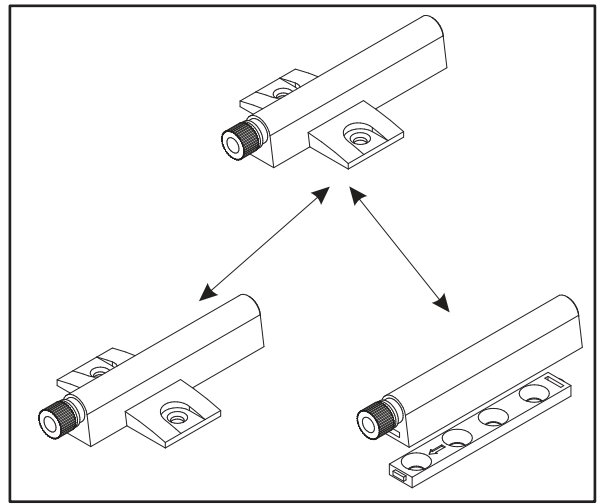

LIAM-__LM WSW

NO	Dim (mm)			Col.-No	Qty
1	702	376	16	1/3	1
2	702	376	16	1/3	1
3	1770	376	16	2/3	1
4	1770	376	16	2/3	1
5	1770	356	16	3/3	1
6	1796	396	16	3/3	1
7	1796	296	21	3/3	1
8	376	346	16	1/3	3
9	275	346	6	1/3	4
10	376	356	16	1/3	1
11	1782	290	3	3/3	1
12	1782	390	3	3/3	1

220 min

LIAM-__LM WSW

A1 x16 Ø8x36	B11 x8 Ø7x50	G4 x8	B4 x16	B5 x16 Ø15x12	G5 x16
E21 x4 Ø35 H=0	E2 x8	E38 x4 H=0	T3/T5 x2	S1 x20	G16 x9
G7 x12	G20 x16	SK x4 H=120	LED x1 1x4	D10 x14 USØ3,5x13	UP13 x12 UPØ3x16
KR1 x1 Ø8	L1 x1	G2 x1			

1

E2	
x4	

A1	
x4	ø8x36

G20	
x8	

B5	
x4	Ø15x12

2

B4	
x2	

G7	
x6	