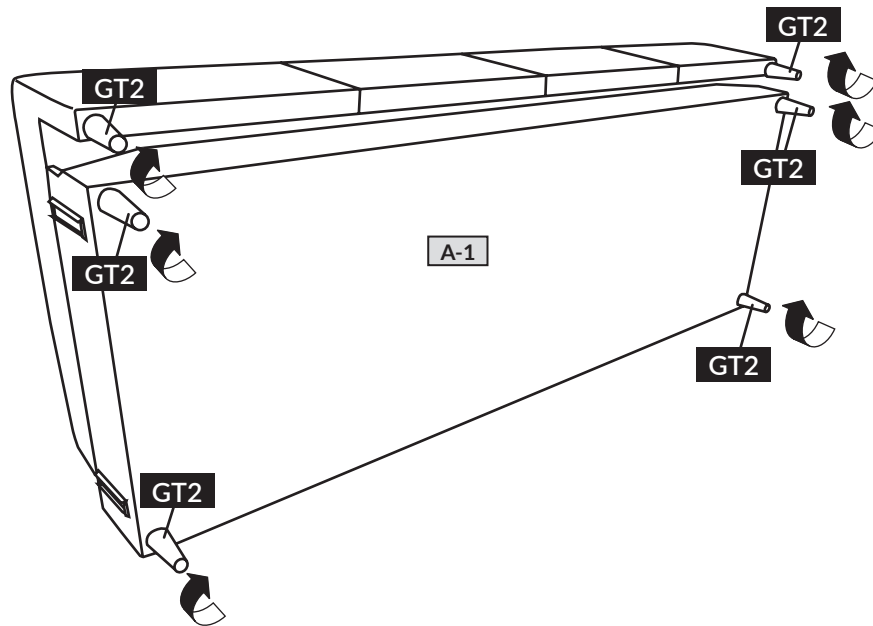

NAPOLI

A

A - 236-264 cm / 90 cm / 100 cm

2021-10-27

A 1/2

A 2/2

45 min.

GT2

L=10 cm

x 6

A / 1

A / 2

A / 3

A / 4

A / 5

A / 6