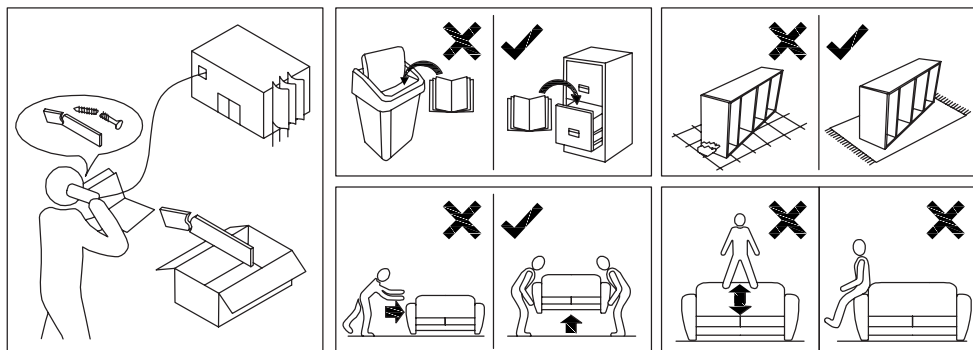

BALOO SOFA

2024-05-09

30 min.

- | | |
|----------------------------------|------------------------------|
| (D) Montageanleitung | (GB) Assembly Instructions |
| (FR) Notice de montage | (IT) Istruzioni di montaggio |
| (NL) Handleiding voor de montage | (PL) Instrukcja montażu |
| (CZ) Montážní návod | (SK) Návod na montáž |
| (HU) Szerelési útmutató | (RO) Instrucțiuni de montaj |
| (TR) Montaj talimatı | (RU) Инструкции по монтажу |