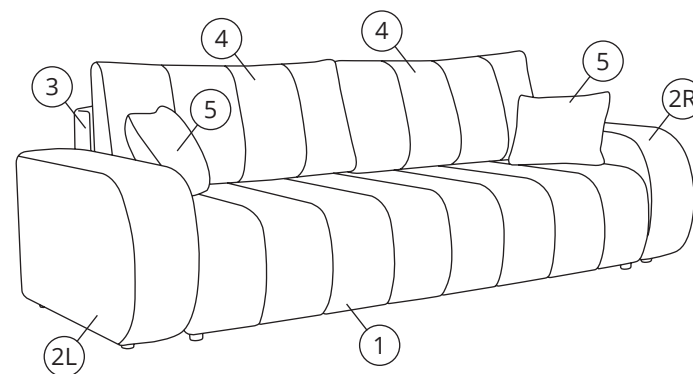

BALOO SOFA

2024-05-09

30 min.

- | | |
|----------------------------------|------------------------------|
| (D) Montageanleitung | (GB) Assembly Instructions |
| (FR) Notice de montage | (IT) Istruzioni di montaggio |
| (NL) Handleiding voor de montage | (PL) Instrukcja montażu |
| (CZ) Montážní návod | (SK) Návod na montáž |
| (HU) Szerelési útmutató | (RO) Instrucțiuni de montaj |
| (TR) Montaj talimatı | (RU) Инструкции по монтажу |