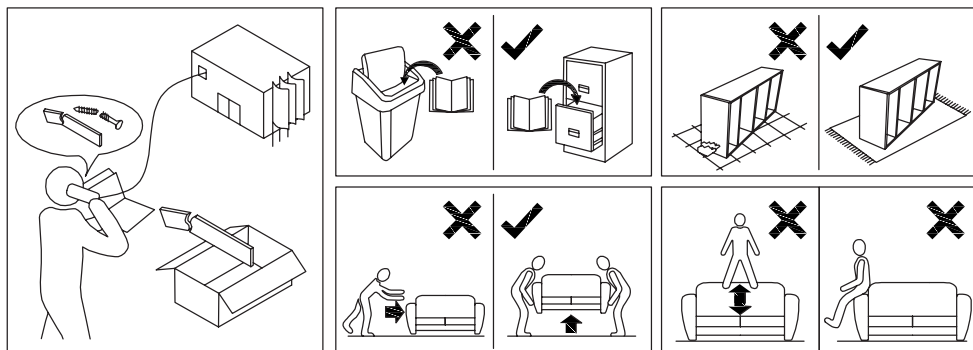

# SOHO SOFA

2023-11-03

30 min.

- |                                  |                              |
|----------------------------------|------------------------------|
| (D) Montageanleitung             | (GB) Assembly Instructions   |
| (FR) Notice de montage           | (IT) Istruzioni di montaggio |
| (NL) Handleiding voor de montage | (PL) Instrukcja montażu      |
| (CZ) Montážní návod              | (SK) Návod na montáž         |
| (HU) Szerelési útmutató          | (RO) Instrucțiuni de montaj  |
| (TR) Montaj talimatı             | (RU) Инструкции по монтажу   |