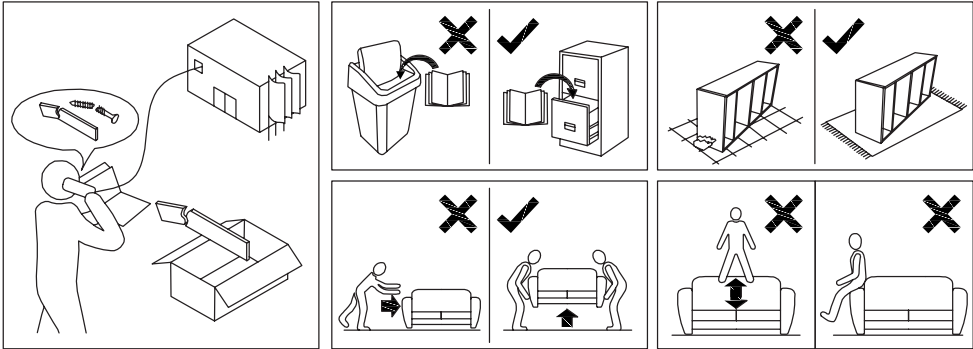

# BASE SOFA

2024-05-08

30 min.

- (D) Montageanleitung
- (GB) Assembly Instructions
- (FR) Notice de montage
- (IT) Istruzioni di montaggio
- (NL) Handleiding voor de montage
- (PL) Instrukcja montażu
- (CZ) Montážní návod
- (SK) Návod na montáž
- (HU) Szerelési útmutató
- (RO) Instrucțiuni de montaj
- (TR) Montaj talimatı
- (RU) Инструкции по монтажу