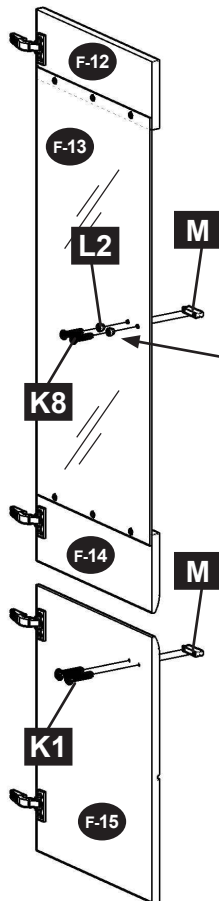

CAMPARI

60 min.

B  8x32 x23	C4  x4	D4  x4	E  4x13 x9	E1  x1	E2  4x16 x6
K  3x20 x3	K1  4x22 x2	K8  4x10 x2	L1  x3	L2  x8	L3  x4
L4  x12	M  x2	P  x14	R  x20	Rz  x20	T  6,3x13 x8
U  x20	W2  x1	X  x4	Y  ø8 x3	GLUE  x1	

F1/13

F3/13

F2/13

F4/13

F5/13

F6/13

F7/13

F8/13

F9/13

F10/13

F11/13

F12/13

F13/13