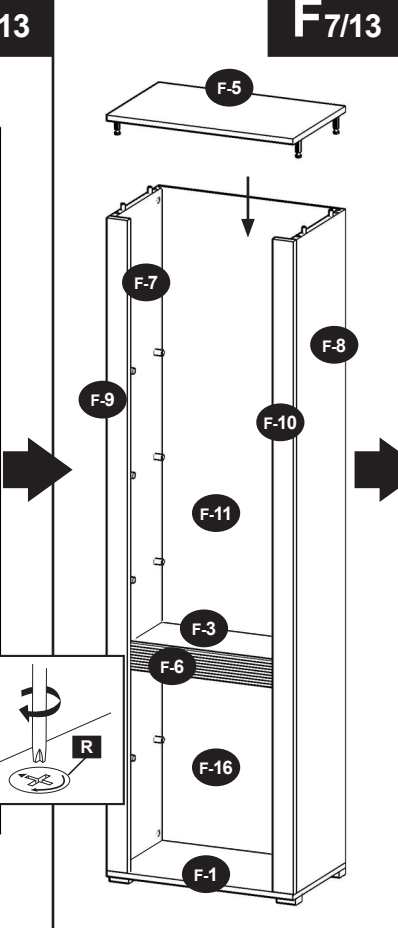

CAMPARI

60 min.

B  8x32 x23	C4  x4	D4  x4	E  4x13 x9	E1  x1	E2  4x16 x6
K  3x20 x3	K1  4x22 x2	K8  4x10 x2	L1  x3	L2  x8	L3  x4
L4  x12	M  x2	P  x14	R  x20	Rz  x20	T  6,3x13 x8
U  x20	W2  x1	X  x4	Y  ø8 x3	GLUE  x1	

F1/13

F3/13

F2/13

F4/13

F5/13

F6/13

F7/13

F8/13