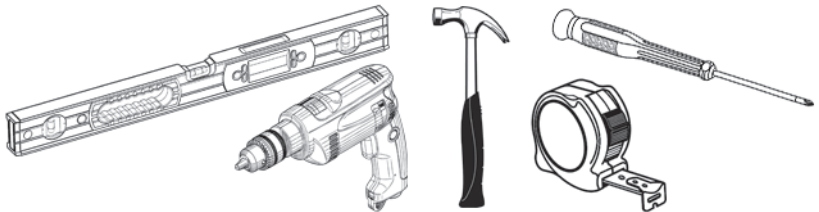

CAMPARI

60 min.

B  8x32 x23	C4  x4	D4  x4	E  4x13 x9	E1  x1	E2  4x16 x6
K  3x20 x3	K1  4x22 x2	K8  4x10 x2	L1  x3	L2  x8	L3  x4
L4  x12	M  x2	P  x14	R  x20	Rz  x20	T  6,3x13 x8
U  x20	W2  x1	X  x4	Y  ø8 x3	GLUE  x1	