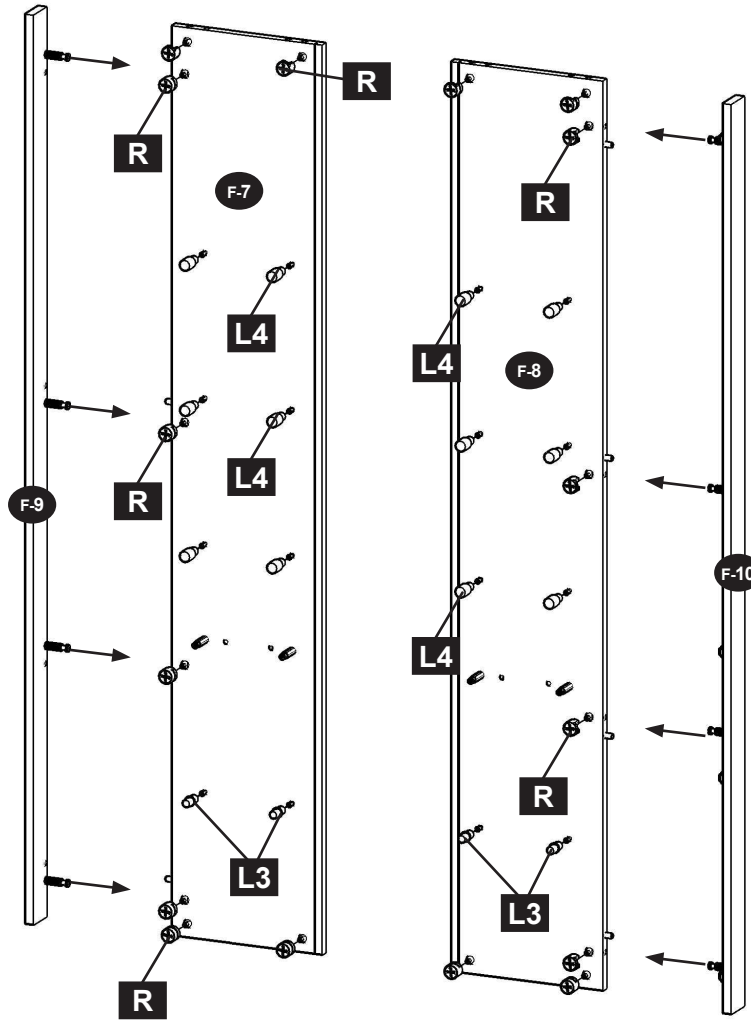

CAMPARI

60 min.

B  8x32 x23	C4  x4	D4  x4	E  4x13 x9	E1  x1	E2  4x16 x6
K  3x20 x3	K1  4x22 x2	K8  4x10 x2	L1  x3	L2  x8	L3  x4
L4  x12	M  x2	P  x14	R  x20	Rz  x20	T  6,3x13 x8
U  x20	W2  x1	X  x4	Y  ø8 x3	GLUE  x1	

F1/13

F3/13

F2/13

F4/13

F5/13

F6/13

F7/13

F8/13

F9/13

F10/13

F11/13

F12/13

F13/13