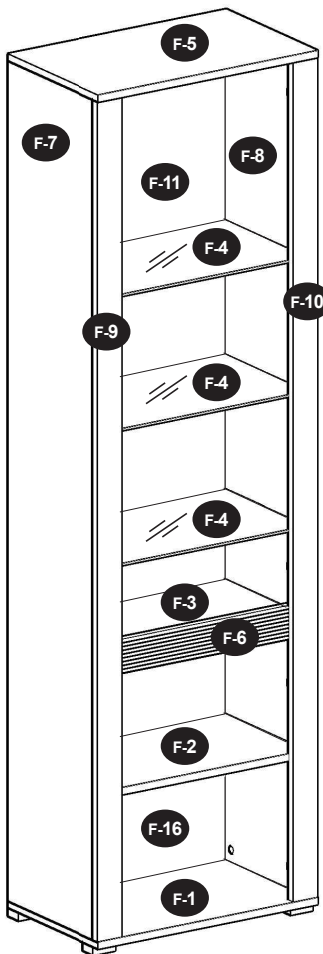

CAMPARI

60 min.

B  8x32 x23	C4  x4	D4  x4	E  4x13 x9	E1  x1	E2  4x16 x6
K  3x20 x3	K1  4x22 x2	K8  4x10 x2	L1  x3	L2  x8	L3  x4
L4  x12	M  x2	P  x14	R  x20	Rz  x20	T  6,3x13 x8
U  x20	W2  x1	X  x4	Y  ø8 x3	GLUE  x1	

F1/13

F3/13

F2/13

F4/13

F5/13

F6/13

F7/13

F8/13

F9/13

F10/13

F11/13

F12/13

F13/13