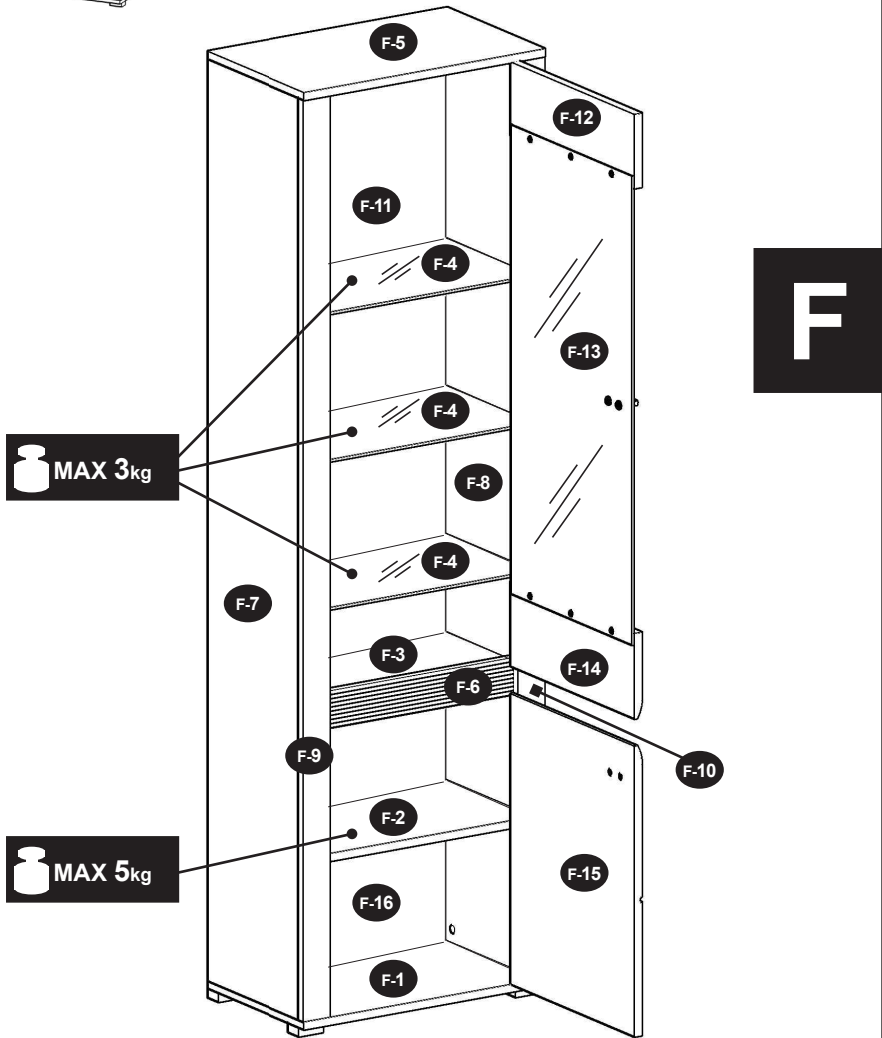

CAMPARI

60 min.

B  8x32 x23	C4  x4	D4  x4	E  4x13 x9	E1  x1	E2  4x16 x6
K  3x20 x3	K1  4x22 x2	K8  4x10 x2	L1  x3	L2  x8	L3  x4
L4  x12	M  x2	P  x14	R  x20	Rz  x20	T  6,3x13 x8
U  x20	W2  x1	X  x4	Y  ø8 x3	GLUE  x1	

F1/13

F3/13

F2/13

F4/13

F5/13

F6/13

F7/13

F8/13