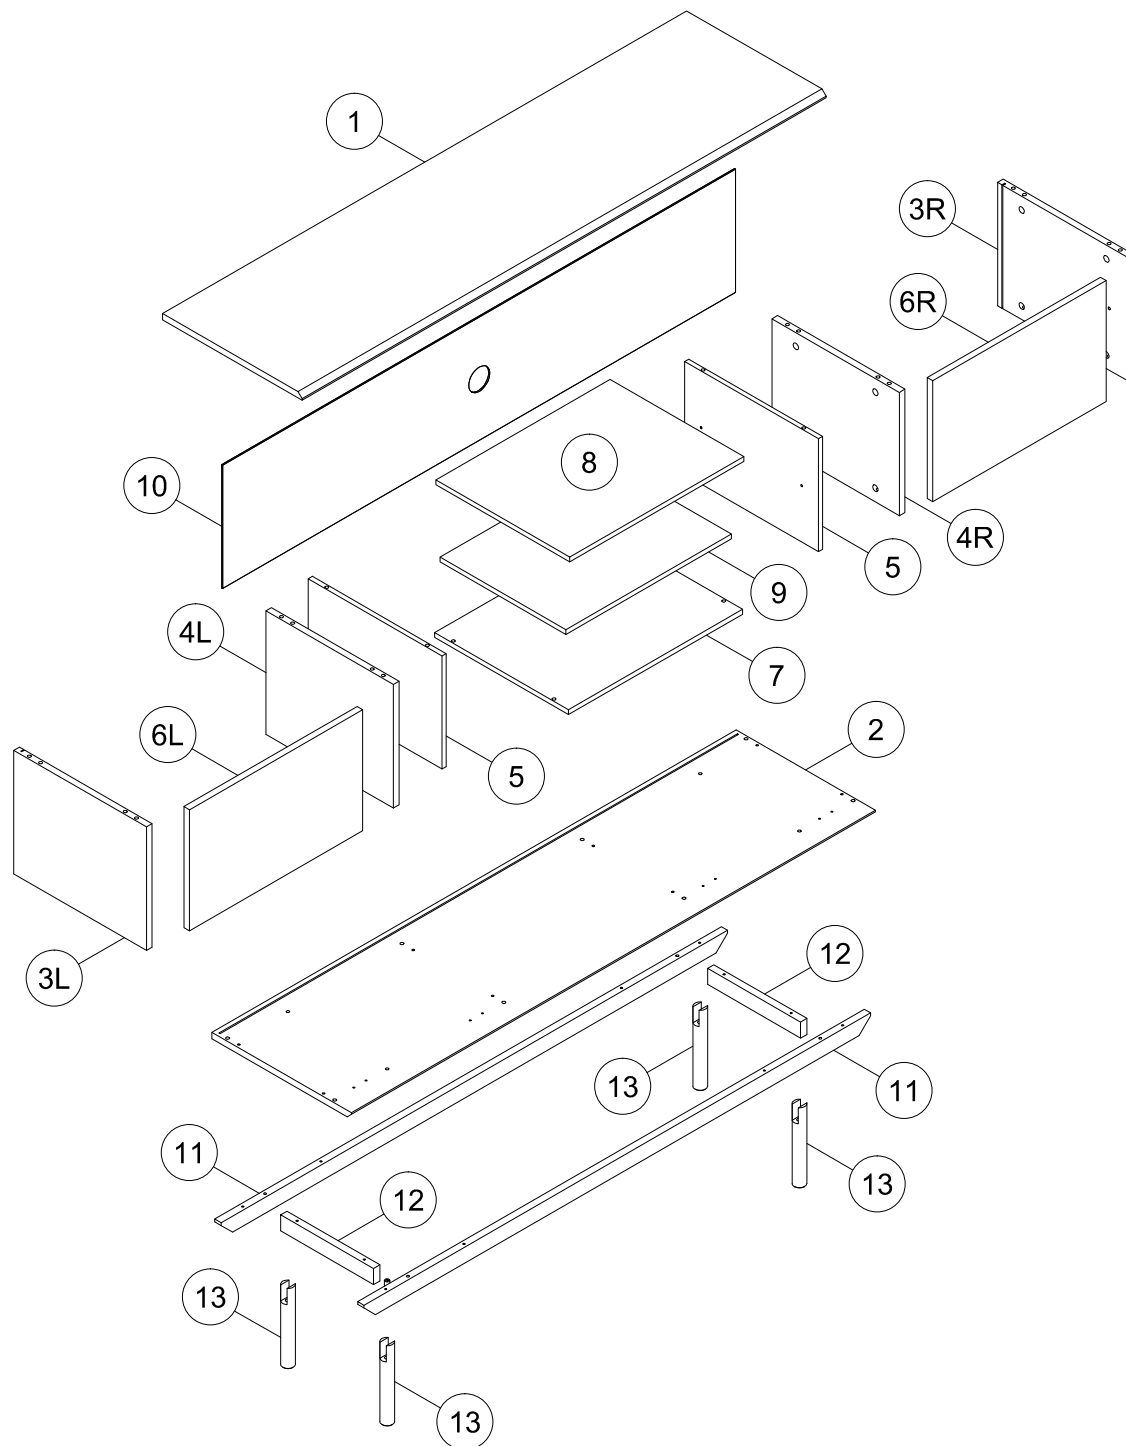

# IRTV155

- (D) Montageanleitung
- (FR) Notice de montage
- (NL) Handleiding voor de montage
- (CZ) Montážní návod
- (HU) Szerelési útmutató
- (TR) Montaj talimati
- (GB) Assembly Instructions
- (IT) Istruzioni di montaggio
- (PL) Instrukcja montażu
- (SK) Návod na montáž
- (RO) Instrucțiuni de montaj
- (RU) Инструкции по монтажу

1	1500	399	18	x1	1 / 1
2	1500	399	18	x1	1 / 1
3L	380	306	16	x1	1 / 1
3R	380	306	16	x1	1 / 1
4L	365	306	16	x1	1 / 1
4R	365	306	16	x1	1 / 1
5	383	280	12	x2	1 / 1
6L	496	300	16	x1	1 / 1
6R	496	300	16	x1	1 / 1
7	498	383	12	x1	1 / 1
8	498	383	12	x1	1 / 1
9	474	360	12	x1	1 / 1
10	1480	318	2.5	x1	1 / 1
11	1450	40	18	x2	1 / 1
12	266	40	18	x2	1 / 1
13	200	30	x4	1 / 1	

N 3x20 x6	ND 3.5x16 x19	F 4x20 x2			
A 8x32 x16	Z x8	C x16	X x16	TA x1	
NS 3.5x13 x4	K2 x2	B x16	W+H2 x4	O x2	
GLUE x1	HD2 6x80 x4	W 4x55 x12	AB 6x35 x8	ZP x4	

30 min

2

30 min

3

4

5

6

7

8

9

10

11

12

14

15