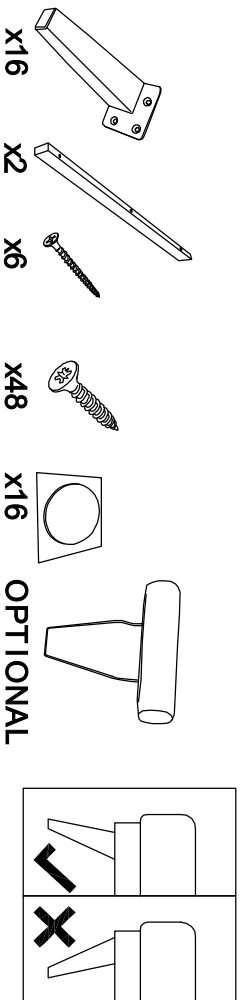

# MONNET II

- Ⓓ Montagenleitung
  - Ⓕ Notice de montage
  - Ⓖ Handleiding voor de montage
  - Ⓒ Montážní návod
  - Ⓗ Szerelési útmutató
  - Ⓙ Montaj talimatı
- Ⓒ Assembly Instructions
  - Ⓙ Istruzioni di montaggio
  - Ⓕ Instrukcja montażu
  - Ⓒ Návod na montáž
  - Ⓓ Instrucțiuni de montaj
  - Ⓖ Инструкција по монтажу

30 min

3

x5

x15

x5

x1

x3

4

x4

x12

x4

x1

x3

OPTIONAL