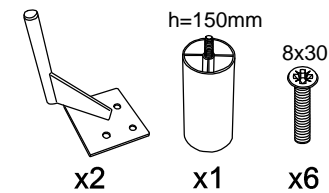

0.5H

- |                                  |                              |
|----------------------------------|------------------------------|
| (D) Montageanleitung             | (GB) Assembly Instructions   |
| (FR) Notice de montage           | (IT) Istruzioni di montaggio |
| (NL) Handleiding voor de montage | (PL) Instrukcja montażu      |
| (CZ) Montážní návod              | (SK) Návod na montáž         |
| (HU) Szerelési útmutató          | (RO) Instrucțiuni de montaj  |
| (TR) Montaj talimatı             | (RU) Инструкции по монтажу   |