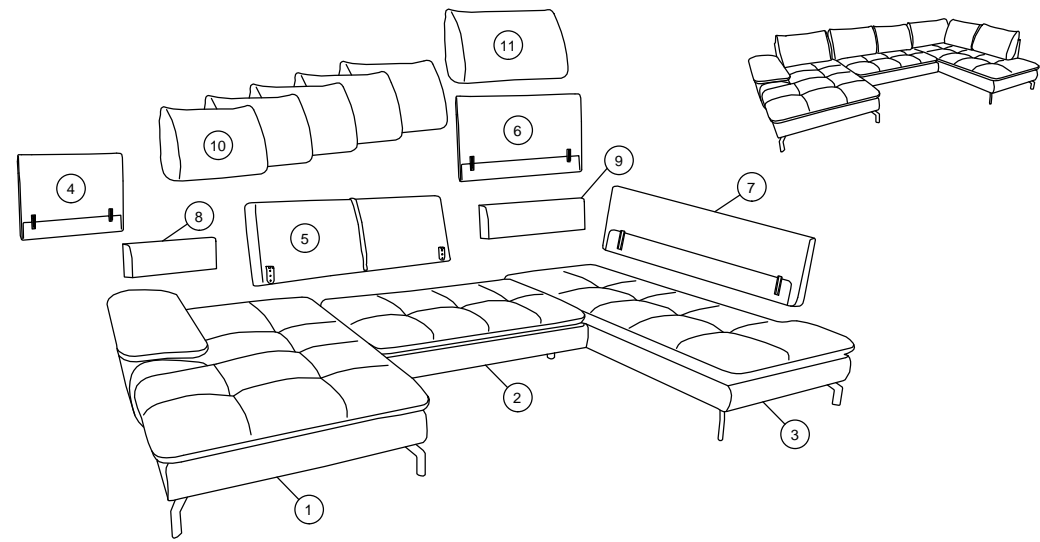

# U-2

ca. 0,5H

- (D) Montageanleitung
- (FR) Notice de montage
- (NL) Handleiding voor de montage
- (CZ) Montážní návod
- (HU) Szerelési útmutató
- (TR) Montaj talimati

- (GB) Assembly Instructions
- (IT) Istruzioni di montaggio
- (PL) Instrukcja montażu
- (SK) Návod na montáž
- (RO) Instrucțiuni de montaj
- (RU) Инструкции по монтажу

1

2

3

4

5

6

7

8