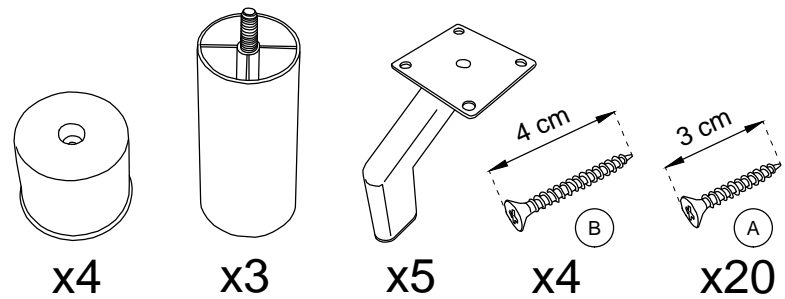

# U-2

ca. 0,5H

- (D) Montageanleitung
- (FR) Notice de montage
- (NL) Handleiding voor de montage
- (CZ) Montážní návod
- (HU) Szerelési útmutató
- (TR) Montaj talimati

- (GB) Assembly Instructions
- (IT) Istruzioni di montaggio
- (PL) Instrukcja montażu
- (SK) Návod na montáž
- (RO) Instrucțiuni de montaj
- (RU) Инструкции по монтажу