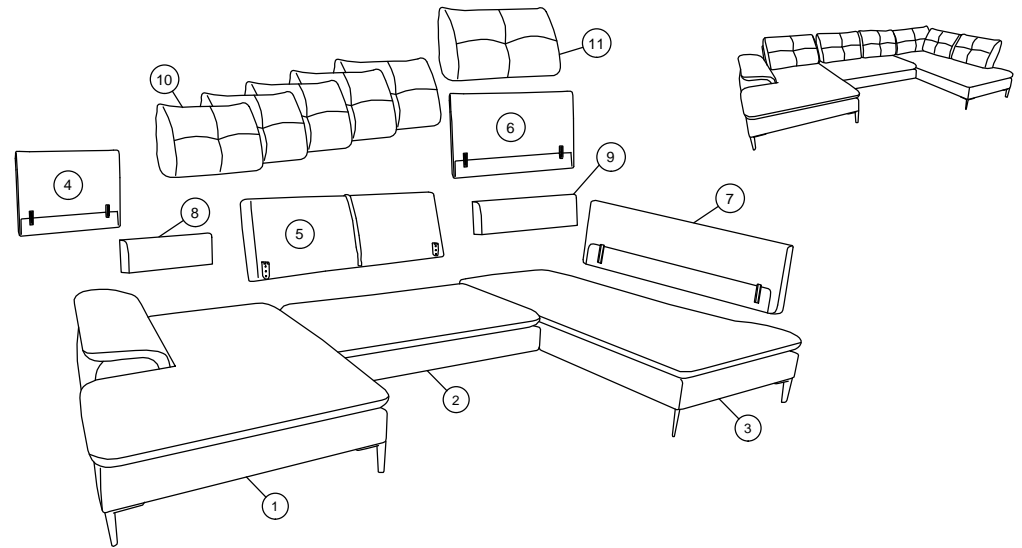

# U-2

ca. 0,5H

- (D) Montageanleitung
- (FR) Notice de montage
- (NL) Handleiding voor de montage
- (CZ) Montážní návod
- (HU) Szerelési útmutató
- (TR) Montaj talimati

- (GB) Assembly Instructions
- (IT) Istruzioni di montaggio
- (PL) Instrukcja montażu
- (SK) Návod na montáž
- (RO) Instrucțiuni de montaj
- (RU) Инструкции по монтажу

1

x4

x4

B

2

x4

A

x2