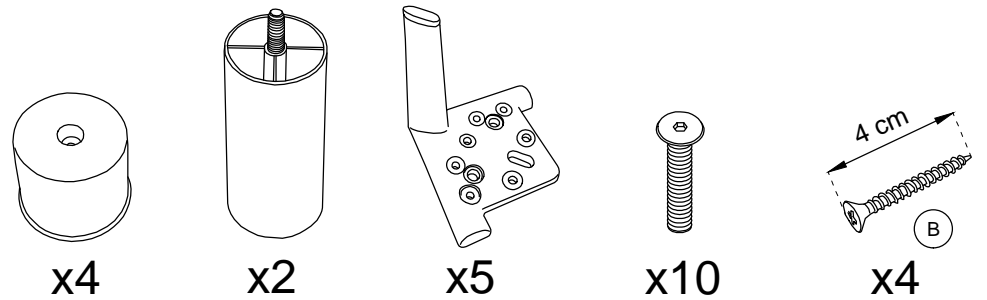

# U-2

ca. 0,5H

- (D) Montageanleitung
- (FR) Notice de montage
- (NL) Handleiding voor de montage
- (CZ) Montážní návod
- (HU) Szerelési útmutató
- (TR) Montaj talimati

- (GB) Assembly Instructions
- (IT) Istruzioni di montaggio
- (PL) Instrukcja montażu
- (SK) Návod na montáž
- (RO) Instrucțiuni de montaj
- (RU) Инструкции по монтажу

1

x4

x4

B

2

x4

A

x2