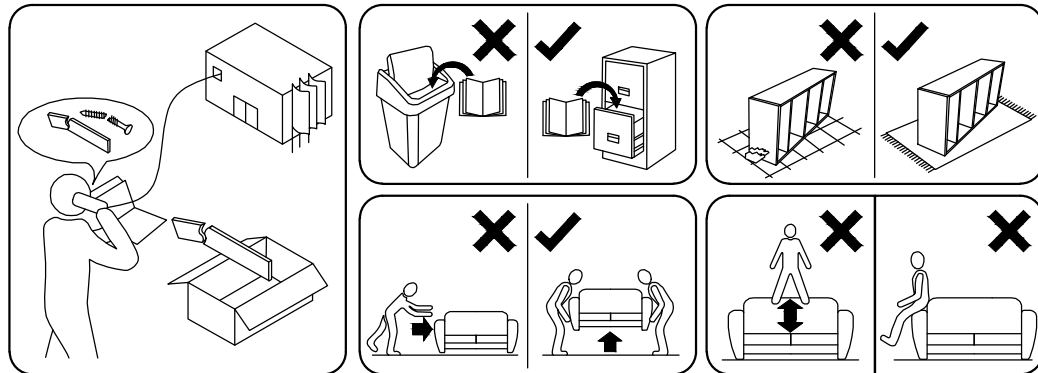

# U-2

ca. 0,5H

- (D) Montageanleitung
- (FR) Notice de montage
- (NL) Handleiding voor de montage
- (CZ) Montážní návod
- (HU) Szerelési útmutató
- (TR) Montaj talimati

- (GB) Assembly Instructions
- (IT) Istruzioni di montaggio
- (PL) Instrukcja montażu
- (SK) Návod na montáž
- (RO) Instrucțiuni de montaj
- (RU) Инструкции по монтажу