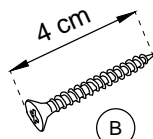

# U-2

ca. 0,5H

- (D) Montageanleitung
- (FR) Notice de montage
- (NL) Handleiding voor de montage
- (CZ) Montážní návod
- (HU) Szerelési útmutató
- (TR) Montaj talimati

- (GB) Assembly Instructions
- (IT) Istruzioni di montaggio
- (PL) Instrukcja montażu
- (SK) Návod na montáž
- (RO) Instrucțiuni de montaj
- (RU) Инструкции по монтажу

1

x4

x4

B

2

x4

A

x2