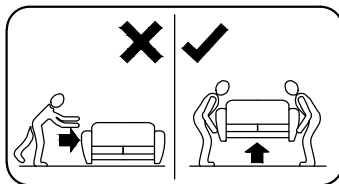

ca.0,5H

(D) Montageanleitung

(FR) Notice de montage

(NL) Handleiding voor de montage

(CZ) Montážní návod

(HU) Szerelési útmutató

(TR) Montaj talimati

(GB) Assembly Instructions

(IT) Istruzioni di montaggio

(PL) Instrukcja montażu

(SK) Návod na montáž

(RO) Instrucțiuni de montaj

(RU) Инструкции по монтажу

x2