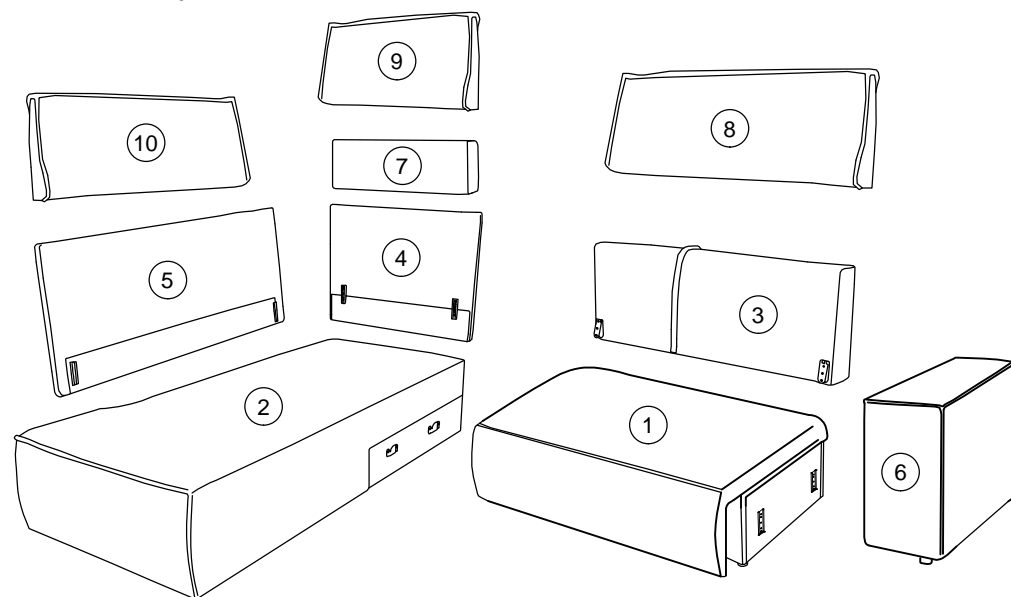

L

ca.0,5H

- (D) Montageanleitung
- (FR) Notice de montage
- (NL) Handleiding voor de montage
- (CZ) Montážní návod
- (HU) Szerelési útmutató
- (TR) Montaj talimati

- (GB) Assembly Instructions
- (IT) Istruzioni di montaggio
- (PL) Instrukcja montażu
- (SK) Návod na montáž
- (RO) Instrucțiuni de montaj
- (RU) Инструкции по монтажу