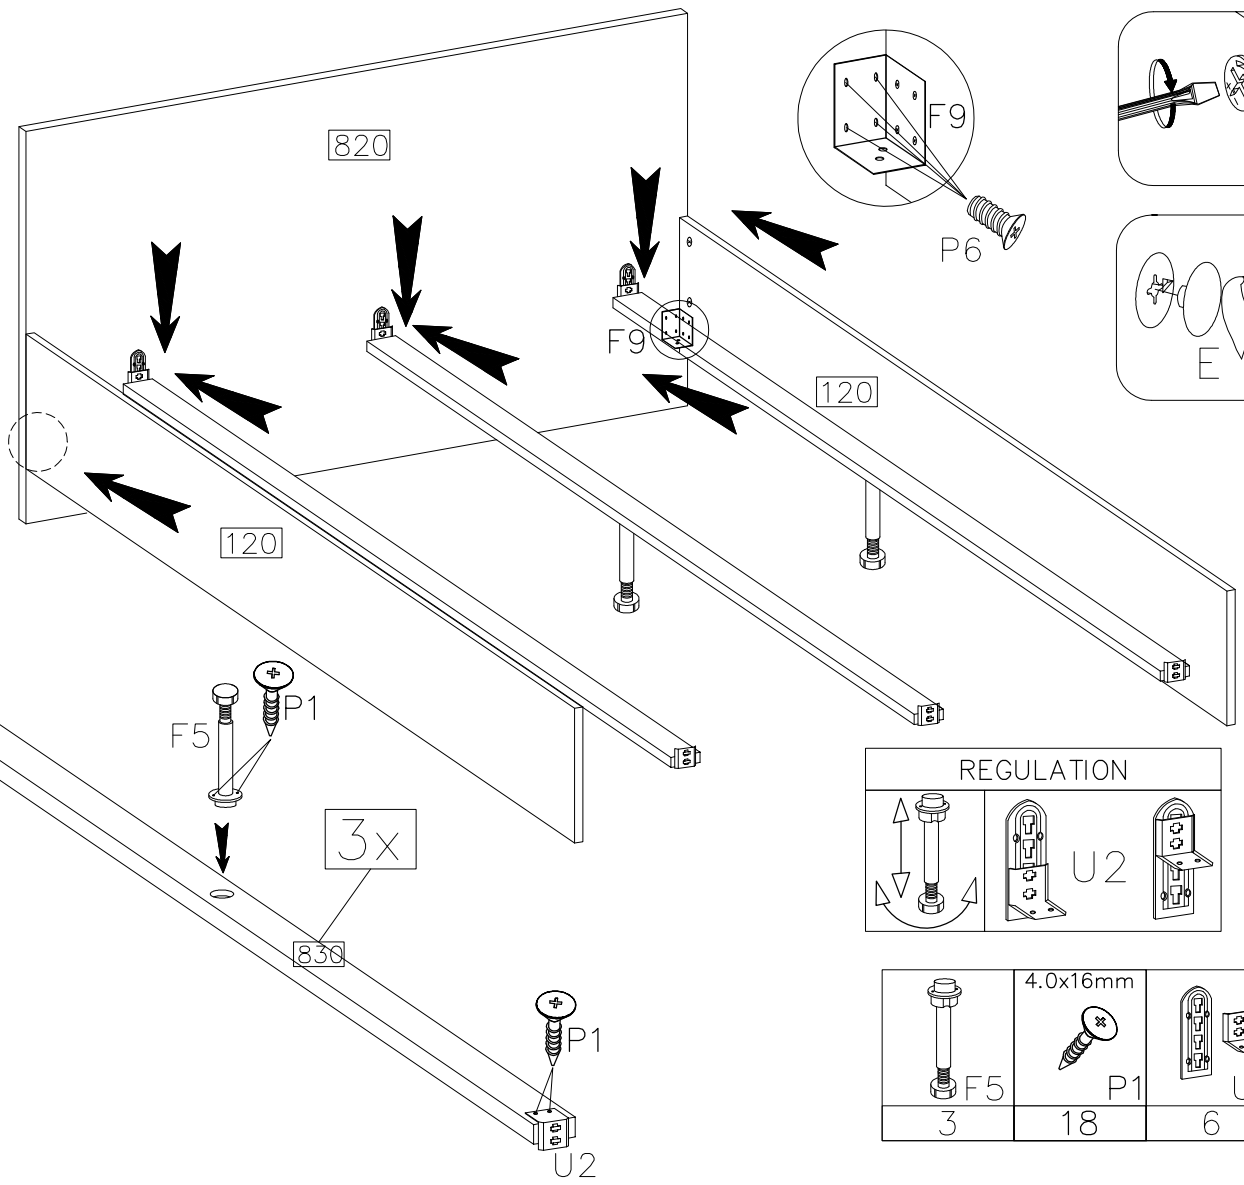

LUX

ŁÓŻKO-160/200

#	ART. NR	QUANTITY
1	820	1
2	821	1
3	120	2
4	830	3

 A	 C	 D1	 F1	 F4	 F5	 F9
8	8	8	3	2	3	4
 P1	 P5	 P6	 U2			
18	2	56	6			

1

 A 8	 C 8
 F9 4	 P6 16

2

 D1 8	 U2 6
 F1 3	 P6 24

3

	4.0x16mm	
F5	P1	U2
3	18	6

4

5

	6.3x24mm
F4	P5
2	2