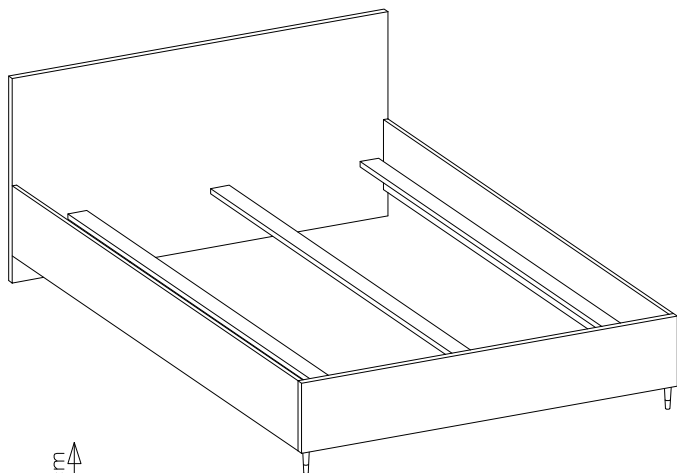

LUX

ŁÓŻKO-160/200

#	ART. NR	QUANTITY
1	820	1
2	821	1
3	120	2
4	830	3

 A	 C	 D1	 F1	 F4	 F5	 F9
8	8	8	3	2	3	4
 P1	 P5	 P6	 U2			
18	2	56	6			

1

 A 8	 C 8
 F9 4	 P6 16

2

 D1 8	 U2 6
 F1 3	 P6 24

3

	4.0x16mm	
F5	P1	U2
3	18	6

4

5

	6.3x24mm
F4	P5
2	2