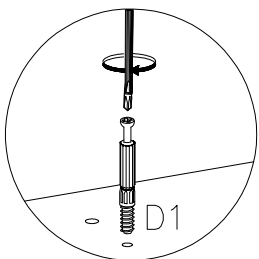

LUX

ŁÓŻKO-160/200

#	ART. NR	QUANTITY
1	820	1
2	821	1
3	120	2
4	830	3

 A	 C	 D1	 F1	 F4	 F5	 F9
8	8	8	3	2	3	4
 P1	 P5	 P6	 U2			
18	2	56	6			

1

 A 8	 C 8
 F9 4	 P6 16

2

 D1 8	 U2 6
 F1 3	 P6 24

3

	4.0x16mm	
F5	P1	U2
3	18	6

4

5

	6.3x24mm
F4	P5
2	2