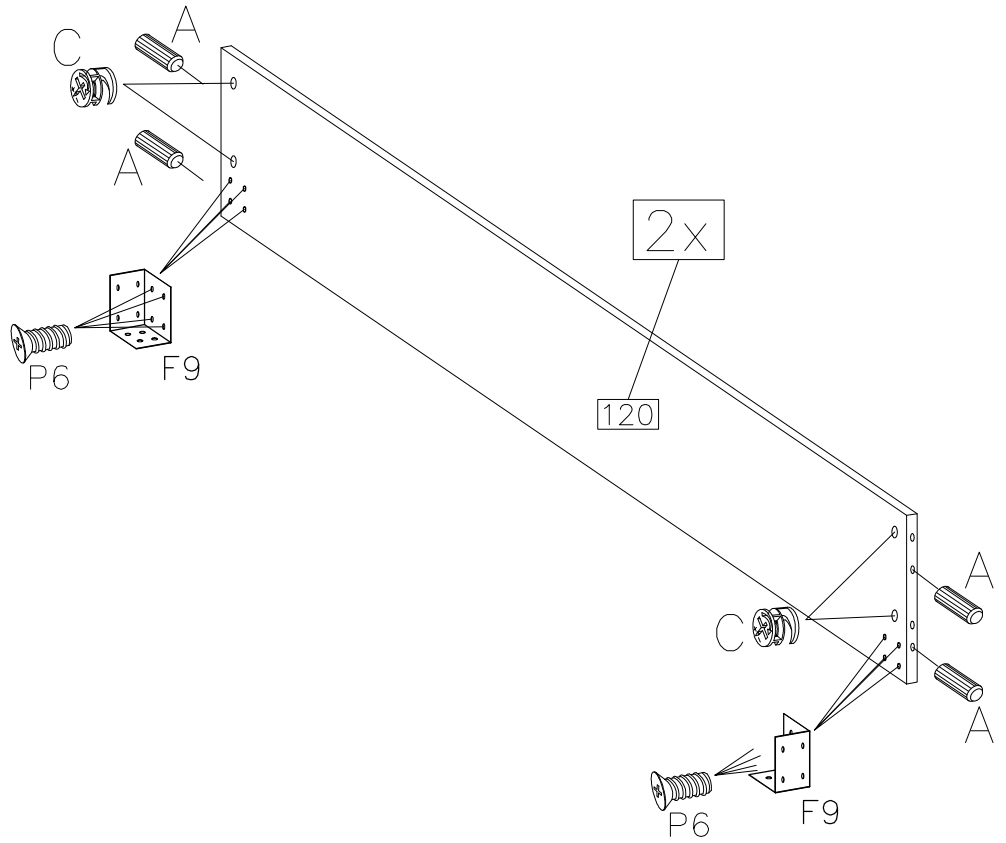

LUX

ŁÓŻKO-160/200

#	ART. NR	QUANTITY
1	820	1
2	821	1
3	120	2
4	830	3

 A	 C	 D1	 F1	 F4	 F5	 F9
8	8	8	3	2	3	4
 P1	 P5	 P6	 U2			
18	2	56	6			

1

 A 8	 C 8
 F9 4	 P6 16

2

 D1 8	 U2 6
 F1 3	 P6 24

3

	4.0x16mm	
F5	P1	U2
3	18	6

4

5

	6.3x24mm
F4	P5
2	2