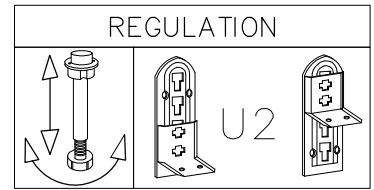

LUX

ŁÓŻKO-160/200

#	ART. NR	QUANTITY
1	820	1
2	821	1
3	120	2
4	830	3

 A	 C	 D1	 F1	 F4	 F5	 F9
8	8	8	3	2	3	4
 P1	 P5	 P6	 U2			
18	2	56	6			

1

 A 8	 C 8
 F9 4	 P6 16

2

 D1 8	 U2 6
 F1 3	 P6 24

3

	4.0x16mm	
F5	P1	U2
3	18	6

4

5

	6.3x24mm
F4	P5
2	2