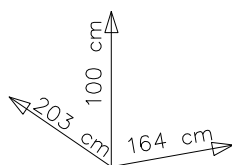

LUX

ŁÓŻKO-160/200

#	ART. NR	QUANTITY
1	820	1
2	821	1
3	120	2
4	830	3

 A	 C	 D1	 F1	 F4	 F5	 F9
8	8	8	3	2	3	4
 P1	 P5	 P6	 U2			
18	2	56	6			

1

 A 8	 C 8
 F9 4	 P6 16

2

 D1 8	 U2 6
 F1 3	 P6 24

3

	4.0x16mm	
F5	P1	U2
3	18	6

4

5

	6.3x24mm
F4	P5
2	2