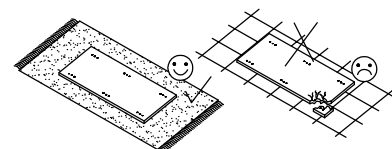

LUX

ŁÓŻKO-160/200

#	ART. NR	QUANTITY
1	820	1
2	821	1
3	120	2
4	830	3

 A	 C	 D1	 F1	 F4	 F5	 F9
8	8	8	3	2	3	4
 P1	 P5	 P6	 U2			
18	2	56	6			

1

 A 8	 C 8
 F9 4	 P6 16

2

 D1 8	 U2 6
 F1 3	 P6 24

3

	4.0x16mm	
F5	P1	U2
3	18	6

4

5

	6.3x24mm
F4	P5
2	2