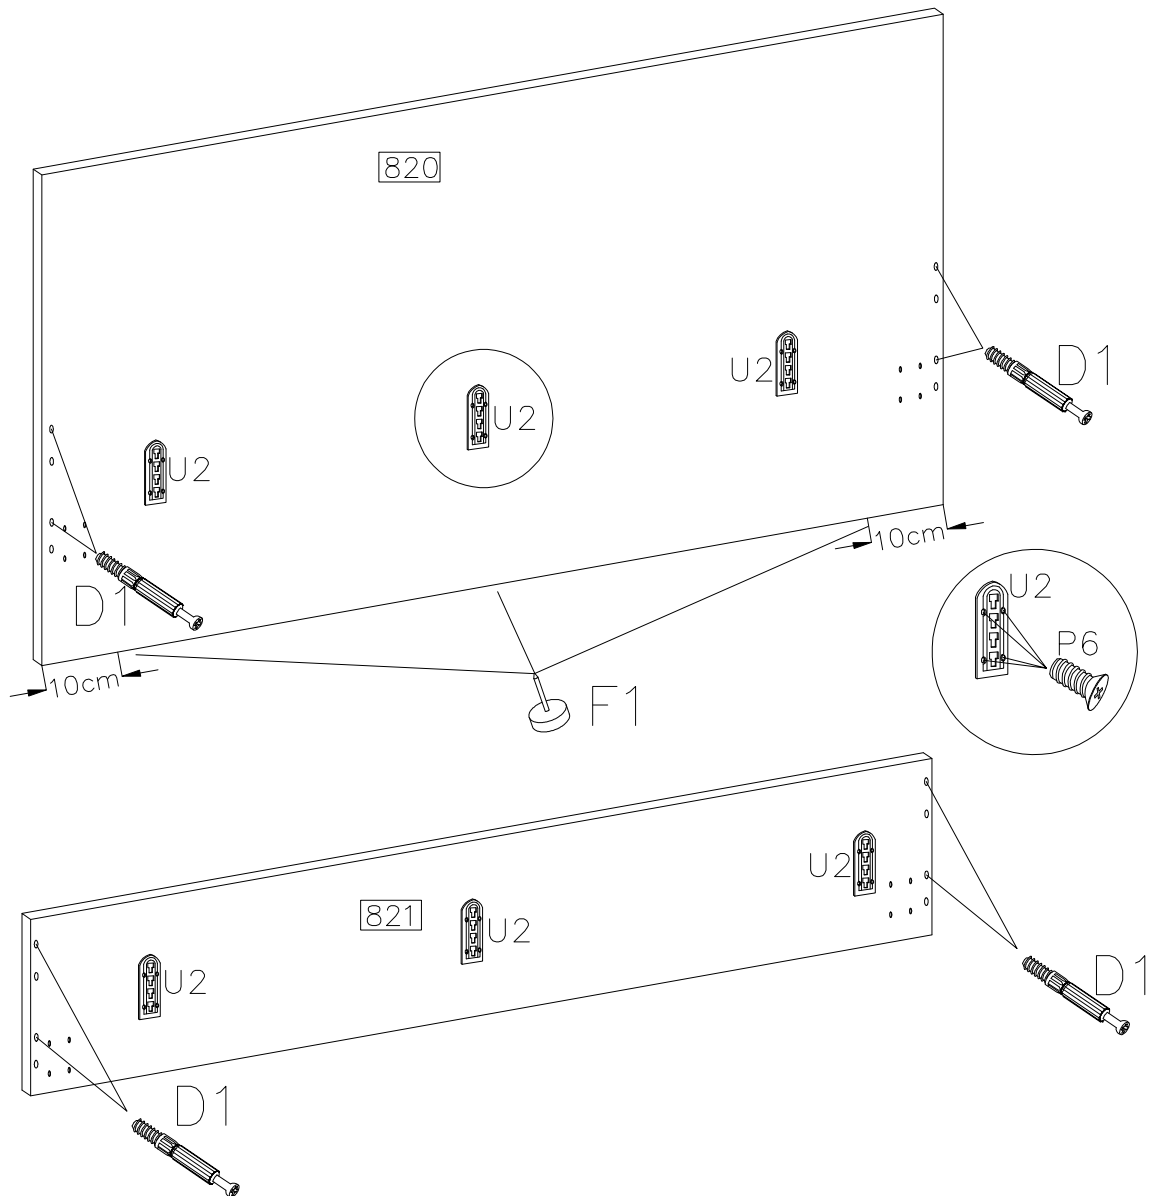

LUX

ŁÓŻKO-160/200

#	ART. NR	QUANTITY
1	820	1
2	821	1
3	120	2
4	830	3

 A	 C	 D1	 F1	 F4	 F5	 F9
8	8	8	3	2	3	4
 P1	 P5	 P6	 U2			
18	2	56	6			

1

 A 8	 C 8
 F9 4	 P6 16

2

 D1 8	 U2 6
 F1 3	 P6 24

3

	4.0x16mm	
F5	P1	U2
3	18	6

4

5

	6.3x24mm
F4	P5
2	2