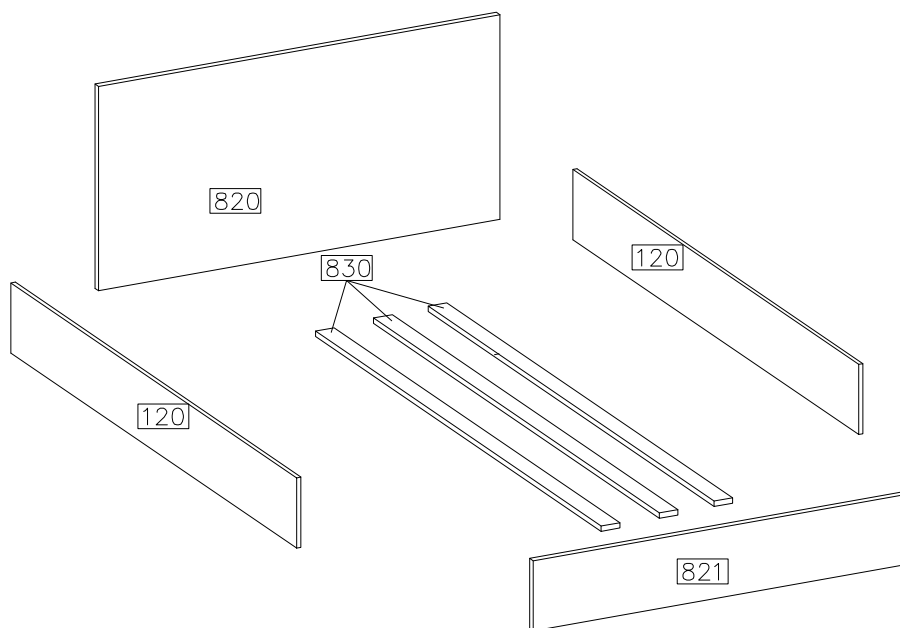

LUX

ŁÓŻKO-160/200

#	ART. NR	QUANTITY
1	820	1
2	821	1
3	120	2
4	830	3

 A	 C	 D1	 F1	 F4	 F5	 F9
8	8	8	3	2	3	4
 P1	 P5	 P6	 U2			
18	2	56	6			

1

 A 8	 C 8
 F9 4	 P6 16

2

 D1 8	 U2 6
 F1 3	 P6 24

3

	4.0x16mm	
F5	P1	U2
3	18	6

4

5

	6.3x24mm
F4	P5
2	2