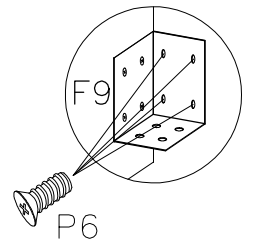

LUX

ŁÓŻKO-160/200

#	ART. NR	QUANTITY
1	820	1
2	821	1
3	120	2
4	830	3

 A	 C	 D1	 F1	 F4	 F5	 F9
8	8	8	3	2	3	4
 P1	 P5	 P6	 U2			
18	2	56	6			

1

 A 8	 C 8
 F9 4	 P6 16

2

 D1 8	 U2 6
 F1 3	 P6 24

3

	4.0x16mm	
F5	P1	U2
3	18	6

4

5

	6.3x24mm
F4	P5
2	2