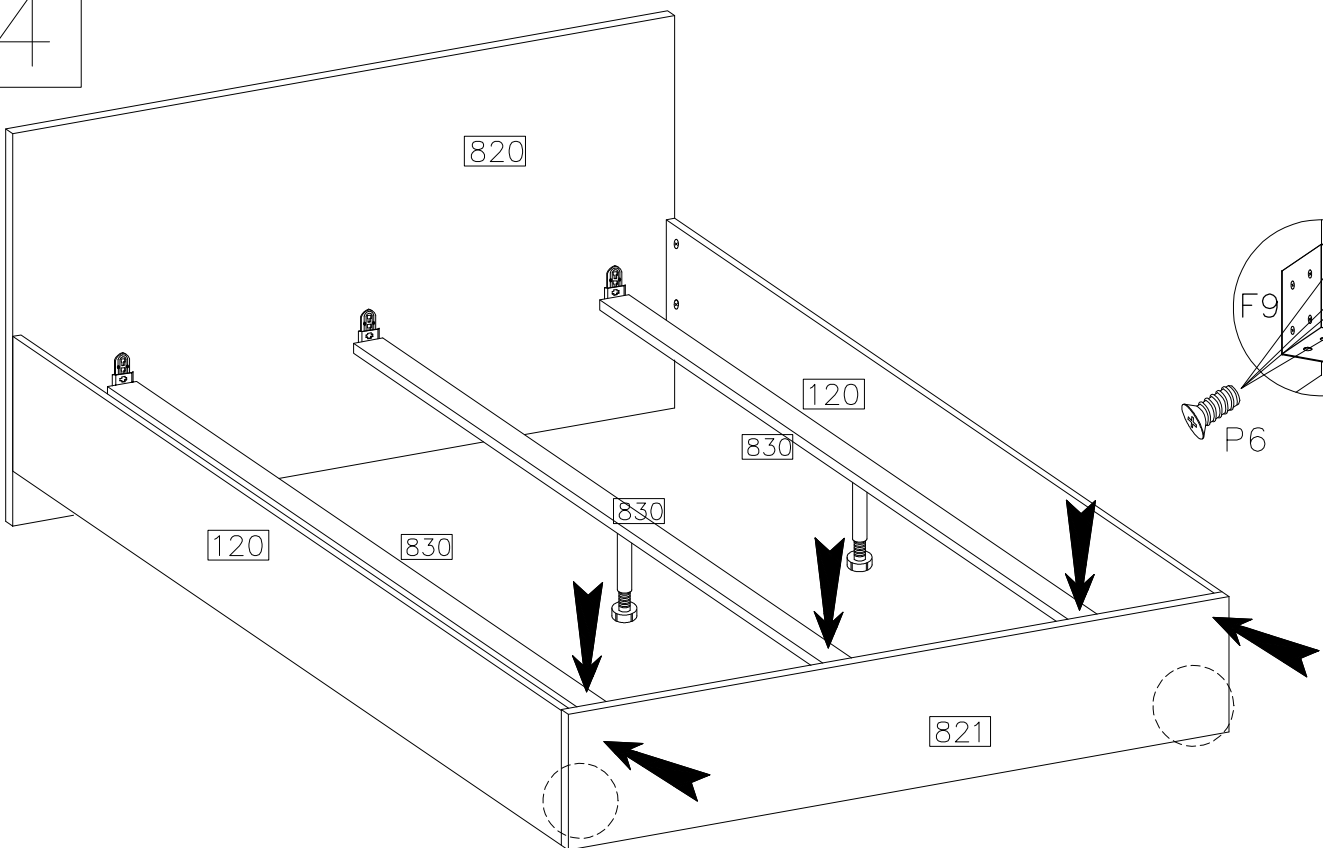

LUX

ŁÓŻKO-160/200

#	ART. NR	QUANTITY
1	820	1
2	821	1
3	120	2
4	830	3

 A	 C	 D1	 F1	 F4	 F5	 F9
8	8	8	3	2	3	4
 P1	 P5	 P6	 U2			
18	2	56	6			

1

 A 8	 C 8
 F9 4	 P6 16

2

 D1 8	 U2 6
 F1 3	 P6 24

3

	4.0x16mm	
F5	P1	U2
3	18	6

4

5

	6.3x24mm
F4	P5
2	2