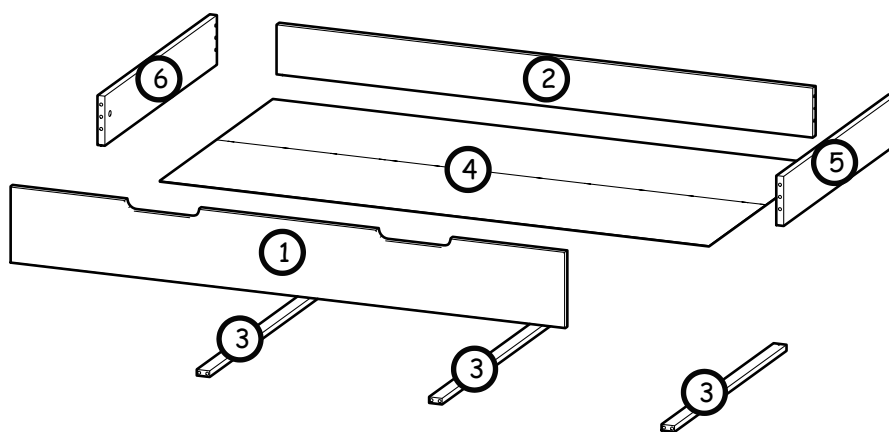

POJEMNIK ŁÓŻKA ROMA / MARIKA / KOSMA

Nr	Xmm	Ymm	Zmm	x
1	1500	200	20	1
2	1450	130	20	1
3	750	35	16	3
4	1485	756	2,5	1
5	750	130	20	1
6	750	130	20	1

A1 2x Ø7x50 	I12 2x Ø4/Ø11 	B1 14x Ø7,8x35 	W4 33x 	P24 4x 	G4 8x 4x16
G9 3x 4x35 	K5 2x 34mm 	K3 2x Ø15x14 	I20 2x Ø4/Ø17 	W2 1x 4mm 	