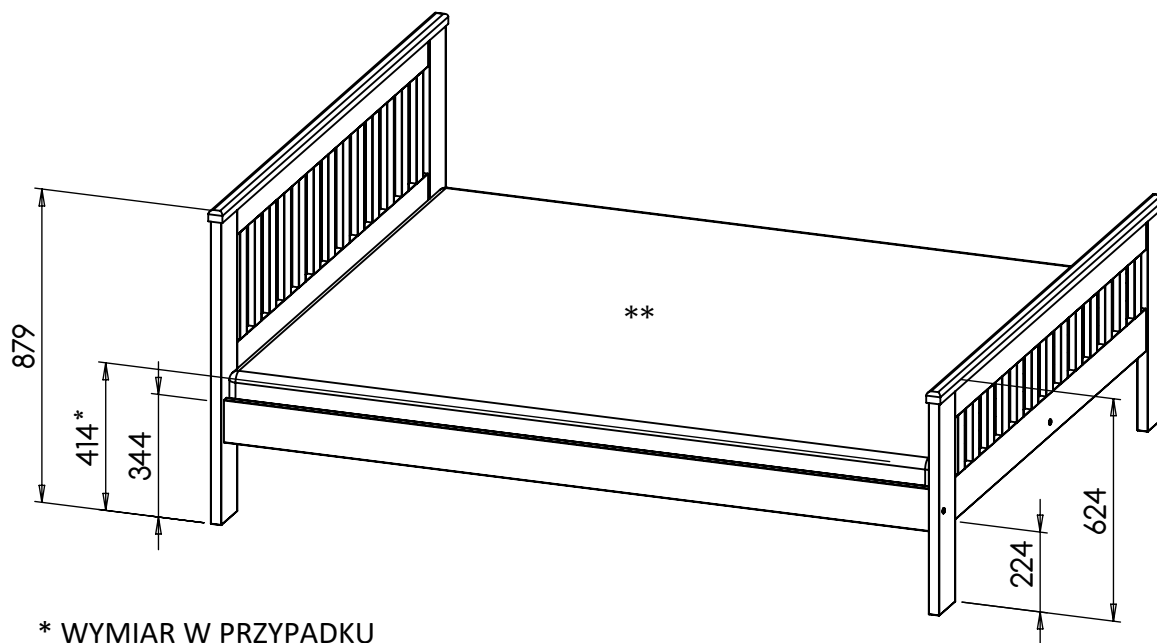

LAURA

Łóżko 90	S/G/W	2080/ 990/880
Łóżko 120	S/G/W	2080/1290/880
Łóżko 140	S/G/W	2080/1490/880
Łóżko 160	S/G/W	2080/1690/880
Łóżko 180	S/G/W	2080/1890/880

* WYMIAR W PRZYPADKU
MATERACA O GRUBOŚCI 120 MM

** SUGEROWANY WYMIAR MATERACA

2000 x 900 x 80/120 MM

2000 x 1200 x 80/120 MM

2000 x 1400 x 80/120 MM

2000 x 1600 x 80/120 MM

2000 x 1800 x 80/120 MM