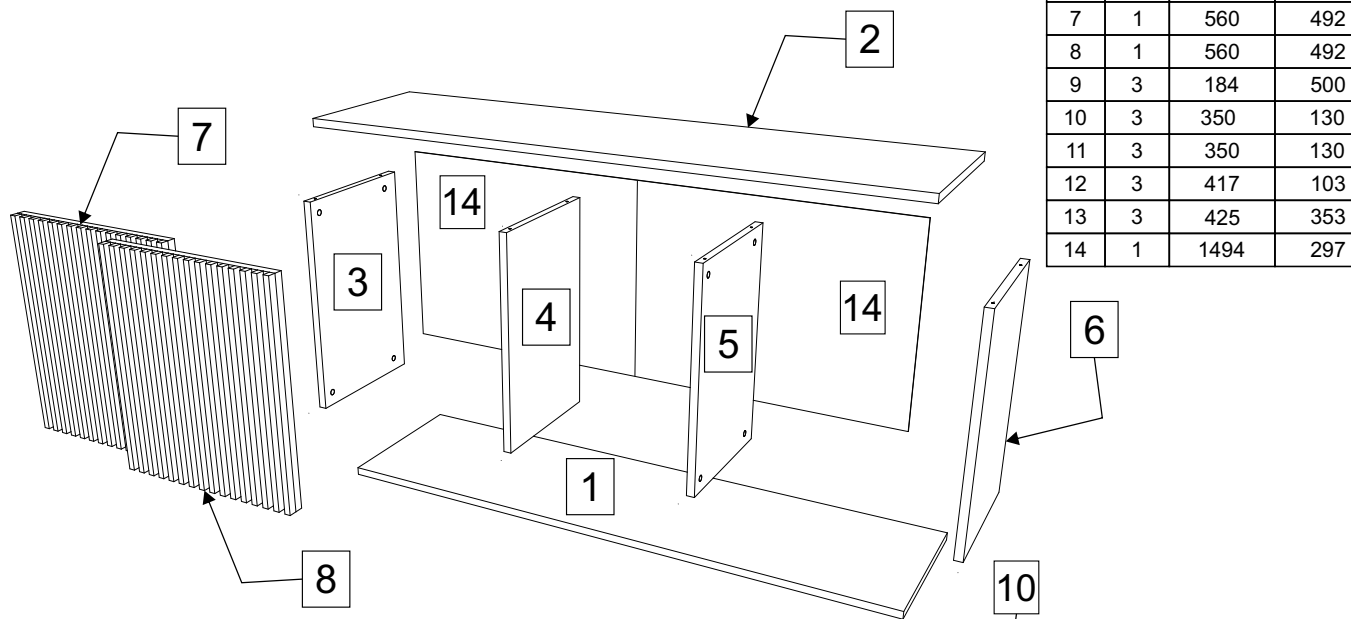

MEORATI komoda

ELTAP Spółka z ograniczoną odpowiedzialnością Sp.k.
Mroczeń 203, 63-604 Baranów
www.eltap.com tel. +48 (62) 79 12 900

NR	ilość	szer. [mm]	dł. [mm]
1	1	1500	400
2	1	1500	400
3	1	568	384
4	1	568	359
5	1	568	359
6	1	568	384
7	1	560	492
8	1	560	492
9	3	184	500
10	3	350	130
11	3	350	130
12	3	417	103
13	3	425	353
14	1	1494	297