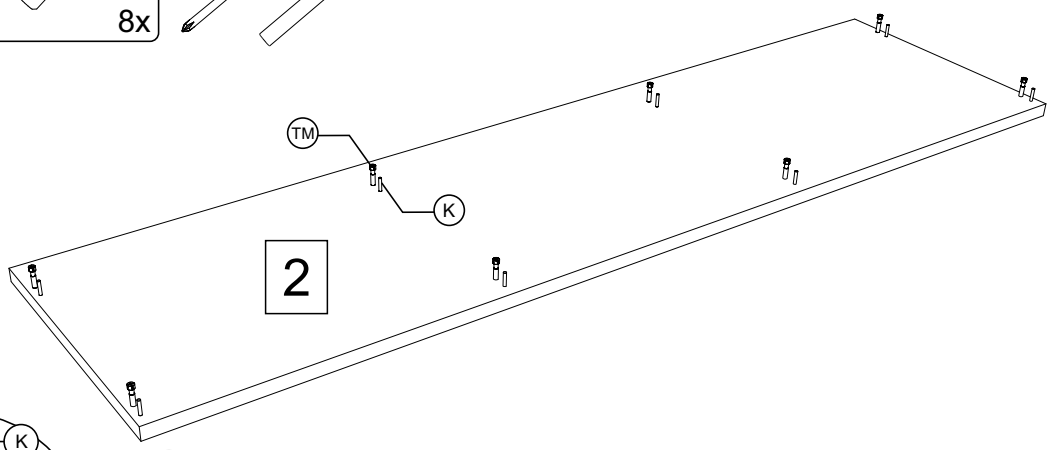

MEORATI komoda

ELTAP Spółka z ograniczoną odpowiedzialnością Sp.k.
Mroczeń 203, 63-604 Baranów
www.eltap.com tel. +48 (62) 79 12 900

NR	ilość	szer. [mm]	dł. [mm]
1	1	1500	400
2	1	1500	400
3	1	568	384
4	1	568	359
5	1	568	359
6	1	568	384
7	1	560	492
8	1	560	492
9	3	184	500
10	3	350	130
11	3	350	130
12	3	417	103
13	3	425	353
14	1	1494	297

-  1x
-  4x
-  4x
-  1x
-  2x
-  2x
-  8x
-  1x
-  4x
-  4x
-  6x
-  3x12 6x
-  4x16 38x
-  3,5x30 16x
-  40x
-  6x
-  8x35 16x
-  3x12 40x
-  40x
-  100x
-  3x
-  4x

1

2

2

1

3

4

5