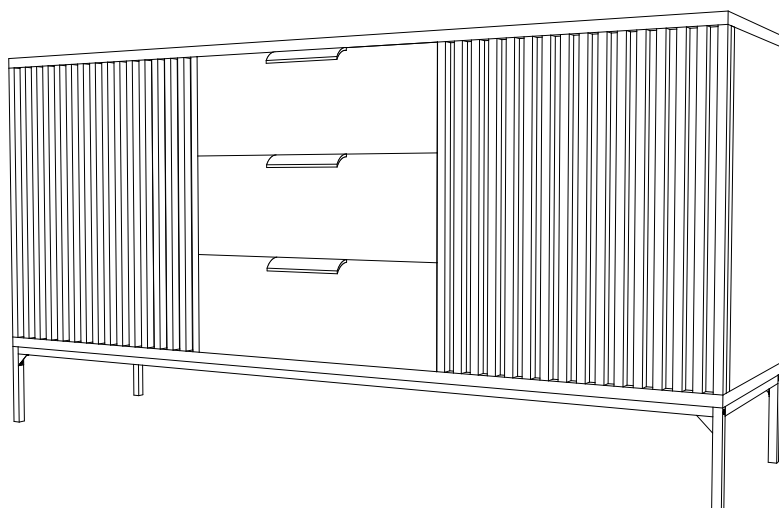

MEORATI komoda

ELTAP Spółka z ograniczoną odpowiedzialnością Sp.k.
Mroczeń 203, 63-604 Baranów
www.eltap.com tel. +48 (62) 79 12 900

NR	ilość	szer. [mm]	dł. [mm]
1	1	1500	400
2	1	1500	400
3	1	568	384
4	1	568	359
5	1	568	359
6	1	568	384
7	1	560	492
8	1	560	492
9	3	184	500
10	3	350	130
11	3	350	130
12	3	417	103
13	3	425	353
14	1	1494	297