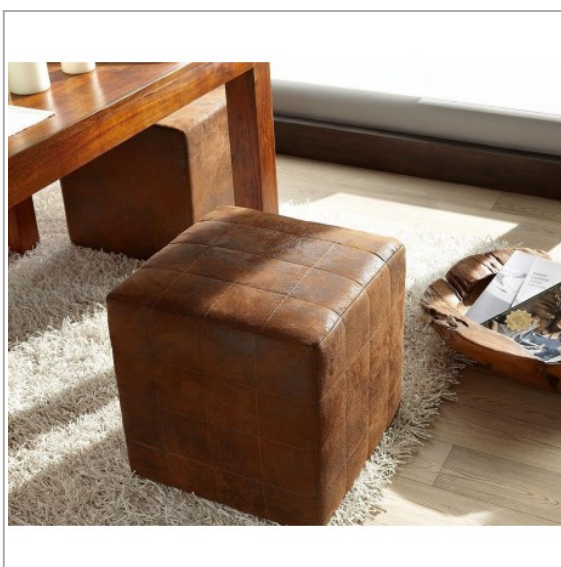

### Funkcje:

Pianka wysokoelastyczna

Zeskanuj kod QR żeby zobaczyć ten produkt w katalogu ROPEZ:

### Dane techniczne:

Numer produktu ROPEZ	ROP-A293
Wymiary	W45 x D45 x H45 cm
Szerokość całkowita	45 cm
Głębokość całkowita	45 cm
Wysokość całkowita z poduszką	45 cm
Wysokość siedziska	45 cm
Wysokość nogi	1,5 cm
Głębokość siedziska bez poduszki	45 cm
Szerokość całkowita siedziska	45 cm
Ilość nóg, materiał z jakiego są wykonane, kolor	Plastikowe - 4 szt. - Czarne
Ile osobowy jest mebel	1
Maksymalna nośność	125 kg
Mebel do transportu w całości czy rozmontowany, jeśli rozmontowany co trzeba złożyć	Klient nic nie musi zrobić. Mebel do klienta przyjeżdża zmontowany.
Rodzaj pianki siedziskowej	Wysoko elastyczna pianka poliuretanowa
Rodzaj zawieszenia siedziska	Wysokoelastyczna pianka poliuretanowa i styropian
Materiał stelaża	Płyty wiórowe, MDF, HDF, Drewno lite, Sklejka
Czy tył mebla jest otapicerowany tkaniną	Tak