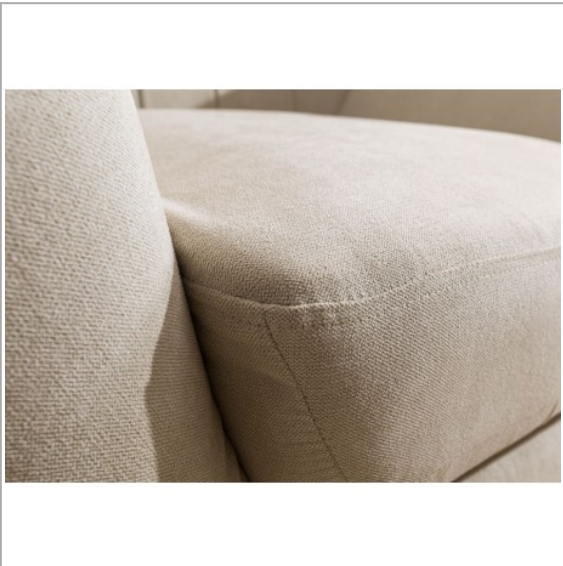

Togo/Faro

ROPEZ[®]
FURNITURE FACTORY

Funkcje:

Sprężyny faliste

Pianka wysokoelastyczna

Pasy gumowe

Zeskanuj kod QR żeby zobaczyć ten produkt w katalogu ROPEZ:

Dane techniczne:

Numer produktu ROPEZ	ROP-A512
Wymiary	W80 x D79 x H88 cm
Szerokość całkowita	80 cm
Głębokość całkowita	79 cm
Wysokość całkowita z poduszką	88 cm
Wysokość siedziska	49 cm
Wysokość oparcia	46 cm
Wysokość nogi	22 cm
Głębokość siedziska bez poduszki	51 cm
Głębokość boczka	75 cm
Szerokość całkowita siedziska	46 cm
Szerokość boczka	20 cm
Ilość nóg, materiał z jakiego są wykonane, kolor	Drewniane - 4 szt. - Jasny brąz
Ile osobowy jest mebel	1
Maksymalna nośność	125 kg
Mebel do transportu w całości czy rozmontowany, jeśli rozmontowany co trzeba złożyć	Klient musi tylko przykręcić nogi do mebla.
Rodzaj pianki siedziskowej	Wysoko elastyczna pianka poliuretanowa
Rodzaj pianki oparciowej	Wysoko elastyczna pianka poliuretanowa
Rodzaj zawieszenia siedziska	Sprężyna falista
Rodzaj zawieszenia oparcia	Pasy gumowe
Materiał stelaża	Płyty wiórowe, MDF, HDF, Drewno lite, Sklejka
Czy tył mebla jest otapicerowany tkaniną	Tak
Ilość boczków	2