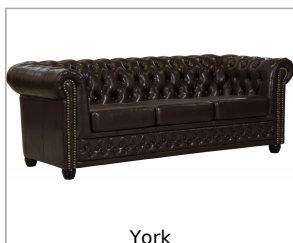

Produkty powiązane:

York