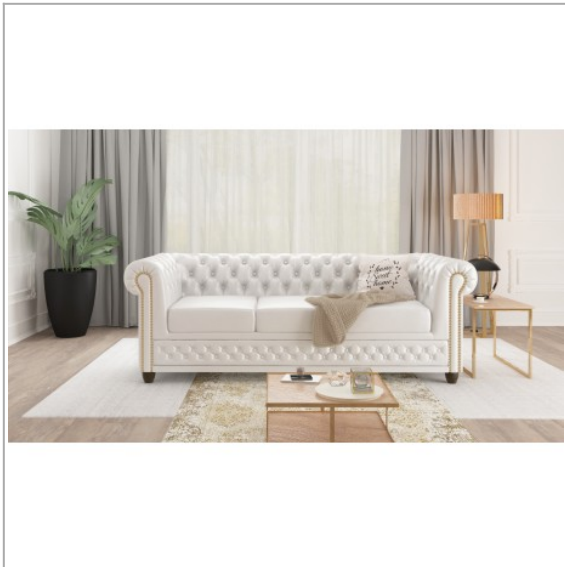

### Funkcje:

Sprężyny faliste

Funkcja spania

Pianka wysokoelastyczna

Zeskanuj kod QR żeby zobaczyć ten produkt w katalogu ROPEZ:

### Dane techniczne:

Numer produktu ROPEZ	ROP-A542
Wymiary	W203 x D86 x H72 cm
Szerokość całkowita	203 cm
Głębokość całkowita	86 cm
Wysokość całkowita z poduszką	72 cm
Wysokość całkowita bez poduszki	72 cm
Wysokość siedziska	45 cm
Wysokość oparcia	28 cm
Wysokość nogi	8 cm
Wysokość boczka	72 cm
Głębokość siedziska bez poduszki	54 cm
Głębokość boczka	86 cm
Szerokość całkowita siedziska	150 cm
Szerokość boczka	26 cm
Wymiary powierzchni do leżenia	129 x 187 cm
Ilość nóg, materiał z jakiego są wykonane, kolor	Drewniane - 4 szt. - Brąz
Ile osobowy jest mebel	3
Maksymalna nośność	375 kg
Mebel do transportu w całości czy rozmontowany, jeśli rozmontowany co trzeba złożyć	Klient musi tylko przykręcić nogi do mebla.
Rodzaj pianki siedziskowej	Wysokoelastyczna pianka poliuretanowa
Rodzaj pianki oparciowej	Wysokoelastyczna pianka poliuretanowa
Rodzaj zawieszenia siedziska	Sprężyny faliste
Rodzaj zawieszenia oparcia	Wysokoelastyczna pianka poliuretanowa i płyta
Materiał stelaża	Płyty wiórowe, MDF, HDF, Drewno lite, Sklejka
Czy tył mebla jest otapicerowany tkaniną	Tak
Ilość boczków	2