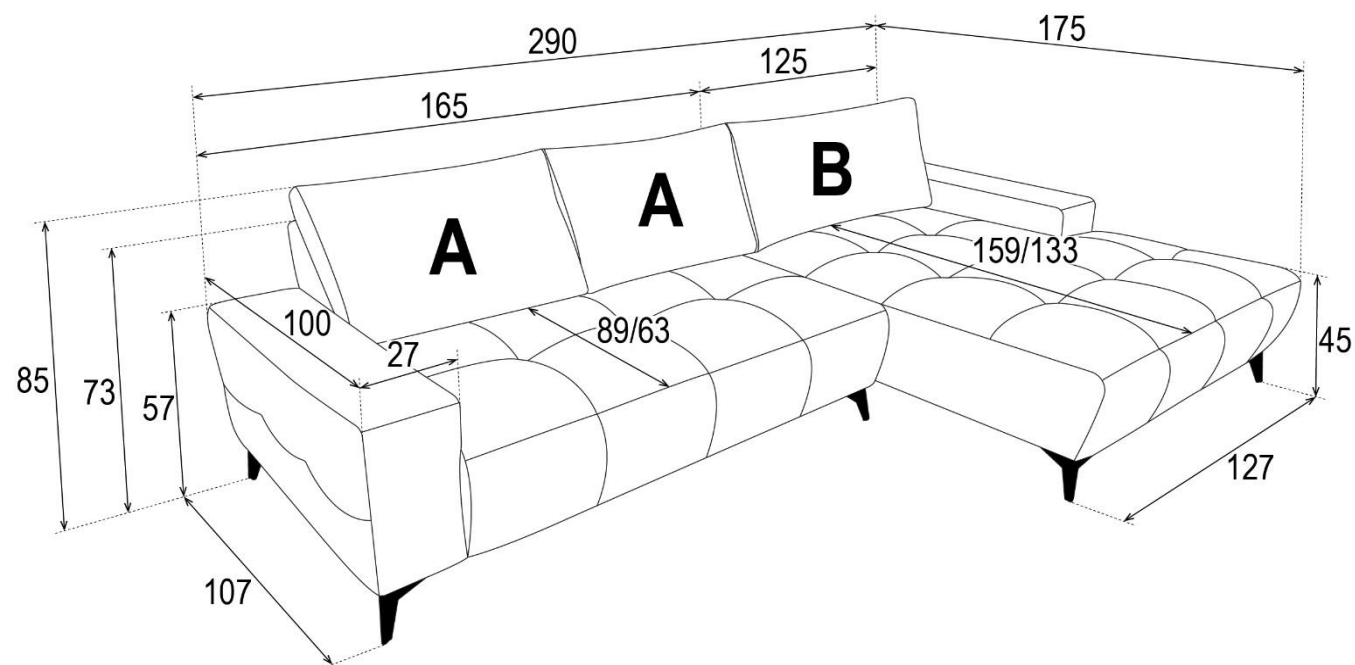

MAURO_NAROŻNIK_Z_LCH_CHARACTERYSTYKA

NAZWA:	MAURO NAROŻNIK Z LCH
FUNKCJA SPANIA:	TYP DL
POJEMNIK NA POŚCIEL:	TAK 1x
STELAŻ:	DREWNO SOSNOWE PŁYTA WIÓROWA PŁYTA PILŚNIOWA SKLEJKA KARTON TAPICERSKI
SIEDZISKO:	SPRĘŻYNY ZIG ZAG TYP B PIANKA T28/30
FUNKCJA SPANIA (OPARCIE):	SPRĘŻYNY ZIG ZAG TYP A PIANKA T25/42
OPARCIE:	PIANKA T14/19
BOCZEK:	PIANKA T16/20
PODUCHY OPARCIOWE:	PIANKA SZARPANA
NOGI:	METALOWE PLASTIKOWE

MAURO

NAROŽNIK

↔ W1: 290, W2: 175 [cm]

↕ H: 73/85 [cm]

↗ D: 107 [cm]

A LxW: 71x47x26 [cm]

B LxW: 100x47x26 [cm]

☾ LxW: 132x236 [cm]

⊓ LxW: 134x60x13 [cm]